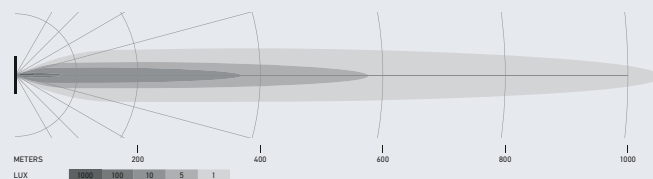

Black Magic 52" Double Row Lightbar

1GJ 358 197-441