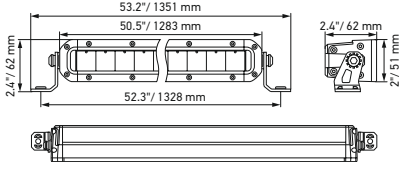

ALLEMAAL IN TOPVORM. 18 KEER ANDERS.

Black Magic 20" Slim Lightbar

Black Magic 32" Slim Lightbar

Black Magic 40" Slim Lightbar

Black Magic 50" Slim Lightbar

Black Magic 21,5" Double Row Lightbar

Black Magic 30" Double Row Lightbar