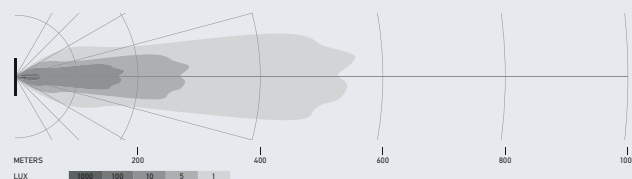

Voor elke weg het juiste licht.
Zelfs waar geen weg is gebaand!

Black Magic 52" Double Row Lightbar

1GJ 358 197-441

A

Black Magic 50" Double Row Curved Lightbar

1GJ 358 197-631

B

TECHNISCHE INFORMATIE