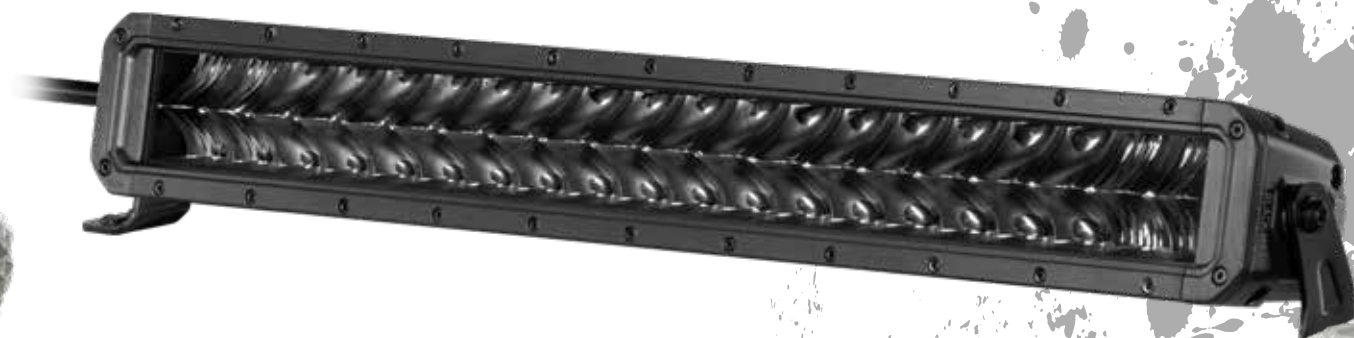

BLACK
MAGIC

ARE YOU
TOUGH
ENOUGH

A long, rectangular LED light bar is integrated into the word "TOUGH". The bar is black with a series of small, square LED chips visible along its length.

FOR THIS
ADVENTURE?

GA JE EIGEN WEG. EN DAARVAN AF.

Eenvoudige bevestiging in stijl.

Enmaal gemonteerd, altijd op zijn plaats - met de juiste montagebeugel. Alle **HELLA Black Magic Lightbars** worden geleverd met zijbeugels voor schroefmontage. Bij lightbars vanaf een lengte van 100 cm adviseert HELLA de stevige 4-puntsbevestiging met de extra montagebeugels.

De accessoiresets voor "Slim Row" of "Double Row" bestaan elk uit twee beugels en twee sets schroeven - en zijn snel gemonteerd. Gewoon in de geleidingsrail van de lamp steken, de schroeven aandraaien en klaar! En dan is het: Lampen aan!

De lightbars zijn verkrijgbaar in veel verschillende lengtes als "Slim Row" en "Double Row" - en voor het eerst zijn beide typen ook verkrijgbaar als gebogen versie. Alle modellen zijn uitgerust met een temperatuurregeling: Deze past de lightbars aan de omgevingstemperatuur aan en beschermt ze zo tegen oververhitting of regelt de lichtopbrengst bij koude omgevingstemperaturen - ideaal voor gebruik in het terrein, ongeacht op welk continent.