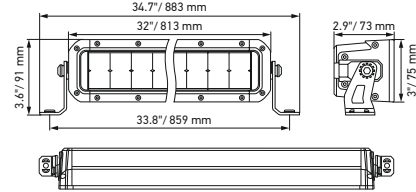

ALLEMAAL IN TOPVORM. 18 KEER ANDERS.

Black Magic 20" Slim Lightbar

Black Magic 32" Slim Lightbar

Black Magic 40" Slim Lightbar

Black Magic 50" Slim Lightbar

Black Magic 21,5" Double Row Lightbar

Black Magic 30" Double Row Lightbar