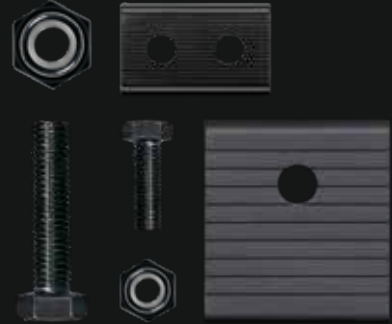

BLACK
MAGIC

ARE YOU
TOUGH
ENOUGH

A long, rectangular LED light bar is integrated into the word "TOUGH". The bar is black with a series of small, square LED chips visible along its length.

FOR THIS
ADVENTURE?

GA JE EIGEN WEG. EN DAARVAN AF.

Eenvoudige bevestiging in stijl.

Enmaal gemonteerd, altijd op zijn plaats - met de juiste montagebeugel. Alle **HELLA Black Magic Lightbars** worden geleverd met zijbeugels voor schroefmontage. Bij lightbars vanaf een lengte van 100 cm adviseert HELLA de stevige 4-puntsbevestiging met de extra montagebeugels.

De accessoiresets voor "Slim Row" of "Double Row" bestaan elk uit twee beugels en twee sets schroeven - en zijn snel gemonteerd. Gewoon in de geleidingsrail van de lamp steken, de schroeven aandraaien en klaar! En dan is het: Lampen aan!

BLACK BEAUTY. MAAKT HET DONKER MOOL.

Alles in het juiste licht, dankzij het geavanceerde reflectorontwerp en de powerled.

Schoonheid die van binnenuit komt en naar buiten straalt: De **HELLA Black Magic Lightbars** zijn verkrijgbaar in 18 verschillende uitvoeringen voor off-road gebruik. Met maximaal 80 ledjes wordt een effectieve lichtopbrengst van maximaal 20.000 lumen gerealiseerd. Daarmee blijft niets in het duister verborgen - en kan het avontuur beginnen.