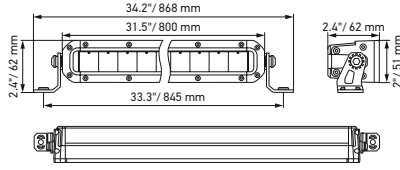

Black Magic 32" Slim Lightbar