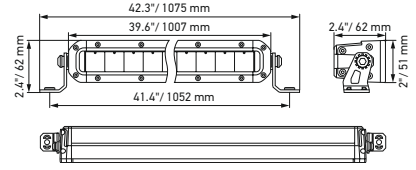

ALLEMAAL IN TOPVORM. 18 KEER ANDERS.

Black Magic 20" Slim Lightbar

Black Magic 32" Slim Lightbar

Black Magic 40" Slim Lightbar

Black Magic 50" Slim Lightbar

Black Magic 21,5" Double Row Lightbar

Black Magic 30" Double Row Lightbar