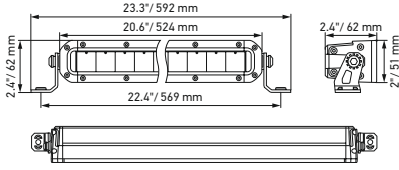

ALLEMAAL IN TOPVORM. 18 KEER ANDERS.

Black Magic 20" Slim Lightbar