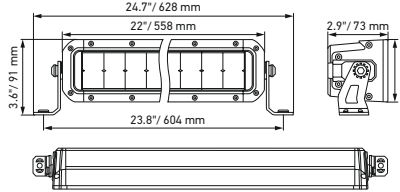

ALLEMAAL IN TOPVORM. 18 KEER ANDERS.

Black Magic 20" Slim Lightbar

Black Magic 32" Slim Lightbar

Black Magic 40" Slim Lightbar

Black Magic 50" Slim Lightbar

Black Magic 21,5" Double Row Lightbar

Black Magic 30" Double Row Lightbar