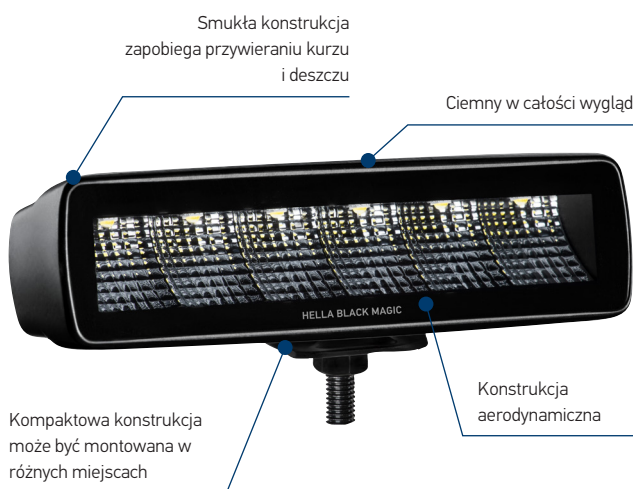

KRÓTKA INFORMACJA

Reflektory Black Magic Mini Lightbar

- Zapewniają najwyższą klasę pyło- i wodoodporności na rynku
- W pełni ciemny wygląd - łącznie z materiałem instalacyjnym
- Elegancki design

CECHY PRODUKTU

Listwa świetlna charakteryzuje się całkowicie ciemnym wyglądem i eleganckim designem, który wyróżnia się dzięki doskonałej mocy światła. Ta rodzina produktów uzyskała najwyższą klasę odporności na pył i wodę, a bezkrawędziowa konstrukcja zapobiega osadzeniu się kurzu na krawędziach. Długi przewód w zestawie ułatwia montaż na pojeździe. Mini Lightbar jest dostępny w wariantach oświetlenia dalekosiężnego i bliskiego zasięgu. Może być montowany w pozycji stojącej lub wiszącej albo zintegrowany z nadwoziem lub zderzakiem. Rozpocznij swoją kolejną przygodę z reflektorem Mini Lightbar.

SZCZEGÓŁY TECHNICZNE

Dane techniczne

Napięcie znamionowe	Układ wielonapięciowy
Napięcie robocze	10–30 V
Pobór prądu	2,6 A (12 V) / 1,3 A (24 V)
Pobór mocy	30 W
Funkcja oświetleniowa	Dalekosiężne lub najbliższego otoczenia
Źródło światła	LED
Temperatura barwowa	5700 K
Materiał	Aluminium, czarny uchwyt ze stali nierdzewnej
Masa	470 g (wersja do montażu zewnętrznego) 505 g (wersja do montażu wpuszczanego)
Stopień ochrony	IP 68, IP 69K
Ochrona EMC	ECE-R10
Mocowanie	W pozycji stojącej / wiszącej lub wpuszczane
Podłączenie	Przewód 800 mm z wolnymi końcami
Liczba diod LED	6
Moc światła	1 600 lm
Zastosowanie	Do pojazdów do off-roadu, takich jak samochody terenowe, SUV-y, pick-upy, buggy, quady, trójkołowce, skutery śnieżne

Rysunek techniczny

Wersja do montażu zewnętrznego

Wersja do montażu wpuszczanego

OŚWIETLENIE

Wykresy rozsyłu światła pokazują zasięg dwóch reflektorów.

Black Magic Mini Lightbar 6,2", reflektor

Black Magic Mini Lightbar 6,2", światło punktowe