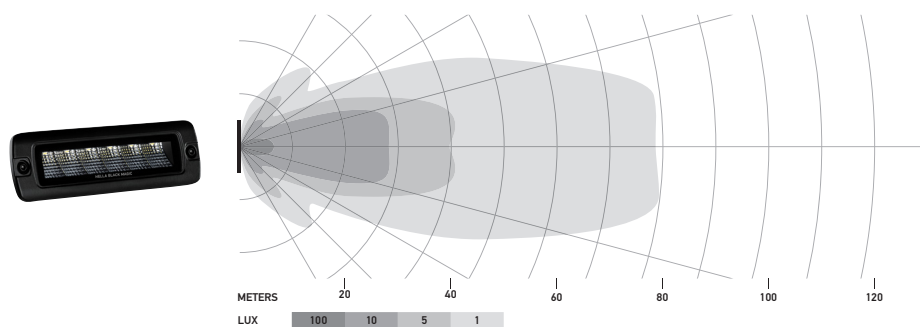

Black Magic Mini Lightbar 6,2" wpuszczany, reflektor