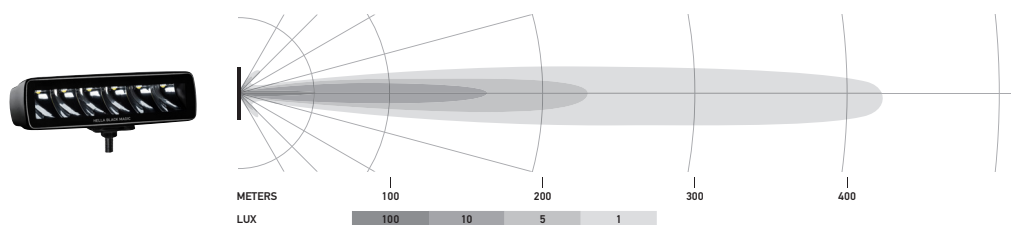

KRÓTKA INFORMACJA

Reflektory Black Magic Mini Lightbar

- Zapewniają najwyższą klasę pyło- i wodoodporności na rynku
- W pełni ciemny wygląd - łącznie z materiałem instalacyjnym
- Elegancki design

CECHY PRODUKTU

Listwa świetlna charakteryzuje się całkowicie ciemnym wyglądem i eleganckim designem, który wyróżnia się dzięki doskonałej mocy światła. Ta rodzina produktów uzyskała najwyższą klasę odporności na pył i wodę, a bezkrawędziowa konstrukcja zapobiega osadzeniu się kurzu na krawędziach. Długi przewód w zestawie ułatwia montaż na pojeździe. Mini Lightbar jest dostępny w wariantach oświetlenia dalekosiężnego i bliskiego zasięgu. Może być montowany w pozycji stojącej lub wiszącej albo zintegrowany z nadwoziem lub zderzakiem. Rozpocznij swoją kolejną przygodę z reflektorem Mini Lightbar.

SZCZEGÓŁY TECHNICZNE

Dane techniczne

Napięcie znamionowe	Układ wielonapięciowy
Napięcie robocze	10–30 V
Pobór prądu	2,6 A (12 V) / 1,3 A (24 V)
Pobór mocy	30 W
Funkcja oświetleniowa	Dalekosiężne lub najbliższego otoczenia
Źródło światła	LED
Temperatura barwowa	5700 K
Materiał	Aluminium, czarny uchwyt ze stali nierdzewnej
Masa	470 g (wersja do montażu zewnętrznego) 505 g (wersja do montażu wpuszczanego)
Stopień ochrony	IP 68, IP 69K
Ochrona EMC	ECE-R10
Mocowanie	W pozycji stojącej / wiszącej lub wpuszczane
Podłączenie	Przewód 800 mm z wolnymi końcami
Liczba diod LED	6
Moc światła	1 600 lm
Zastosowanie	Do pojazdów do off-roadu, takich jak samochody terenowe, SUV-y, pick-upy, buggy, quady, trójkołowce, skutery śnieżne

Rysunek techniczny

Wersja do montażu zewnętrznego

Wersja do montażu wpuszczanego

OŚWIETLENIE

Wykresy rozsyłu światła pokazują zasięg dwóch reflektorów.

Black Magic Mini Lightbar 6,2", reflektor

Black Magic Mini Lightbar 6,2", światło punktowe