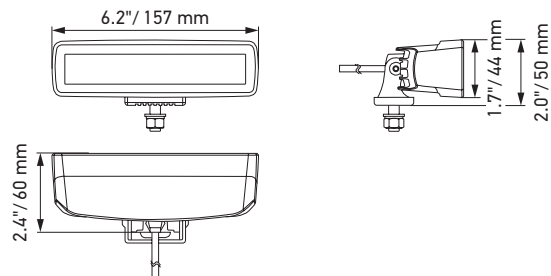

Listwa świetlna charakteryzuje się całkowicie ciemnym wyglądem i eleganckim designem, który wyróżnia się dzięki doskonałej mocy światła. Ta rodzina produktów uzyskała najwyższą klasę odporności na pył i wodę, a bezkrawędziowa konstrukcja zapobiega osadzeniu się kurzu na krawędziach. Długi przewód w zestawie ułatwia montaż na pojeździe. Mini Lightbar jest dostępny w wariantach oświetlenia dalekosiężnego i bliskiego zasięgu. Może być montowany w pozycji stojącej lub wiszącej albo zintegrowany z nadwoziem lub zderzakiem. Rozpocznij swoją kolejną przygodę z reflektorem Mini Lightbar.

SZCZEGÓŁY TECHNICZNE

Dane techniczne

Napięcie znamionowe	Układ wielonapięciowy
Napięcie robocze	10–30 V
Pobór prądu	2,6 A (12 V) / 1,3 A (24 V)
Pobór mocy	30 W
Funkcja oświetleniowa	Dalekosiężne lub najbliższego otoczenia
Źródło światła	LED
Temperatura barwowa	5700 K
Materiał	Aluminium, czarny uchwyt ze stali nierdzewnej
Masa	470 g (wersja do montażu zewnętrznego) 505 g (wersja do montażu wpuszczanego)
Stopień ochrony	IP 68, IP 69K
Ochrona EMC	ECE-R10
Mocowanie	W pozycji stojącej / wiszącej lub wpuszczane
Podłączenie	Przewód 800 mm z wolnymi końcami
Liczba diod LED	6
Moc światła	1 600 lm
Zastosowanie	Do pojazdów do off-roadu, takich jak samochody terenowe, SUV-y, pick-upy, buggy, quady, trójkołowce, skutery śnieżne

Rysunek techniczny

Wersja do montażu zewnętrznego

Wersja do montażu wpuszczanego

OŚWIETLENIE

Wykresy rozsyłu światła pokazują zasięg dwóch reflektorów.

Black Magic Mini Lightbar 6,2", reflektor

Black Magic Mini Lightbar 6,2", światło punktowe