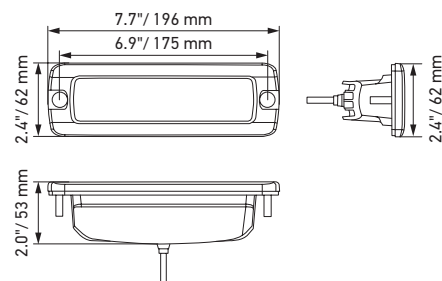

Listwa świetlna charakteryzuje się całkowicie ciemnym wyglądem i eleganckim designem, który wyróżnia się dzięki doskonałej mocy światła. Ta rodzina produktów uzyskała najwyższą klasę odporności na pył i wodę, a bezkrawędziowa konstrukcja zapobiega osadzeniu się kurzu na krawędziach. Długi przewód w zestawie ułatwia montaż na pojeździe. Mini Lightbar jest dostępny w wariantach oświetlenia dalekosiężnego i bliskiego zasięgu. Może być montowany w pozycji stojącej lub wiszącej albo zintegrowany z nadwoziem lub zderzakiem. Rozpocznij swoją kolejną przygodę z reflektorem Mini Lightbar.

SZCZEGÓŁY TECHNICZNE

Dane techniczne

Napięcie znamionowe	Układ wielonapięciowy
Napięcie robocze	10–30 V
Pobór prądu	2,6 A (12 V) / 1,3 A (24 V)
Pobór mocy	30 W
Funkcja oświetleniowa	Dalekosiężne lub najbliższego otoczenia
Źródło światła	LED
Temperatura barwowa	5700 K
Materiał	Aluminium, czarny uchwyt ze stali nierdzewnej
Masa	470 g (wersja do montażu zewnętrznego) 505 g (wersja do montażu wpuszczanego)
Stopień ochrony	IP 68, IP 69K
Ochrona EMC	ECE-R10
Mocowanie	W pozycji stojącej / wiszącej lub wpuszczane
Podłączenie	Przewód 800 mm z wolnymi końcami
Liczba diod LED	6
Moc światła	1 600 lm
Zastosowanie	Do pojazdów do off-roadu, takich jak samochody terenowe, SUV-y, pick-upy, buggy, quady, trójkołowce, skutery śnieżne

Rysunek techniczny

Wersja do montażu zewnętrznego

Wersja do montażu wpuszczanego

OŚWIETLENIE

Wykresy rozsyłu światła pokazują zasięg dwóch reflektorów.

Black Magic Mini Lightbar 6,2", reflektor

Black Magic Mini Lightbar 6,2", światło punktowe