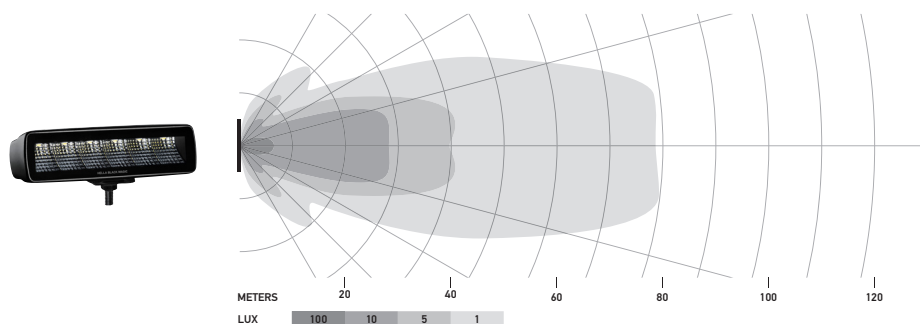

Listwa świetlna charakteryzuje się całkowicie ciemnym wyglądem i eleganckim designem, który wyróżnia się dzięki doskonałej mocy światła. Ta rodzina produktów uzyskała najwyższą klasę odporności na pył i wodę, a bezkrawędziowa konstrukcja zapobiega osadzeniu się kurzu na krawędziach. Długi przewód w zestawie ułatwia montaż na pojeździe. Mini Lightbar jest dostępny w wariantach oświetlenia dalekosiężnego i bliskiego zasięgu. Może być montowany w pozycji stojącej lub wiszącej albo zintegrowany z nadwoziem lub zderzakiem. Rozpocznij swoją kolejną przygodę z reflektorem Mini Lightbar.

SZCZEGÓŁY TECHNICZNE

Dane techniczne

Napięcie znamionowe	Układ wielonapięciowy
Napięcie robocze	10–30 V
Pobór prądu	2,6 A (12 V) / 1,3 A (24 V)
Pobór mocy	30 W
Funkcja oświetleniowa	Dalekosiężne lub najbliższego otoczenia
Źródło światła	LED
Temperatura barwowa	5700 K
Materiał	Aluminium, czarny uchwyt ze stali nierdzewnej
Masa	470 g (wersja do montażu zewnętrznego) 505 g (wersja do montażu wpuszczanego)
Stopień ochrony	IP 68, IP 69K
Ochrona EMC	ECE-R10
Mocowanie	W pozycji stojącej / wiszącej lub wpuszczane
Podłączenie	Przewód 800 mm z wolnymi końcami
Liczba diod LED	6
Moc światła	1 600 lm
Zastosowanie	Do pojazdów do off-roadu, takich jak samochody terenowe, SUV-y, pick-upy, buggy, quady, trójkołowce, skutery śnieżne

Rysunek techniczny

Wersja do montażu zewnętrznego

Wersja do montażu wpuszczanego

OŚWIETLENIE

Wykresy rozsyłu światła pokazują zasięg dwóch reflektorów.

Black Magic Mini Lightbar 6,2", reflektor

Black Magic Mini Lightbar 6,2", światło punktowe