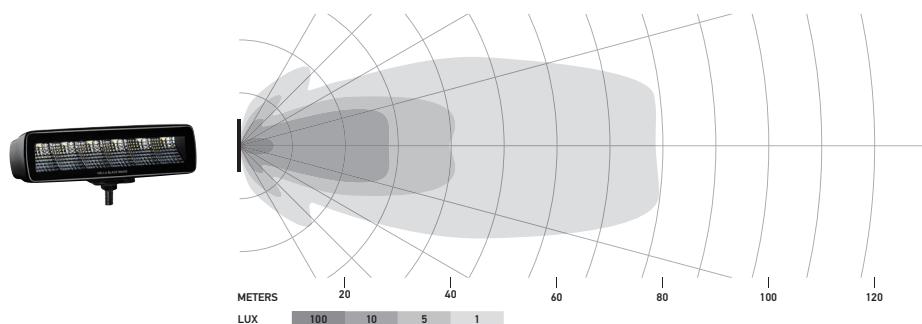

PRODUCT-INFO

Black Magic Mini Lightbars

- Voldoet aan een hoge stof-/waterbestendigheidsklasse
- Volledig donker uiterlijk, inclusief montagemateriaal
- Slank ontwerp

PRODUCTKENMERKEN

De Lightbar heeft een volledig donker uiterlijk en een gestroomlijnd ontwerp dat zich dankzij een uitstekende lichtopbrengst van de massa onderscheidt. Deze productfamilie heeft de hoogste stof-/waterbestendigheidsscore behaald en het randloze ontwerp voorkomt dat stof zich langs de randen kan afzetten. De lange meegeleverde kabel maakt montage op het voertuig eenvoudig. De Mini Lightbar is verkrijgbaar als schijnwerper of als spot en kan staand of hangend worden gemonteerd, of in de carrosserie of bumper worden geïntegreerd. Begin uw volgende avontuur met deze Lightbar.

TECHNISCHE INFORMATIE

Technische specificaties

Nominale spanning	Multivolt
Bedrijfsspanning	10–30 V
Stroomverbruik	2,6 A (12 V) / 1,3 A (24 V)
Opgenomen vermogen	30 W
Lichtfunctie	Spot of schijnwerper
Lichtbron	LED
Kleurtemperatuur	5700 Kelvin
Materiaal	Aluminium, roestvrijstalen beugel zwart
Gewicht	470 g (opbouwversie) 505 g (inbouwversie)
Beschermingsklasse	IP 68, IP 69K
EMC-bescherming	ECE-R10
Bevestiging	Staand / hangend of inbouw
Aansluiting	800-mm-kabel met open uiteinden
Aantal Leds	6
Lichtopbrengst	1600 lm
Gebruik	Voor offroad-voertuigen zoals terreinwagens, SUV's, pick-ups, buggy's, quads, trikes, sneeuwscooters

Technische tekening

Opbouwversie

Inbouwversie

VERLICHTING

De lichtverdelingsdiagrammen tonen het bereik van twee koplampen.

Black Magic Mini Lightbar 6.2", schijnwerper

Black Magic Mini Lightbar 6.2", spot

Black Magic Mini Lightbar 6,2" inbouw, schijnwerper