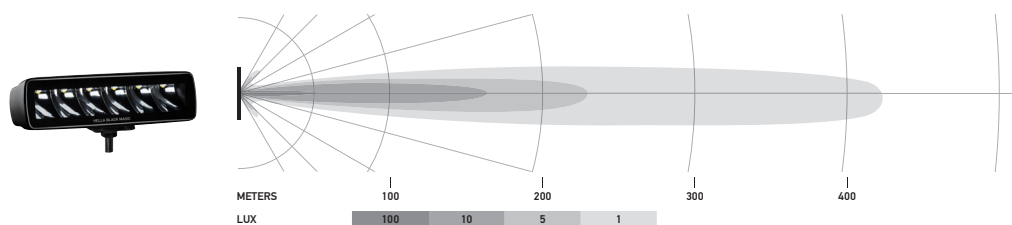

PRODUCT-INFO

Black Magic Mini Lightbars

- Voldoet aan een hoge stof-/waterbestendigheidsklasse
- Volledig donker uiterlijk, inclusief montagemateriaal
- Slank ontwerp

PRODUCTKENMERKEN

De Lightbar heeft een volledig donker uiterlijk en een gestroomlijnd ontwerp dat zich dankzij een uitstekende lichtopbrengst van de massa onderscheidt. Deze productfamilie heeft de hoogste stof-/waterbestendigheidsscore behaald en het randloze ontwerp voorkomt dat stof zich langs de randen kan afzetten. De lange meegeleverde kabel maakt montage op het voertuig eenvoudig. De Mini Lightbar is verkrijgbaar als schijnwerper of als spot en kan staand of hangend worden gemonteerd, of in de carrosserie of bumper worden geïntegreerd. Begin uw volgende avontuur met deze Lightbar.

TECHNISCHE INFORMATIE

Technische specificaties

Nominale spanning	Multivolt
Bedrijfsspanning	10–30 V
Stroomverbruik	2,6 A (12 V) / 1,3 A (24 V)
Opgenomen vermogen	30 W
Lichtfunctie	Spot of schijnwerper
Lichtbron	LED
Kleurtemperatuur	5700 Kelvin
Materiaal	Aluminium, roestvrijstalen beugel zwart
Gewicht	470 g (opbouwversie) 505 g (inbouwversie)
Beschermingsklasse	IP 68, IP 69K
EMC-bescherming	ECE-R10
Bevestiging	Staand / hangend of inbouw
Aansluiting	800-mm-kabel met open uiteinden
Aantal Leds	6
Lichtopbrengst	1600 lm
Gebruik	Voor offroad-voertuigen zoals terreinwagens, SUV's, pick-ups, buggy's, quads, trikes, sneeuwscooters

Technische tekening

Opbouwversie

Inbouwversie

VERLICHTING

De lichtverdelingsdiagrammen tonen het bereik van twee koplampen.

Black Magic Mini Lightbar 6.2", schijnwerper

Black Magic Mini Lightbar 6.2", spot

Black Magic Mini Lightbar 6,2" inbouw, schijnwerper