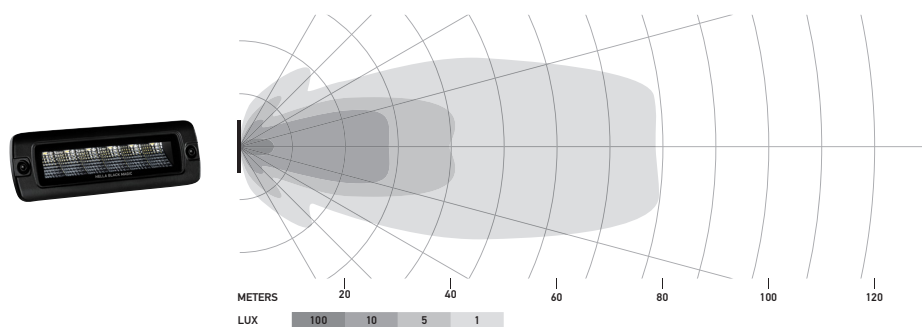

PRODUCT-INFO

Black Magic Mini Lightbars

- Voldoet aan een hoge stof-/waterbestendigheidsklasse
- Volledig donker uiterlijk, inclusief montagemateriaal
- Slank ontwerp

PRODUCTKENMERKEN

De Lightbar heeft een volledig donker uiterlijk en een gestroomlijnd ontwerp dat zich dankzij een uitstekende lichtopbrengst van de massa onderscheidt. Deze productfamilie heeft de hoogste stof-/waterbestendigheidsscore behaald en het randloze ontwerp voorkomt dat stof zich langs de randen kan afzetten. De lange meegeleverde kabel maakt montage op het voertuig eenvoudig. De Mini Lightbar is verkrijgbaar als schijnwerper of als spot en kan staand of hangend worden gemonteerd, of in de carrosserie of bumper worden geïntegreerd. Begin uw volgende avontuur met deze Lightbar.

TECHNISCHE INFORMATIE

Technische specificaties

Nominale spanning	Multivolt
Bedrijfsspanning	10–30 V
Stroomverbruik	2,6 A (12 V) / 1,3 A (24 V)
Opgenomen vermogen	30 W
Lichtfunctie	Spot of schijnwerper
Lichtbron	LED
Kleurtemperatuur	5700 Kelvin
Materiaal	Aluminium, roestvrijstalen beugel zwart
Gewicht	470 g (opbouwversie) 505 g (inbouwversie)
Beschermingsklasse	IP 68, IP 69K
EMC-bescherming	ECE-R10
Bevestiging	Staand / hangend of inbouw
Aansluiting	800-mm-kabel met open uiteinden
Aantal Leds	6
Lichtopbrengst	1600 lm
Gebruik	Voor offroad-voertuigen zoals terreinwagens, SUV's, pick-ups, buggy's, quads, trikes, sneeuwscooters

Technische tekening

Opbouwversie

Inbouwversie

VERLICHTING

De lichtverdelingsdiagrammen tonen het bereik van twee koplampen.

Black Magic Mini Lightbar 6.2", schijnwerper

Black Magic Mini Lightbar 6.2", spot

Black Magic Mini Lightbar 6,2" inbouw, schijnwerper