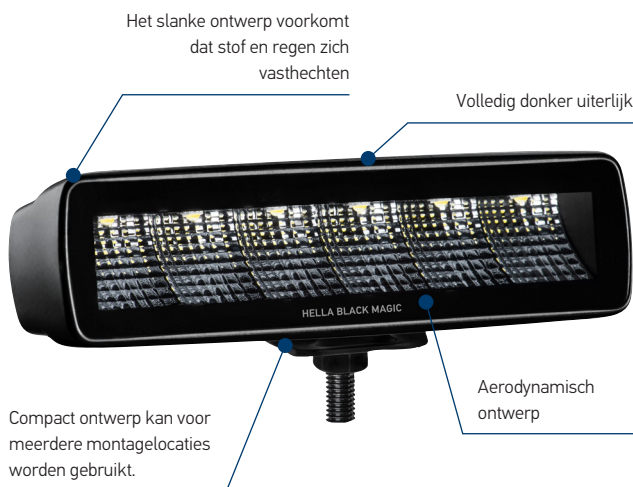

PRODUCT-INFO

Black Magic Mini Lightbars

- Voldoet aan een hoge stof-/waterbestendigheidsklasse
- Volledig donker uiterlijk, inclusief montagemateriaal
- Slank ontwerp

PRODUCTKENMERKEN

De Lightbar heeft een volledig donker uiterlijk en een gestroomlijnd ontwerp dat zich dankzij een uitstekende lichtopbrengst van de massa onderscheidt. Deze productfamilie heeft de hoogste stof-/waterbestendigheidsscore behaald en het randloze ontwerp voorkomt dat stof zich langs de randen kan afzetten. De lange meegeleverde kabel maakt montage op het voertuig eenvoudig. De Mini Lightbar is verkrijgbaar als schijnwerper of als spot en kan staand of hangend worden gemonteerd, of in de carrosserie of bumper worden geïntegreerd. Begin uw volgende avontuur met deze Lightbar.

TECHNISCHE INFORMATIE

Technische specificaties

Nominale spanning	Multivolt
Bedrijfsspanning	10–30 V
Stroomverbruik	2,6 A (12 V) / 1,3 A (24 V)
Opgenomen vermogen	30 W
Lichtfunctie	Spot of schijnwerper
Lichtbron	LED
Kleurtemperatuur	5700 Kelvin
Materiaal	Aluminium, roestvrijstalen beugel zwart
Gewicht	470 g (opbouwversie) 505 g (inbouwversie)
Beschermingsklasse	IP 68, IP 69K
EMC-bescherming	ECE-R10
Bevestiging	Staand / hangend of inbouw
Aansluiting	800-mm-kabel met open uiteinden
Aantal Leds	6
Lichtopbrengst	1600 lm
Gebruik	Voor offroad-voertuigen zoals terreinwagens, SUV's, pick-ups, buggy's, quads, trikes, sneeuwscooters

Technische tekening

Opbouwversie

Inbouwversie

VERLICHTING

De lichtverdelingsdiagrammen tonen het bereik van twee koplampen.

Black Magic Mini Lightbar 6.2", schijnwerper

Black Magic Mini Lightbar 6.2", spot

Black Magic Mini Lightbar 6,2" inbouw, schijnwerper