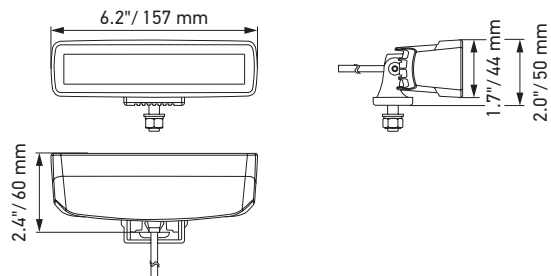

TECHNISCHE INFORMATIE

Technische specificaties

Nominale spanning	Multivolt
Bedrijfsspanning	10–30 V
Stroomverbruik	2,6 A (12 V) / 1,3 A (24 V)
Opgenomen vermogen	30 W
Lichtfunctie	Spot of schijnwerper
Lichtbron	LED
Kleurtemperatuur	5700 Kelvin
Materiaal	Aluminium, roestvrijstalen beugel zwart
Gewicht	470 g (opbouwversie) 505 g (inbouwversie)
Beschermingsklasse	IP 68, IP 69K
EMC-bescherming	ECE-R10
Bevestiging	Staand / hangend of inbouw
Aansluiting	800-mm-kabel met open uiteinden
Aantal Leds	6
Lichtopbrengst	1600 lm
Gebruik	Voor offroad-voertuigen zoals terreinwagens, SUV's, pick-ups, buggy's, quads, trikes, sneeuwscooters

Technische tekening

Opbouwversie

Inbouwversie

VERLICHTING

De lichtverdelingsdiagrammen tonen het bereik van twee koplampen.

Black Magic Mini Lightbar 6.2", schijnwerper

Black Magic Mini Lightbar 6.2", spot

Black Magic Mini Lightbar 6,2" inbouw, schijnwerper

PROGRAMMAOVERZICHT

Leveringsomvang	Beschrijving	Artikelnummer
	LED Mini Lightbar 6.2" (schijnwerper) Bevat: (1) ledschijnwerper, (1) montagemateriaal, (1) montage-instructies	1FB 358 176-201
	LED Mini Lightbar 6.2" (spot) Bevat: (1) ledschijnwerper, (1) montagemateriaal, (1) montage-instructies	1FB 358 176-211
	LED Mini Lightbar 6,2" inbouw (schijnwerper) Bevat: (1) ledschijnwerper, (1) montageframe en schroeven, (1) montagehandleiding	1FB 358 176-221