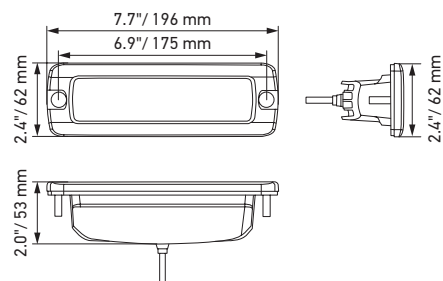

PRODUCT-INFO

Black Magic Mini Lightbars

- Voldoet aan een hoge stof-/waterbestendigheidsklasse
- Volledig donker uiterlijk, inclusief montagemateriaal
- Slank ontwerp

PRODUCTKENMERKEN

De Lightbar heeft een volledig donker uiterlijk en een gestroomlijnd ontwerp dat zich dankzij een uitstekende lichtopbrengst van de massa onderscheidt. Deze productfamilie heeft de hoogste stof-/waterbestendigheidsscore behaald en het randloze ontwerp voorkomt dat stof zich langs de randen kan afzetten. De lange meegeleverde kabel maakt montage op het voertuig eenvoudig. De Mini Lightbar is verkrijgbaar als schijnwerper of als spot en kan staand of hangend worden gemonteerd, of in de carrosserie of bumper worden geïntegreerd. Begin uw volgende avontuur met deze Lightbar.

TECHNISCHE INFORMATIE

Technische specificaties

Nominale spanning	Multivolt
Bedrijfsspanning	10–30 V
Stroomverbruik	2,6 A (12 V) / 1,3 A (24 V)
Opgenomen vermogen	30 W
Lichtfunctie	Spot of schijnwerper
Lichtbron	LED
Kleurtemperatuur	5700 Kelvin
Materiaal	Aluminium, roestvrijstalen beugel zwart
Gewicht	470 g (opbouwversie) 505 g (inbouwversie)
Beschermingsklasse	IP 68, IP 69K
EMC-bescherming	ECE-R10
Bevestiging	Staand / hangend of inbouw
Aansluiting	800-mm-kabel met open uiteinden
Aantal Leds	6
Lichtopbrengst	1600 lm
Gebruik	Voor offroad-voertuigen zoals terreinwagens, SUV's, pick-ups, buggy's, quads, trikes, sneeuwscooters

Technische tekening

Opbouwversie

Inbouwversie

VERLICHTING

De lichtverdelingsdiagrammen tonen het bereik van twee koplampen.

Black Magic Mini Lightbar 6.2", schijnwerper

Black Magic Mini Lightbar 6.2", spot

Black Magic Mini Lightbar 6,2" inbouw, schijnwerper