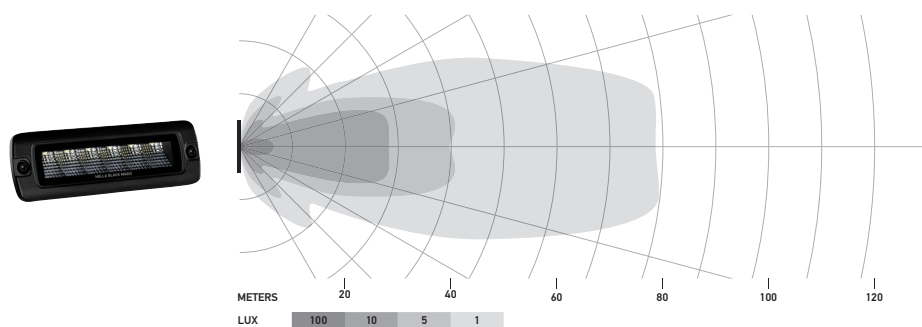

Black Magic Mini Lightbar 6,2" a incasso, proiettore