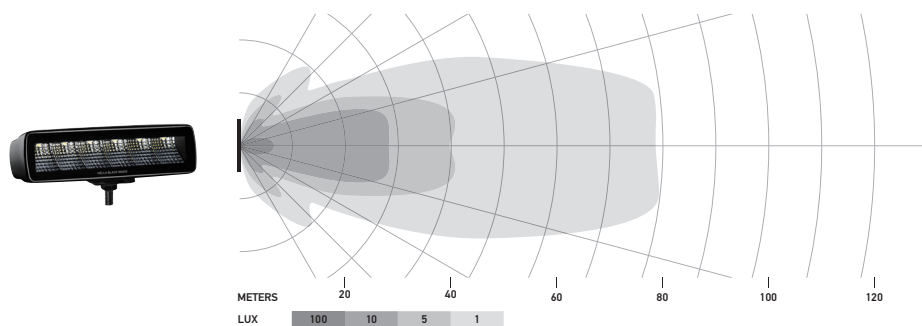

DATI TECNICI

Dati tecnici

Tensione nominale	Multitensione
Tensione di esercizio	10–30 V
Assorbimento di corrente	2,6 A (12 V) / 1,3 A (24 V)
Potenza assorbita	30 W
Funzione di illuminazione	Faretto o proiettore
Sorgente luminosa	LED
Temperatura del colore	5.700 kelvin
Materiali	Alluminio, supporto in acciaio inossidabile nero
Peso	470 g (versione per il montaggio a sbalzo) 505 g (a incasso)
Classe di protezione	IP 68, IP 69K
Protezione EMC	ECE-R10
Fissaggio	In posizione ritta / appesa o a incasso
Collegamento	Cavo da 800 mm con estremità senza guaina
Numero di LED	6
Potenza luminosa	1.600 lm
Utilizzo	Per veicoli come fuoristrada, SUV, pick-up, buggy, quad, trike, motoslitte

Disegno tecnico

Versioni per montaggio a sbalzo

Versione a montaggio a incasso

ILLUMINAZIONE

I diagrammi di distribuzione della luce mostrano la portata di due proiettori.

Black Magic Mini Lightbar 6,2" , proiettore