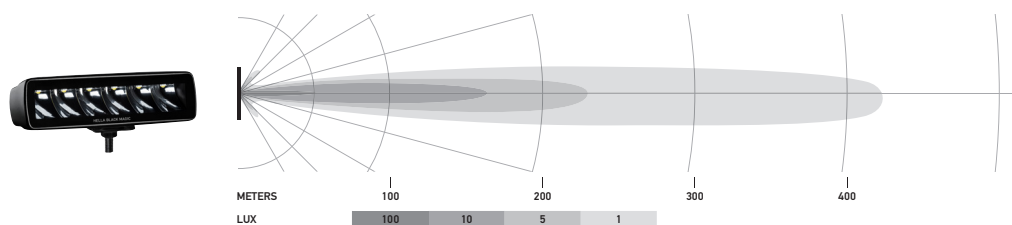

Black Magic Mini Lightbar 6,2" , faretto