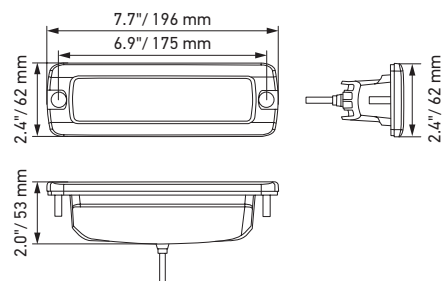

DATI TECNICI

Dati tecnici

Tensione nominale	Multitensione
Tensione di esercizio	10–30 V
Assorbimento di corrente	2,6 A (12 V) / 1,3 A (24 V)
Potenza assorbita	30 W
Funzione di illuminazione	Faretto o proiettore
Sorgente luminosa	LED
Temperatura del colore	5.700 kelvin
Materiali	Alluminio, supporto in acciaio inossidabile nero
Peso	470 g (versione per il montaggio a sbalzo) 505 g (a incasso)
Classe di protezione	IP 68, IP 69K
Protezione EMC	ECE-R10
Fissaggio	In posizione ritta / appesa o a incasso
Collegamento	Cavo da 800 mm con estremità senza guaina
Numero di LED	6
Potenza luminosa	1.600 lm
Utilizzo	Per veicoli come fuoristrada, SUV, pick-up, buggy, quad, trike, motoslitte

Disegno tecnico

Versioni per montaggio a sbalzo

Versione a montaggio a incasso

ILLUMINAZIONE

I diagrammi di distribuzione della luce mostrano la portata di due proiettori.

Black Magic Mini Lightbar 6,2" , proiettore