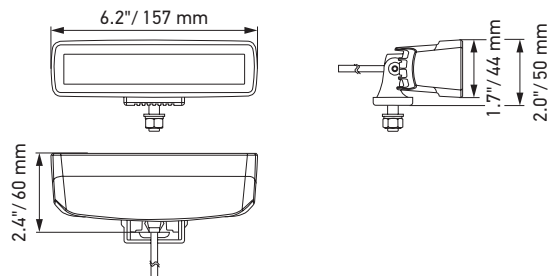

DATI TECNICI

Dati tecnici

Tensione nominale	Multitensione
Tensione di esercizio	10–30 V
Assorbimento di corrente	2,6 A (12 V) / 1,3 A (24 V)
Potenza assorbita	30 W
Funzione di illuminazione	Faretto o proiettore
Sorgente luminosa	LED
Temperatura del colore	5.700 kelvin
Materiali	Alluminio, supporto in acciaio inossidabile nero
Peso	470 g (versione per il montaggio a sbalzo) 505 g (a incasso)
Classe di protezione	IP 68, IP 69K
Protezione EMC	ECE-R10
Fissaggio	In posizione ritta / appesa o a incasso
Collegamento	Cavo da 800 mm con estremità senza guaina
Numero di LED	6
Potenza luminosa	1.600 lm
Utilizzo	Per veicoli come fuoristrada, SUV, pick-up, buggy, quad, trike, motoslitte

Disegno tecnico

Versioni per montaggio a sbalzo

Versione a montaggio a incasso

ILLUMINAZIONE

I diagrammi di distribuzione della luce mostrano la portata di due proiettori.

Black Magic Mini Lightbar 6,2" , proiettore