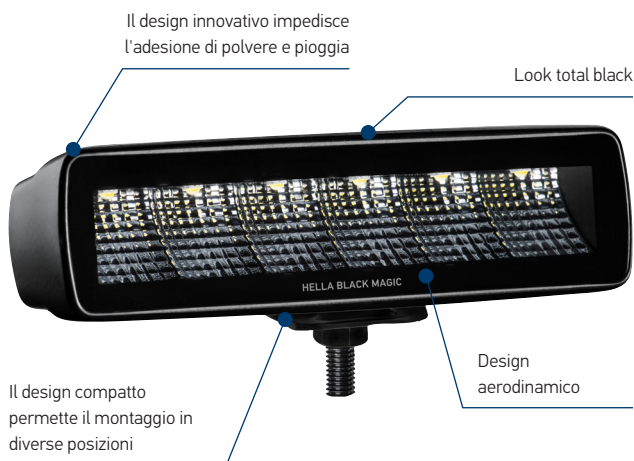

SCHEDA PRODOTTO

Black Magic Mini Lightbar

- Conforme a un'alta classe di impermeabilità alla polvere e all'acqua
- Look total black, compreso il materiale di montaggio
- Design innovativo

CARATTERISTICHE DEL PRODOTTO

La Lightbar spicca per un design total black ed elegante e un'eccellente potenza luminosa. Questa famiglia di prodotti ha raggiunto la più alta classe di impermeabilità alla polvere e all'acqua e il design senza bordi impedisce il deposito di polvere. Il lungo cavo in dotazione permette un facile montaggio sul veicolo. La Mini Lightbar è disponibile come proiettore o faretto e può essere montata in posizione ritta o appesa o integrata nella carrozzeria o nel paraurti. Iniziate la prossima avventura con questa Lightbar.

DATI TECNICI

Dati tecnici

Tensione nominale	Multitensione
Tensione di esercizio	10–30 V
Assorbimento di corrente	2,6 A (12 V) / 1,3 A (24 V)
Potenza assorbita	30 W
Funzione di illuminazione	Faretto o proiettore
Sorgente luminosa	LED
Temperatura del colore	5.700 kelvin
Materiali	Alluminio, supporto in acciaio inossidabile nero
Peso	470 g (versione per il montaggio a sbalzo) 505 g (a incasso)
Classe di protezione	IP 68, IP 69K
Protezione EMC	ECE-R10
Fissaggio	In posizione ritta / appesa o a incasso
Collegamento	Cavo da 800 mm con estremità senza guaina
Numero di LED	6
Potenza luminosa	1.600 lm
Utilizzo	Per veicoli come fuoristrada, SUV, pick-up, buggy, quad, trike, motoslitte

Disegno tecnico

Versioni per montaggio a sbalzo

Versione a montaggio a incasso

ILLUMINAZIONE

I diagrammi di distribuzione della luce mostrano la portata di due proiettori.

Black Magic Mini Lightbar 6,2" , proiettore