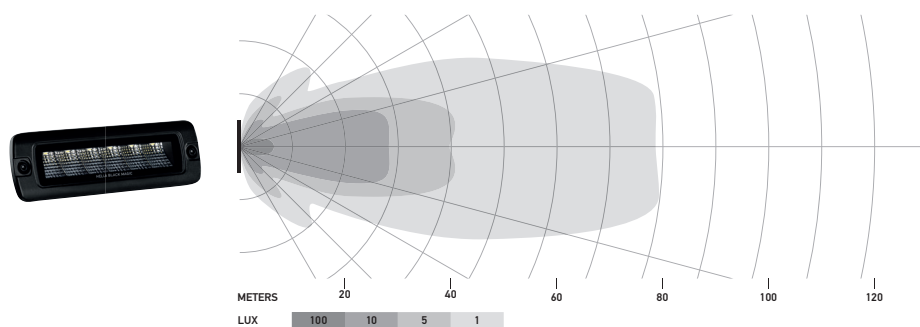

Black Magic Mini Lightbar 6,2", montaje empotrado, haz de luz cercana