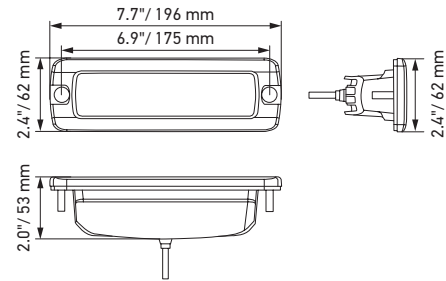

INFORMACIÓN DE PRODUCTO

Black Magic Mini Lightbars

- Alta protección al polvo y al agua
- Aspecto completamente oscuro, incluido el material de montaje
- Diseño plano

CARACTERÍSTICAS DEL PRODUCTO

La barra de luz se caracteriza por su apariencia completamente oscura y un diseño elegante que destaca entre la multitud con una excelente potencia luminosa. Esta familia de productos ha alcanzado el mayor grado de resistencia al polvo y al agua, y el diseño sin bordes evita la adhesión del polvo en los cantos. El largo cable suministrado permite un fácil montaje en el vehículo. La barra de luz está disponible como faro de luz difusa o puntual y puede montarse en posición vertical o suspendida o integrarse en la carrocería o el parachoques. Emprenda su próxima aventura con esta barra de luz.

DETALLES TÉCNICOS

Datos técnicos

Tensión nominal	Multivoltaje
Tensión de servicio	10–30 V
Consumo de corriente	2,6 A (12 V) / 1,3 A (24 V)
Consumo de potencia	30 W
Función lumínica	Luz largo alcance o cercana
Fuente lumínica	LED
Temperatura del color	5700 Kelvin
Material	Aluminio, soporte de acero inoxidable, negro
Peso	470 g (versión de montaje en superficie) 505 g (versión de montaje empotrado)
Tipo de protección	IP 68, IP 69K
Protección CEM	ECE-R10
Fijación	Vertical/suspendido o empotrado
Conexión	Cable de 800 mm con extremos abiertos
N.º de LED	6
Potencia lumínica	1.600 lm
Aplicación	Para vehículos offroad como todoterrenos, SUV, pick-ups, buggies, quads, trikes, motos de nieve

Ilustración técnica

Montaje en superficie

Montaje empotrado

ILUMINACIÓN

Los diagramas de distribución de la luz muestran el alcance de dos faros.

Black Magic Mini Lightbar 6,2", haz de luz cercana

Black Magic Mini Lightbar 6,2", haz de luz de largo alcance