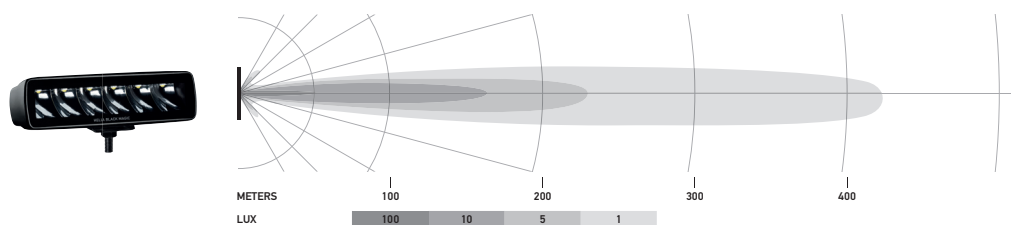

INFORMACIÓN DE PRODUCTO

Black Magic Mini Lightbars

- Alta protección al polvo y al agua
- Aspecto completamente oscuro, incluido el material de montaje
- Diseño plano

CARACTERÍSTICAS DEL PRODUCTO

La barra de luz se caracteriza por su apariencia completamente oscura y un diseño elegante que destaca entre la multitud con una excelente potencia luminosa. Esta familia de productos ha alcanzado el mayor grado de resistencia al polvo y al agua, y el diseño sin bordes evita la adhesión del polvo en los cantos. El largo cable suministrado permite un fácil montaje en el vehículo. La barra de luz está disponible como faro de luz difusa o puntual y puede montarse en posición vertical o suspendida o integrarse en la carrocería o el parachoques. Emprenda su próxima aventura con esta barra de luz.

DETALLES TÉCNICOS

Datos técnicos

Tensión nominal	Multivoltaje
Tensión de servicio	10–30 V
Consumo de corriente	2,6 A (12 V) / 1,3 A (24 V)
Consumo de potencia	30 W
Función lumínica	Luz largo alcance o cercana
Fuente lumínica	LED
Temperatura del color	5700 Kelvin
Material	Aluminio, soporte de acero inoxidable, negro
Peso	470 g (versión de montaje en superficie) 505 g (versión de montaje empotrado)
Tipo de protección	IP 68, IP 69K
Protección CEM	ECE-R10
Fijación	Vertical/suspendido o empotrado
Conexión	Cable de 800 mm con extremos abiertos
N.º de LED	6
Potencia lumínica	1.600 lm
Aplicación	Para vehículos offroad como todoterrenos, SUV, pick-ups, buggies, quads, trikes, motos de nieve

Ilustración técnica

Montaje en superficie

Montaje empotrado

ILUMINACIÓN

Los diagramas de distribución de la luz muestran el alcance de dos faros.

Black Magic Mini Lightbar 6,2", haz de luz cercana

Black Magic Mini Lightbar 6,2", haz de luz de largo alcance