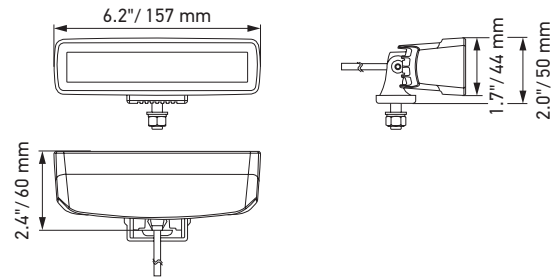

INFORMACIÓN DE PRODUCTO

Black Magic Mini Lightbars

- Alta protección al polvo y al agua
- Aspecto completamente oscuro, incluido el material de montaje
- Diseño plano

CARACTERÍSTICAS DEL PRODUCTO

La barra de luz se caracteriza por su apariencia completamente oscura y un diseño elegante que destaca entre la multitud con una excelente potencia luminosa. Esta familia de productos ha alcanzado el mayor grado de resistencia al polvo y al agua, y el diseño sin bordes evita la adhesión del polvo en los cantos. El largo cable suministrado permite un fácil montaje en el vehículo. La barra de luz está disponible como faro de luz difusa o puntual y puede montarse en posición vertical o suspendida o integrarse en la carrocería o el parachoques. Emprenda su próxima aventura con esta barra de luz.

DETALLES TÉCNICOS

Datos técnicos

Tensión nominal	Multivoltaje
Tensión de servicio	10–30 V
Consumo de corriente	2,6 A (12 V) / 1,3 A (24 V)
Consumo de potencia	30 W
Función lumínica	Luz largo alcance o cercana
Fuente lumínica	LED
Temperatura del color	5700 Kelvin
Material	Aluminio, soporte de acero inoxidable, negro
Peso	470 g (versión de montaje en superficie) 505 g (versión de montaje empotrado)
Tipo de protección	IP 68, IP 69K
Protección CEM	ECE-R10
Fijación	Vertical/suspendido o empotrado
Conexión	Cable de 800 mm con extremos abiertos
N.º de LED	6
Potencia lumínica	1.600 lm
Aplicación	Para vehículos offroad como todoterrenos, SUV, pick-ups, buggies, quads, trikes, motos de nieve

Ilustración técnica

Montaje en superficie

Montaje empotrado

ILUMINACIÓN

Los diagramas de distribución de la luz muestran el alcance de dos faros.

Black Magic Mini Lightbar 6,2", haz de luz cercana

Black Magic Mini Lightbar 6,2", haz de luz de largo alcance