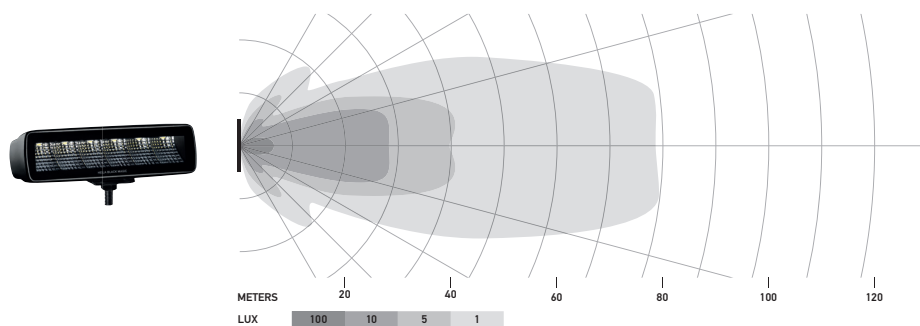

INFORMACIÓN DE PRODUCTO

Black Magic Mini Lightbars

- Alta protección al polvo y al agua
- Aspecto completamente oscuro, incluido el material de montaje
- Diseño plano

CARACTERÍSTICAS DEL PRODUCTO

La barra de luz se caracteriza por su apariencia completamente oscura y un diseño elegante que destaca entre la multitud con una excelente potencia luminosa. Esta familia de productos ha alcanzado el mayor grado de resistencia al polvo y al agua, y el diseño sin bordes evita la adhesión del polvo en los cantos. El largo cable suministrado permite un fácil montaje en el vehículo. La barra de luz está disponible como faro de luz difusa o puntual y puede montarse en posición vertical o suspendida o integrarse en la carrocería o el parachoques. Emprenda su próxima aventura con esta barra de luz.

DETALLES TÉCNICOS

Datos técnicos

Tensión nominal	Multivoltaje
Tensión de servicio	10–30 V
Consumo de corriente	2,6 A (12 V) / 1,3 A (24 V)
Consumo de potencia	30 W
Función lumínica	Luz largo alcance o cercana
Fuente lumínica	LED
Temperatura del color	5700 Kelvin
Material	Aluminio, soporte de acero inoxidable, negro
Peso	470 g (versión de montaje en superficie) 505 g (versión de montaje empotrado)
Tipo de protección	IP 68, IP 69K
Protección CEM	ECE-R10
Fijación	Vertical/suspendido o empotrado
Conexión	Cable de 800 mm con extremos abiertos
N.º de LED	6
Potencia lumínica	1.600 lm
Aplicación	Para vehículos offroad como todoterrenos, SUV, pick-ups, buggies, quads, trikes, motos de nieve

Ilustración técnica

Montaje en superficie

Montaje empotrado

ILUMINACIÓN

Los diagramas de distribución de la luz muestran el alcance de dos faros.

Black Magic Mini Lightbar 6,2", haz de luz cercana

Black Magic Mini Lightbar 6,2", haz de luz de largo alcance