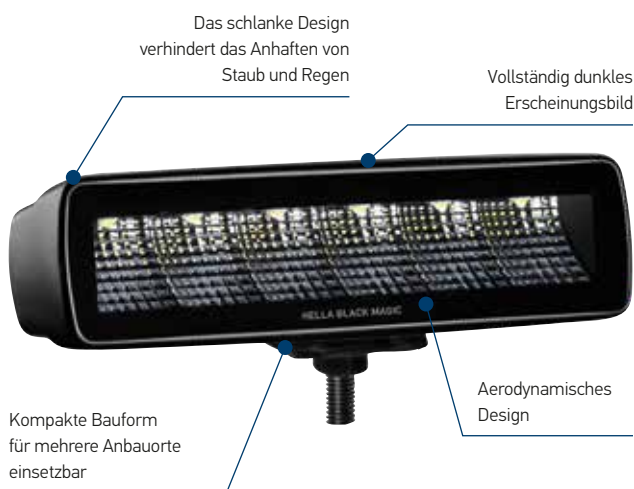

KURZ-INFO

Black Magic Mini Lightbars

- Schutzgrad entspricht einer hohen Staub-/Wasserdichtheitsklasse
- Vollständig dunkles Erscheinungsbild inklusive Montagematerial
- Schlankes Design

PRODUKTMERKMALE

Die Lightbars zeichnen sich durch ein vollständig dunkles Erscheinungsbild und ein schlankes Design aus, das sich durch eine hervorragende Lichtleistung von der Masse abhebt. Diese Produktfamilie erreicht die höchste Staub- und Wasserdichtheitsklasse und das kantenlose Design verhindert, dass sich Staubablagerungen entlang der Kanten absetzen. Das lange, mitgelieferte Kabel ermöglicht eine einfache Montage am Fahrzeug. Die Mini Lightbar ist als Flut- oder Spotlicht erhältlich und kann stehend oder hängend montiert oder in die Karosserie oder den Stoßfänger integriert werden. Starten Sie mit dieser Lightbar in Ihr nächstes Abenteuer.

TECHNISCHE DETAILS

Technische Daten

| | |
|-------------------|---|
| Nennspannung | Multivolt |
| Betriebsspannung | 10–30 V |
| Stromaufnahme | 2,6 A (12 V) / 1,3 A (24 V) |
| Leistungsaufnahme | 30 W |
| Lichtfunktion | Spot oder Flutlicht |
| Lichtquelle | LED |
| Farbtemperatur | 5.700 Kelvin |
| Material | Aluminium, Edelstahlhalterung schwarz |
| Gewicht | 470 g (Anbauversion) 505 g (Einbauversion) |
| Schutzart | IP 68, IP 69K |
| EMV-Schutz | ECE-R10 |
| Befestigung | Stehend / hängend oder Einbau |
| Anschluss | 800 mm Kabel mit offenen Enden |
| Anzahl der LEDs | 6 |
| Lichtleistung | 1.600 lm |
| Anwendung | Für Offroad-Fahrzeuge wie Geländewagen, SUVs, Pick-ups, Buggys, Quads, Trikes, Schneemobile |

Technische Zeichnung

Anbauversionen

Einbauversion

AUSLEUCHTUNG

Die Lichtverteilungsdiagramme zeigen die Reichweite von zwei Scheinwerfern.

Black Magic Mini Lightbar 6,2", Flutlicht

Black Magic Mini Lightbar 6,2", Spot