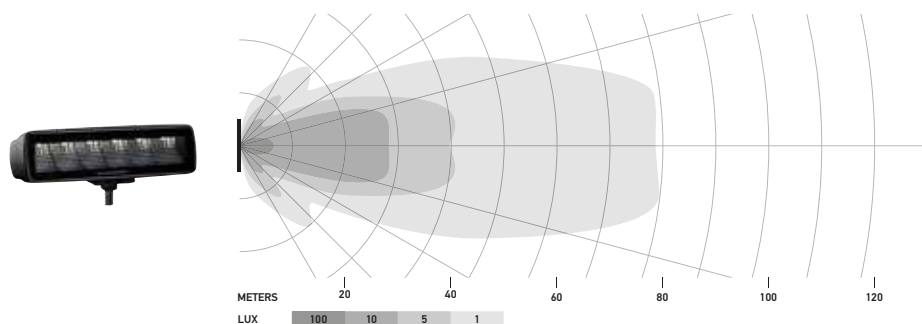

KURZ-INFO

Black Magic Mini Lightbars

- Schutzgrad entspricht einer hohen Staub-/Wasserdichtheitsklasse
- Vollständig dunkles Erscheinungsbild inklusive Montagematerial
- Schlankes Design

PRODUKTMERKMALE

Die Lightbars zeichnen sich durch ein vollständig dunkles Erscheinungsbild und ein schlankes Design aus, das sich durch eine hervorragende Lichtleistung von der Masse abhebt. Diese Produktfamilie erreicht die höchste Staub- und Wasserdichtheitsklasse und das kantenlose Design verhindert, dass sich Staubablagerungen entlang der Kanten absetzen. Das lange, mitgelieferte Kabel ermöglicht eine einfache Montage am Fahrzeug. Die Mini Lightbar ist als Flut- oder Spotlicht erhältlich und kann stehend oder hängend montiert oder in die Karosserie oder den Stoßfänger integriert werden. Starten Sie mit dieser Lightbar in Ihr nächstes Abenteuer.

TECHNISCHE DETAILS

Technische Daten

| | |
|-------------------|---|
| Nennspannung | Multivolt |
| Betriebsspannung | 10–30 V |
| Stromaufnahme | 2,6 A (12 V) / 1,3 A (24 V) |
| Leistungsaufnahme | 30 W |
| Lichtfunktion | Spot oder Flutlicht |
| Lichtquelle | LED |
| Farbtemperatur | 5.700 Kelvin |
| Material | Aluminium, Edelstahlhalterung schwarz |
| Gewicht | 470 g (Anbauversion) 505 g (Einbauversion) |
| Schutzart | IP 68, IP 69K |
| EMV-Schutz | ECE-R10 |
| Befestigung | Stehend / hängend oder Einbau |
| Anschluss | 800 mm Kabel mit offenen Enden |
| Anzahl der LEDs | 6 |
| Lichtleistung | 1.600 lm |
| Anwendung | Für Offroad-Fahrzeuge wie Geländewagen, SUVs, Pick-ups, Buggys, Quads, Trikes, Schneemobile |

Technische Zeichnung

Anbauversionen

Einbauversion

AUSLEUCHTUNG

Die Lichtverteilungsdiagramme zeigen die Reichweite von zwei Scheinwerfern.

Black Magic Mini Lightbar 6,2", Flutlicht

Black Magic Mini Lightbar 6,2", Spot