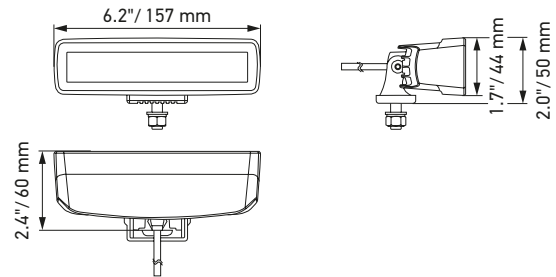

TECHNISCHE DETAILS

Technische Daten

| | |
|-------------------|---|
| Nennspannung | Multivolt |
| Betriebsspannung | 10–30 V |
| Stromaufnahme | 2,6 A (12 V) / 1,3 A (24 V) |
| Leistungsaufnahme | 30 W |
| Lichtfunktion | Spot oder Flutlicht |
| Lichtquelle | LED |
| Farbtemperatur | 5.700 Kelvin |
| Material | Aluminium, Edelstahlhalterung schwarz |
| Gewicht | 470 g (Anbauversion) 505 g (Einbauversion) |
| Schutzart | IP 68, IP 69K |
| EMV-Schutz | ECE-R10 |
| Befestigung | Stehend / hängend oder Einbau |
| Anschluss | 800 mm Kabel mit offenen Enden |
| Anzahl der LEDs | 6 |
| Lichtleistung | 1.600 lm |
| Anwendung | Für Offroad-Fahrzeuge wie Geländewagen, SUVs, Pick-ups, Buggys, Quads, Trikes, Schneemobile |

Technische Zeichnung

Anbauversionen

Einbauversion

AUSLEUCHTUNG

Die Lichtverteilungsdiagramme zeigen die Reichweite von zwei Scheinwerfern.

Black Magic Mini Lightbar 6,2", Flutlicht

Black Magic Mini Lightbar 6,2", Spot

Black Magic Mini Lightbar 6,2" Einbau, Flutlicht

PROGRAMMÜBERSICHT

| Lieferumfang | Beschreibung | Artikelnummer |
|--|--|-------------------------------|
|  | <p>LED Mini Lightbar 6,2" (Flutlicht)</p> <p>Enthält: (1) LED-Fernscheinwerfer, (1) Montagematerial, (1) Montageanleitung</p> | <p>1FB 358 176-201</p> |
|  | <p>LED Mini Lightbar 6,2" (Spot)</p> <p>Enthält: (1) LED-Fernscheinwerfer, (1) Montagematerial, (1) Montageanleitung</p> | <p>1FB 358 176-211</p> |
|  | <p>LED Mini Lightbar 6,2" Einbau (Flutlicht)</p> <p>Enthält: (1) LED-Fernscheinwerfer, (1) Montagerahmen und Schrauben, (1) Montageanleitung</p> | <p>1FB 358 176-221</p> |