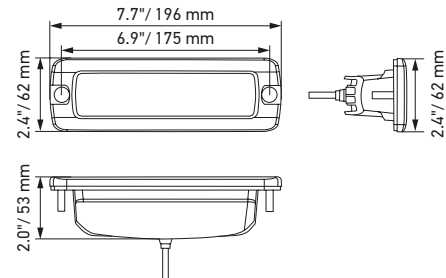

KURZ-INFO

Black Magic Mini Lightbars

- Schutzgrad entspricht einer hohen Staub-/Wasserdichtheitsklasse
- Vollständig dunkles Erscheinungsbild inklusive Montagematerial
- Schlankes Design

PRODUKTMERKMALE

Die Lightbars zeichnen sich durch ein vollständig dunkles Erscheinungsbild und ein schlankes Design aus, das sich durch eine hervorragende Lichtleistung von der Masse abhebt. Diese Produktfamilie erreicht die höchste Staub- und Wasserdichtheitsklasse und das kantenlose Design verhindert, dass sich Staubablagerungen entlang der Kanten absetzen. Das lange, mitgelieferte Kabel ermöglicht eine einfache Montage am Fahrzeug. Die Mini Lightbar ist als Flut- oder Spotlicht erhältlich und kann stehend oder hängend montiert oder in die Karosserie oder den Stoßfänger integriert werden. Starten Sie mit dieser Lightbar in Ihr nächstes Abenteuer.

TECHNISCHE DETAILS

Technische Daten

| | |
|-------------------|---|
| Nennspannung | Multivolt |
| Betriebsspannung | 10–30 V |
| Stromaufnahme | 2,6 A (12 V) / 1,3 A (24 V) |
| Leistungsaufnahme | 30 W |
| Lichtfunktion | Spot oder Flutlicht |
| Lichtquelle | LED |
| Farbtemperatur | 5.700 Kelvin |
| Material | Aluminium, Edelstahlhalterung schwarz |
| Gewicht | 470 g (Anbauversion) 505 g (Einbauversion) |
| Schutzart | IP 68, IP 69K |
| EMV-Schutz | ECE-R10 |
| Befestigung | Stehend / hängend oder Einbau |
| Anschluss | 800 mm Kabel mit offenen Enden |
| Anzahl der LEDs | 6 |
| Lichtleistung | 1.600 lm |
| Anwendung | Für Offroad-Fahrzeuge wie Geländewagen, SUVs, Pick-ups, Buggys, Quads, Trikes, Schneemobile |

Technische Zeichnung

Anbauversionen

Einbauversion

AUSLEUCHTUNG

Die Lichtverteilungsdiagramme zeigen die Reichweite von zwei Scheinwerfern.

Black Magic Mini Lightbar 6,2", Flutlicht

Black Magic Mini Lightbar 6,2", Spot