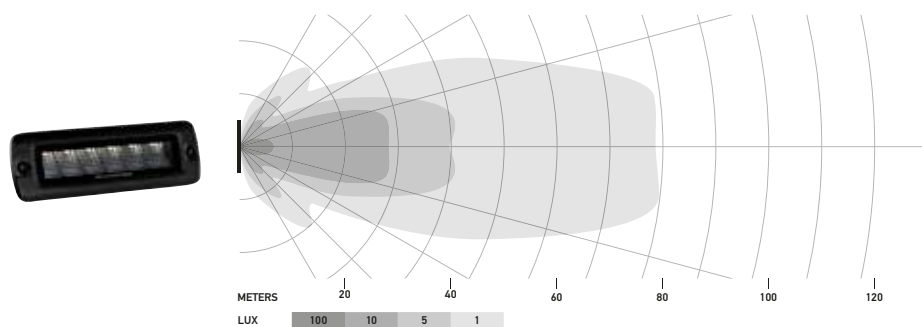

Black Magic Mini Lightbar 6,2" Einbau, Flutlicht