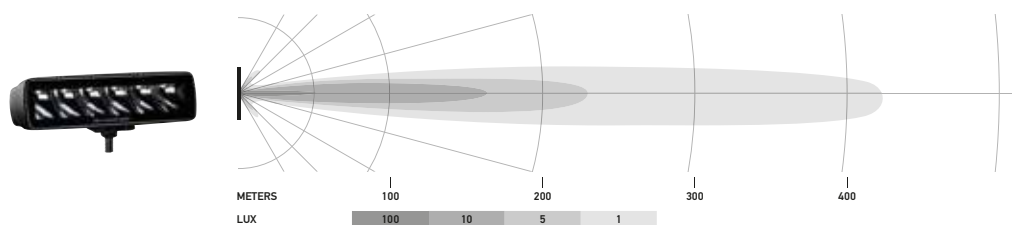

KURZ-INFO

Black Magic Mini Lightbars

- Schutzgrad entspricht einer hohen Staub-/Wasserdichtheitsklasse
- Vollständig dunkles Erscheinungsbild inklusive Montagematerial
- Schlankes Design

PRODUKTMERKMALE

Die Lightbars zeichnen sich durch ein vollständig dunkles Erscheinungsbild und ein schlankes Design aus, das sich durch eine hervorragende Lichtleistung von der Masse abhebt. Diese Produktfamilie erreicht die höchste Staub- und Wasserdichtheitsklasse und das kantenlose Design verhindert, dass sich Staubablagerungen entlang der Kanten absetzen. Das lange, mitgelieferte Kabel ermöglicht eine einfache Montage am Fahrzeug. Die Mini Lightbar ist als Flut- oder Spotlicht erhältlich und kann stehend oder hängend montiert oder in die Karosserie oder den Stoßfänger integriert werden. Starten Sie mit dieser Lightbar in Ihr nächstes Abenteuer.

TECHNISCHE DETAILS

Technische Daten

| | |
|-------------------|---|
| Nennspannung | Multivolt |
| Betriebsspannung | 10–30 V |
| Stromaufnahme | 2,6 A (12 V) / 1,3 A (24 V) |
| Leistungsaufnahme | 30 W |
| Lichtfunktion | Spot oder Flutlicht |
| Lichtquelle | LED |
| Farbtemperatur | 5.700 Kelvin |
| Material | Aluminium, Edelstahlhalterung schwarz |
| Gewicht | 470 g (Anbauversion) 505 g (Einbauversion) |
| Schutzart | IP 68, IP 69K |
| EMV-Schutz | ECE-R10 |
| Befestigung | Stehend / hängend oder Einbau |
| Anschluss | 800 mm Kabel mit offenen Enden |
| Anzahl der LEDs | 6 |
| Lichtleistung | 1.600 lm |
| Anwendung | Für Offroad-Fahrzeuge wie Geländewagen, SUVs, Pick-ups, Buggys, Quads, Trikes, Schneemobile |

Technische Zeichnung

Anbauversionen

Einbauversion

AUSLEUCHTUNG

Die Lichtverteilungsdiagramme zeigen die Reichweite von zwei Scheinwerfern.

Black Magic Mini Lightbar 6,2", Flutlicht

Black Magic Mini Lightbar 6,2", Spot