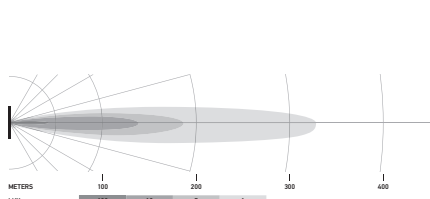

AUSLEUCHTUNG

Die Lichtverteilungsdiagramme zeigen die Reichweiten von zwei Scheinwerfern (einem Paar).

LED Cube Set 2,7", Flutlicht

LED Cube Set 3,2", Flutlicht

LED Cube Set 3,2", Spot

LED Cube Set 3,2", Flutlicht (Einbau)