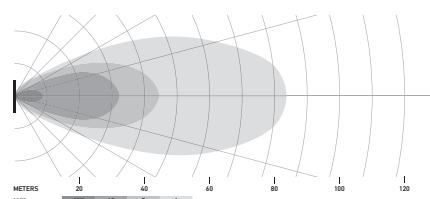

AUSLEUCHTUNG

Die Lichtverteilungsdiagramme zeigen die Reichweiten von zwei Scheinwerfern (einem Paar).

LED Cube Set 2,7", Flutlicht

LED Cube Set 3,2", Flutlicht

LED Cube Set 3,2", Spot

LED Cube Set 3,2", Flutlicht (Einbau)