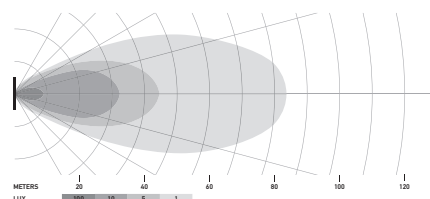

TECHNISCHE DETAILS

Technische Daten

Nennspannung	Multivolt
Betriebsspannung	10–30 V
Stromaufnahme	2,7": 1,8 A (12 V) / 0,9 A (24 V) 3,2": 3,4 A (12 V) / 1,6 A (24 V)
Leistungsaufnahme	20 W (2,7") 40 W (3,2")
Lichtfunktion	Spot oder Flutlicht
Lichtquelle	LED
Farbtemperatur	5.700 Kelvin
Material	Aluminium, Edelstahlhalterung schwarz
Gewicht	350 g (einzelne Leuchte 2,7") 358 g (einzelne Leuchte 3,2") 372 g (bündiger Einbau einzelne Leuchte 3,2")
Schutzart	IP 68, IP 69K
EMV-Schutz	ECE-R10
Befestigung	Stehend / hängend oder Einbau
Anschluss	DT-Stecker
Anzahl der LEDs	4
Länge des Kabels	500-mm-Kabel mit DT-Stecker. Die Sets beinhalten zusätzlich einen kurzen Adapterkabelsatz
Lichtleistung (effektiv)	1.400 lm (2,7") 3.000 lm (3,2")
Anwendung	Für Offroad-Fahrzeuge wie Geländewagen, SUVs, Pick-ups, Buggys, Quads, Trikes, Schneemobile, Baumaschinen, Traktoren

Technische Zeichnung

LED Cube 2,7" (Anbauversion)

LED Cube 3,2" (Anbauversion)

LED Cube 3,2" (Einbauversion)

Die Produktserie „Black Magic“ hat 2021 zwei Awards für das beste neue Produkt erhalten:

- AAPEX Award
- Sema Global Media Award

AUSLEUCHTUNG

Die Lichtverteilungsdiagramme zeigen die Reichweiten von zwei Scheinwerfern (einem Paar).

LED Cube Set 2,7", Flutlicht

LED Cube Set 3,2", Flutlicht

LED Cube Set 3,2", Spot

LED Cube Set 3,2", Flutlicht (Einbau)