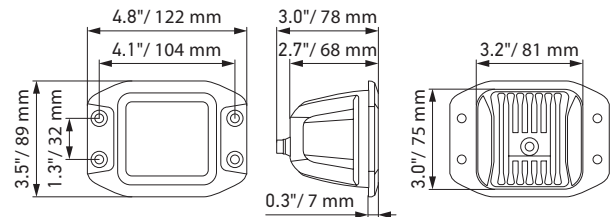

TECHNISCHE DETAILS

Technische Daten

Nennspannung	Multivolt
Betriebsspannung	10–30 V
Stromaufnahme	2,7": 1,8 A (12 V) / 0,9 A (24 V) 3,2": 3,4 A (12 V) / 1,6 A (24 V)
Leistungsaufnahme	20 W (2,7") 40 W (3,2")
Lichtfunktion	Spot oder Flutlicht
Lichtquelle	LED
Farbtemperatur	5.700 Kelvin
Material	Aluminium, Edelstahlhalterung schwarz
Gewicht	350 g (einzelne Leuchte 2,7") 358 g (einzelne Leuchte 3,2") 372 g (bündiger Einbau einzelne Leuchte 3,2")
Schutzart	IP 68, IP 69K
EMV-Schutz	ECE-R10
Befestigung	Stehend / hängend oder Einbau
Anschluss	DT-Stecker
Anzahl der LEDs	4
Länge des Kabels	500-mm-Kabel mit DT-Stecker. Die Sets beinhalten zusätzlich einen kurzen Adapterkabelsatz
Lichtleistung (effektiv)	1.400 lm (2,7") 3.000 lm (3,2")
Anwendung	Für Offroad-Fahrzeuge wie Geländewagen, SUVs, Pick-ups, Buggys, Quads, Trikes, Schneemobile, Baumaschinen, Traktoren

Technische Zeichnung

LED Cube 2,7" (Anbauversion)

LED Cube 3,2" (Anbauversion)

LED Cube 3,2" (Einbauversion)

Die Produktserie „Black Magic“ hat 2021 zwei Awards für das beste neue Produkt erhalten:

- AAPEX Award
- Sema Global Media Award

AUSLEUCHTUNG

Die Lichtverteilungsdiagramme zeigen die Reichweiten von zwei Scheinwerfern (einem Paar).

LED Cube Set 2,7", Flutlicht

LED Cube Set 3,2", Flutlicht

LED Cube Set 3,2", Spot

LED Cube Set 3,2", Flutlicht (Einbau)