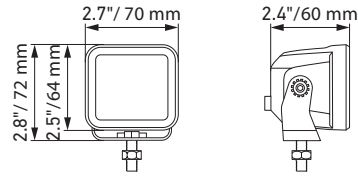

TECHNISCHE DETAILS

Technische Daten

Nennspannung	Multivolt
Betriebsspannung	10–30 V
Stromaufnahme	2,7": 1,8 A (12 V) / 0,9 A (24 V) 3,2": 3,4 A (12 V) / 1,6 A (24 V)
Leistungsaufnahme	20 W (2,7") 40 W (3,2")
Lichtfunktion	Spot oder Flutlicht
Lichtquelle	LED
Farbtemperatur	5.700 Kelvin
Material	Aluminium, Edelstahlhalterung schwarz
Gewicht	350 g (einzelne Leuchte 2,7") 358 g (einzelne Leuchte 3,2") 372 g (bündiger Einbau einzelne Leuchte 3,2")
Schutzart	IP 68, IP 69K
EMV-Schutz	ECE-R10
Befestigung	Stehend / hängend oder Einbau
Anschluss	DT-Stecker
Anzahl der LEDs	4
Länge des Kabels	500-mm-Kabel mit DT-Stecker. Die Sets beinhalten zusätzlich einen kurzen Adapterkabelsatz
Lichtleistung (effektiv)	1.400 lm (2,7") 3.000 lm (3,2")
Anwendung	Für Offroad-Fahrzeuge wie Geländewagen, SUVs, Pick-ups, Buggys, Quads, Trikes, Schneemobile, Baumaschinen, Traktoren

Technische Zeichnung

LED Cube 2,7" (Anbauversion)

LED Cube 3,2" (Anbauversion)

LED Cube 3,2" (Einbauversion)

Die Produktserie „Black Magic“ hat 2021 zwei Awards für das beste neue Produkt erhalten:

- AAPEX Award
- Sema Global Media Award