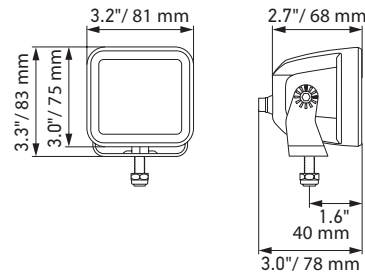

LED Cube 3,2" (Anbauversion)