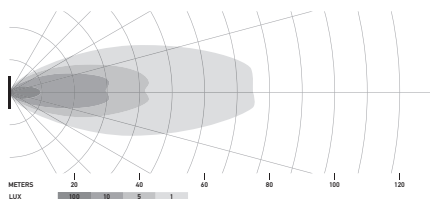

TECHNISCHE DETAILS

Technische Daten

Nennspannung	Multivolt
Betriebsspannung	10–30 V
Stromaufnahme	2,7": 1,8 A (12 V) / 0,9 A (24 V) 3,2": 3,4 A (12 V) / 1,6 A (24 V)
Leistungsaufnahme	20 W (2,7") 40 W (3,2")
Lichtfunktion	Spot oder Flutlicht
Lichtquelle	LED
Farbtemperatur	5.700 Kelvin
Material	Aluminium, Edelstahlhalterung schwarz
Gewicht	350 g (einzelne Leuchte 2,7") 358 g (einzelne Leuchte 3,2") 372 g (bündiger Einbau einzelne Leuchte 3,2")
Schutzart	IP 68, IP 69K
EMV-Schutz	ECE-R10
Befestigung	Stehend / hängend oder Einbau
Anschluss	DT-Stecker
Anzahl der LEDs	4
Länge des Kabels	500-mm-Kabel mit DT-Stecker. Die Sets beinhalten zusätzlich einen kurzen Adapterkabelsatz
Lichtleistung (effektiv)	1.400 lm (2,7") 3.000 lm (3,2")
Anwendung	Für Offroad-Fahrzeuge wie Geländewagen, SUVs, Pick-ups, Buggys, Quads, Trikes, Schneemobile, Baumaschinen, Traktoren

Technische Zeichnung

LED Cube 2,7" (Anbauversion)

LED Cube 3,2" (Anbauversion)

LED Cube 3,2" (Einbauversion)

Die Produktserie „Black Magic“ hat 2021 zwei Awards für das beste neue Produkt erhalten:

- AAPEX Award
- Sema Global Media Award

AUSLEUCHTUNG

Die Lichtverteilungsdiagramme zeigen die Reichweiten von zwei Scheinwerfern (einem Paar).

LED Cube Set 2,7", Flutlicht

LED Cube Set 3,2", Flutlicht

LED Cube Set 3,2", Spot

LED Cube Set 3,2", Flutlicht (Einbau)