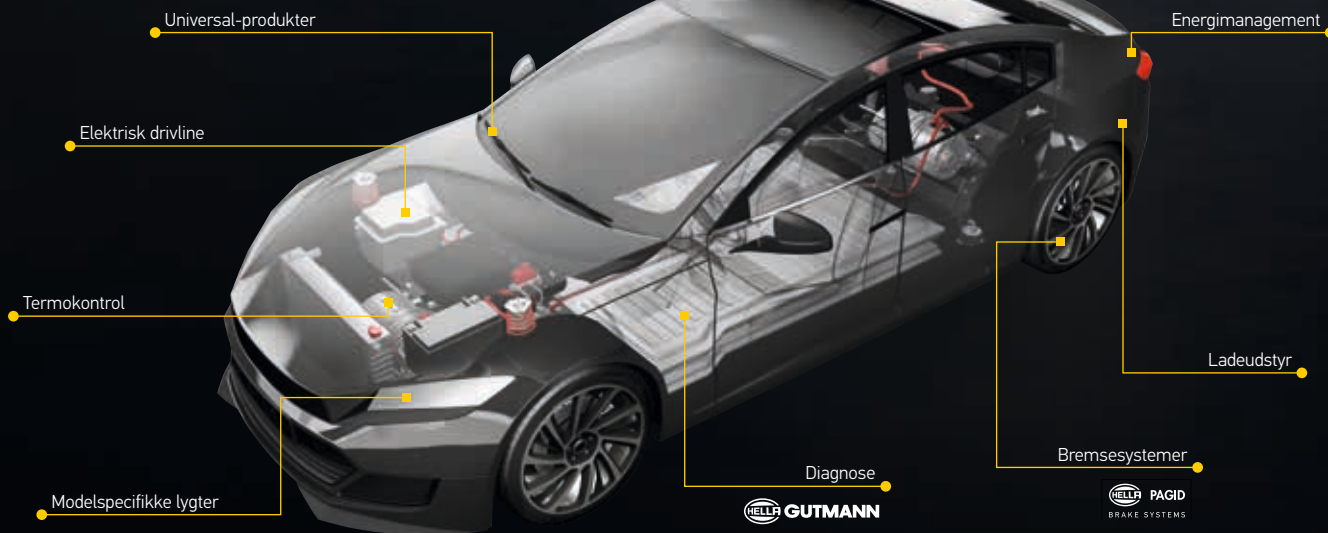

# NÅR LØSNINGEN FINDES, FØR PROBLEMET OPSTÅR.

> 45.000  
VARENUMRE  
I PROGRAMMET

EKSPERT I

**E-MOBILITET**

MERE END  
**1500 PRODUKTER**  
I E-MOBILITET SORTIMENTET

**OE-EKSPERTISE**

DÆKNING AF FORSKELLIGE  
**MODELLER**