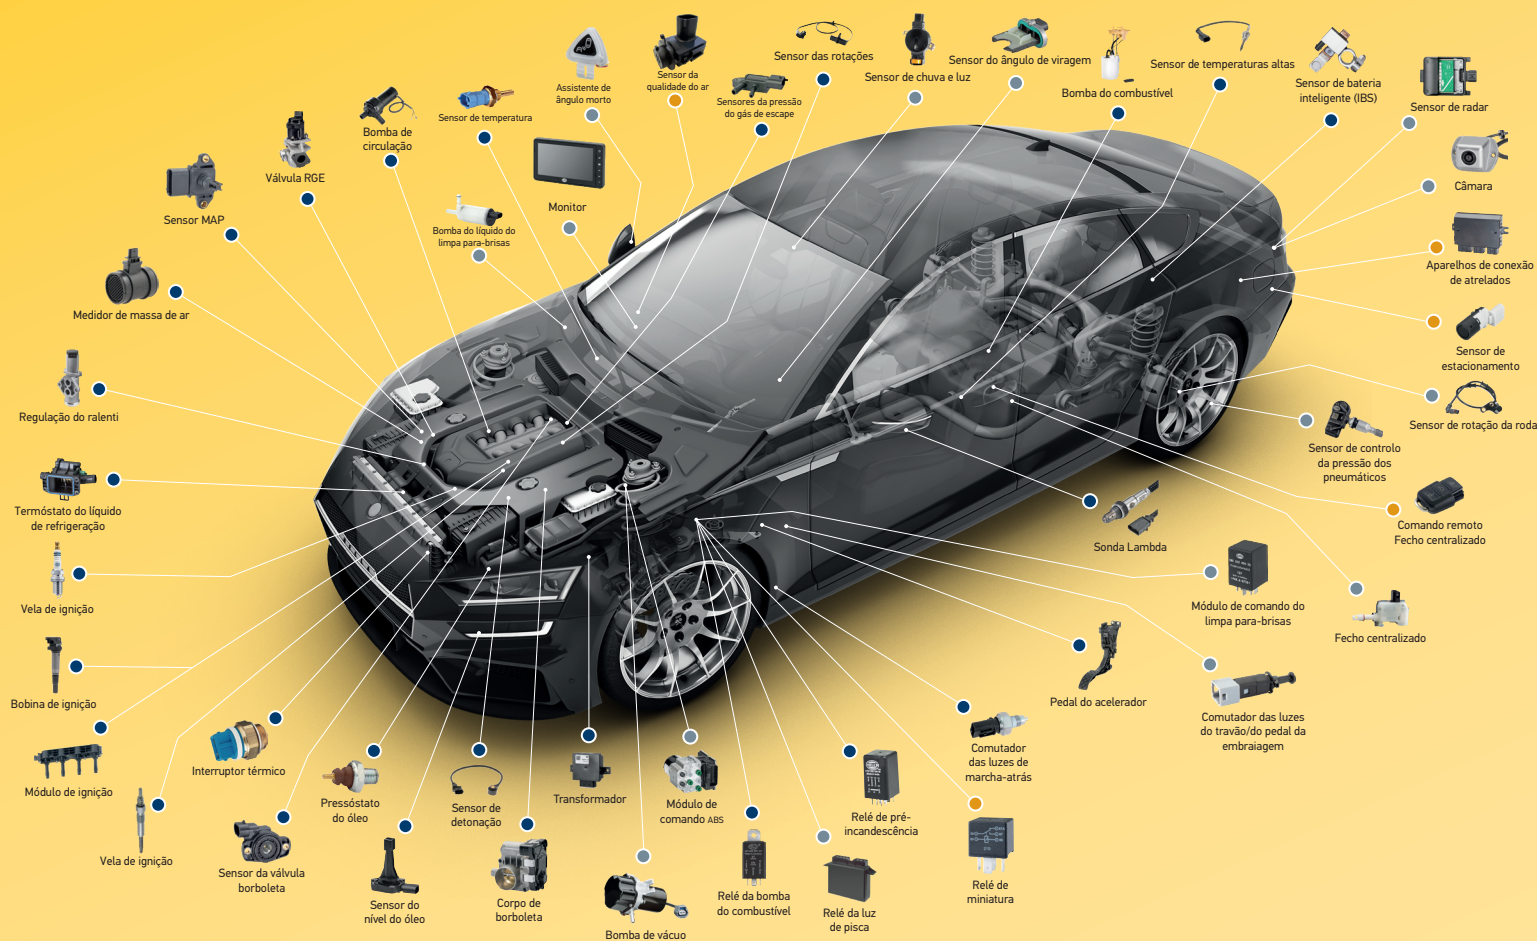

Porquê escolher A ELECTRÓNICA HELLA?

- ✓ **PERITOS EM PRIMEIRO EQUIPAMENTO (OE)**
- ✓ **QUALIDADE PREMIUM**
  inovação constante
- ✓ **PROGRAMA COMPLETO DE COMPONENTES DE ELECTRÓNICA**
  com mais de 3 000 referências, com atualizações periódicas adaptadas ao mercado
- ✓ **APOIO TÉCNICO-COMERCIAL E MARKETING**
  com maior proximidade à Oficina
- ✓ **HELLA GUTMANN SOLUTIONS**
  o nosso parceiro técnico de primeiro nível com diagnóstico e calibração de toda a Electrónica do Veículo

HELLA, O SEU PARCEIRO EM ELECTRÓNICA

Lenda:
● Emissões   ● Segurança   ● Conforto