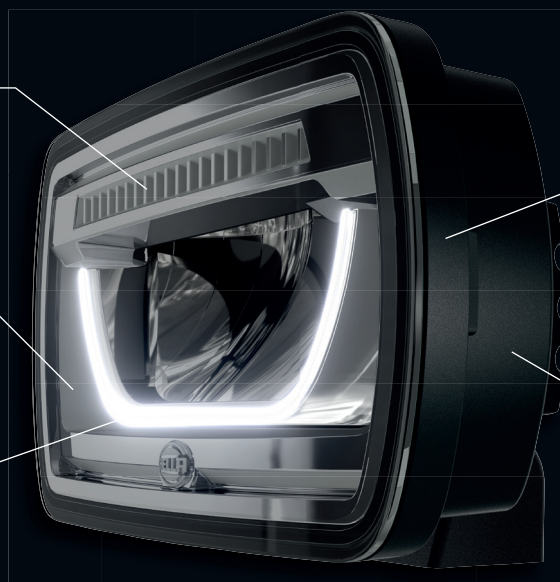

LA NUEVA SONRISA

JUMBO LED

LOS NUEVOS FAROS AUXILIARES CON UNA SONRISA BRILLANTE.

- Luz de posición brillante e impactante gracias a la innovadora tecnología Edge Light
- Potencia lumínica duradera
- Señalización luminosa inmediata en la función de ráfaga
- Multivoltaje: indicado para tensiones de 12 V y 24 V
- Luz de carretera con valor 25 y con luz de posición
- Eficiencia energética especialmente elevada y bajo consumo
- Consumo de energía a 12 V: luz de posición 1,3 W y luz de carretera 8 W
- Consumo de energía a 24 V: luz de posición 2,7 W y luz de carretera 8 W
- Homologación CEE (luz de carretera CEE-R149, luz de posición CEE-R148, CEE-R10 EM)
- Peso reducido: 980 g

1FE 016 773-001

Montaje de pie,
valor CEE 25

1FE 016 773-011

Montaje suspendido,
valor CEE 25

JUMBO LED

Con un panel de diseño característico

Dispersor de PC resistente a los impactos con revestimiento de extrema dureza

Innovadora luz de posición
Edge Light LED

Diseño patentado

Carcasa resistente a los impactos

YOUR LIGHTSTYLE

LED LIGHT BAR 470 PO

EL FARO AUXILIAR DE LARGO ALCANCE CON LA LLAMATIVA DOBLE FIRMA LUMINOSA DE LA LUZ DE POSICIÓN

- Faro de largo alcance LED compacto
- Eficaz disipación del calor de la electrónica LED gracias a una carcasa de plástico conductor del calor
- Multivoltaje: 9 – 33 voltios
- Consumo de energía a 12 V: luz de posición 6 W y luz de carretera 36 W
- Consumo de energía a 24 V: luz de posición 6 W y luz de carretera 36 W
- Homologación CEE (luz de carretera CEE-R149, luz de posición CEE-R148, CEE-R10 CEM)
- Peso: 900 g