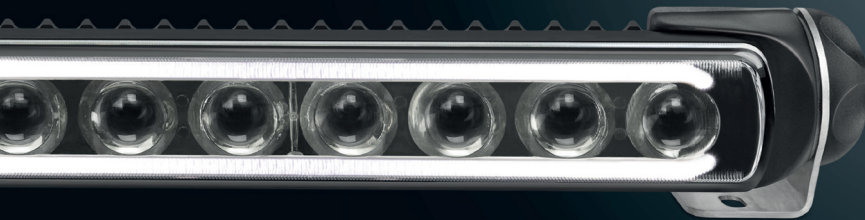

LA NUEVA SONRISA

JUMBO LED

LOS NUEVOS FAROS AUXILIARES CON UNA SONRISA BRILLANTE.

- Luz de posición brillante e impactante gracias a la innovadora tecnología Edge Light
- Potencia lumínica duradera
- Señalización luminosa inmediata en la función de ráfaga
- Multivoltaje: indicado para tensiones de 12 V y 24 V
- Luz de carretera con valor 25 y con luz de posición
- Eficiencia energética especialmente elevada y bajo consumo
- Consumo de energía a 12 V: luz de posición 1,3 W y luz de carretera 8 W
- Consumo de energía a 24 V: luz de posición 2,7 W y luz de carretera 8 W
- Homologación CEE (luz de carretera CEE-R149, luz de posición CEE-R148, CEE-R10 EM)
- Peso reducido: 980 g

1FE 016 773-001

Montaje de pie,
valor CEE 25

1FE 016 773-011

Montaje suspendido,
valor CEE 25

JUMBO LED

Con un panel de diseño característico

Dispersor de PC resistente a los impactos con revestimiento de extrema dureza

Innovadora luz de posición
Edge Light LED

Diseño patentado

Carcasa resistente a los impactos

YOUR LIGHTSTYLE

LED LIGHT BAR 470 PO

EL FARO AUXILIAR DE LARGO ALCANCE CON LA LLAMATIVA DOBLE FIRMA LUMINOSA DE LA LUZ DE POSICIÓN

- Faro de largo alcance LED compacto
- Eficaz disipación del calor de la electrónica LED gracias a una carcasa de plástico conductor del calor
- Multivoltaje: 9 – 33 voltios
- Consumo de energía a 12 V: luz de posición 6 W y luz de carretera 36 W
- Consumo de energía a 24 V: luz de posición 6 W y luz de carretera 36 W
- Homologación CEE (luz de carretera CEE-R149, luz de posición CEE-R148, CEE-R10 CEM)
- Peso: 900 g