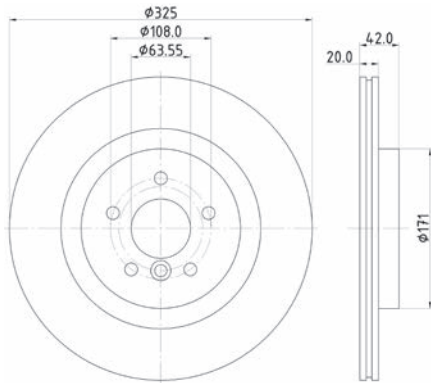

# BREMSSCHEIBE HA

HELLA PAGID zeichnet sich durch eine große Programmvierfalt von mehr als 14.000 Artikeln aus und ist mit den vier Säulen Bremshydraulik, Verschleißteile, Flüssigkeiten & Chemikalien sowie Zubehör breit aufgestellt.