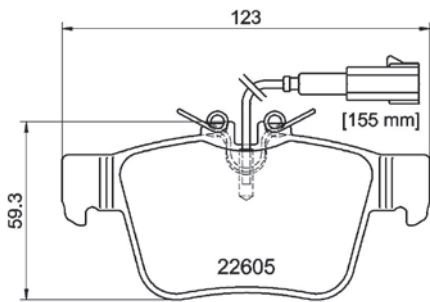

BREMSBELÄGE HA

HELLA PAGID zeichnet sich durch eine große Programmvierfalt von mehr als 14.000 Artikeln aus und ist mit den vier Säulen Bremshydraulik, Verschleißteile, Flüssigkeiten & Chemikalien sowie Zubehör breit aufgestellt.

Alle unsere Artikel überzeugen durch ein Höchstmaß an Sicherheit, Komfort und Langlebigkeit. Dass nahezu 100 Prozent des europäischen Fahrzeugbestandes durch HELLA PAGID Scheibenbremsbeläge und Bremsscheiben abgedeckt werden, spricht für uns, unseren Perfektionsanspruch und die Qualität unserer Produkte.

Und weil Sicherheit an erster Stelle steht, wenn es um das Thema Bremsen geht, arbeiten wir intensiv daran, unser Produktprogramm ständig auszubauen und den technologischen Entwicklungen eine Nasenlänge voraus zu sein.

OE-Referenzen:

673004626; 68318394AA; 77367718

MARKE	MODELL	BAUJAHR
ALFA ROMEO	STELVIO (949_)	12/16 –
	2.0 Q4	12/16 –
	2.2 D	12/16 –
	2.2 D Q4	12/16 –
	2.2 JTDM Q4	08/18 –
	GIULIA (952_)	10/15 –
	2.0 Super	08/16 –
	2.0 Q4	08/16 –
	2.0 Veloce	08/16 –
	2.2 D	10/15 –
	2.2 D Q4	11/16 –

MARKE	MODELL	BAUJAHR
MASERATI	GHIBLI III (M157)	08/13 –
	3.0	08/13 –
	LEVANTE SUV (M161)	06/16 –
	3.0 Q4	06/16 –
	3.0 S Q4	06/16 –
	3.8 GTS Q4	08/19 –
	3.8 Trofeo Q4	10/19 –
	3.0 D Q4	06/16 –
	QUATTROPORTE VI	03/13 –
	3.0	03/13 –