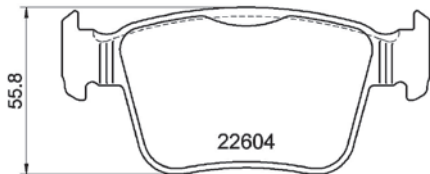

BREMSBELÄGE HA

HELLA PAGID zeichnet sich durch eine große Programmvierfalt von mehr als 14.000 Artikeln aus und ist mit den vier Säulen Bremshydraulik, Verschleißteile, Flüssigkeiten & Chemikalien sowie Zubehör breit aufgestellt.

Alle unsere Artikel überzeugen durch ein Höchstmaß an Sicherheit, Komfort und Langlebigkeit. Dass nahezu 100 Prozent des europäischen Fahrzeugbestandes durch HELLA PAGID Scheibenbremsbeläge und Bremsscheiben abgedeckt werden, spricht für uns, unseren Perfektionsanspruch und die Qualität unserer Produkte.

Und weil Sicherheit an erster Stelle steht, wenn es um das Thema Bremsen geht, arbeiten wir intensiv daran, unser Produktprogramm ständig auszubauen und den technologischen Entwicklungen eine Nasenlänge voraus zu sein.

OE-Referenzen:

673004626; 68318394AA; 77367718

MARKE	MODELL	BAUJAHR
ALFA ROMEO	STELVIO (949_)	12/16 –
	2.0 Q4	12/16 –
	2.2 D	12/16 –
	2.2 D Q4	12/16 –
	2.2 JTDM Q4	08/18 –
	GIULIA (952_)	10/15 –
	2.0 Super	08/16 –
	2.0 Q4	08/16 –
	2.0 Veloce	08/16 –
	2.2 D	10/15 –
	2.2 D Q4	11/16 –

MARKE	MODELL	BAUJAHR
MASERATI	GHIBLI III (M157)	08/13 –
	3.0	08/13 –
	LEVANTE SUV (M161)	06/16 –
	3.0 Q4	06/16 –
	3.0 S Q4	06/16 –
	3.8 GTS Q4	08/19 –
	3.8 Trofeo Q4	10/19 –
	3.0 D Q4	06/16 –
	QUATTROPORTE VI	03/13 –
	3.0	03/13 –