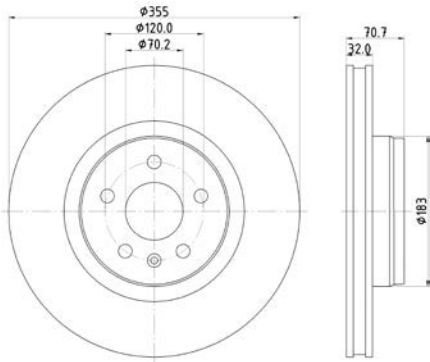

Artikelnummer lang	Artikelnummer kurz	Produkt	Fahrzeug NEU / New-to-market	Baujahr
8DD 355 132-931	56139PRO_HC	Bremsscheibe VA	Model X (5YJX); Model S (5YJS)	09/15 –

RELIANCE. TRUST. PERFORMANCE.

BREMSSCHEIBE VA