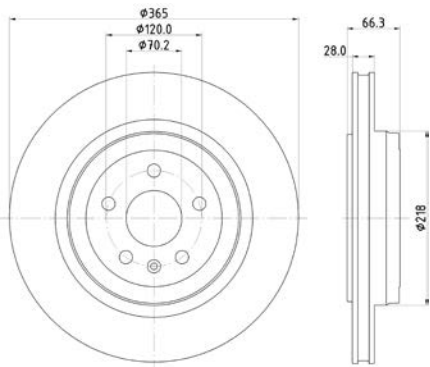

BREMSSCHEIBE HA

HELLA PAGID zeichnet sich durch eine große Programmvierfalt von mehr als 14.000 Artikeln aus und ist mit den vier Säulen Bremshydraulik, Verschleißteile, Flüssigkeiten & Chemikalien sowie Zubehör breit aufgestellt.

Alle unsere Artikel überzeugen durch ein Höchstmaß an Sicherheit, Komfort und Langlebigkeit. Dass nahezu 100 Prozent des europäischen Fahrzeugbestandes durch HELLA PAGID Scheibenbremsbeläge und Bremsscheiben abgedeckt werden, spricht für uns, unseren Perfektionsanspruch und die Qualität unserer Produkte.

Und weil Sicherheit an erster Stelle steht, wenn es um das Thema Bremsen geht, arbeiten wir intensiv daran, unser Produktprogramm ständig auszubauen und den technologischen Entwicklungen eine Nasenlänge voraus zu sein.

OE-Referenzen:
600643100D

MARKE	MODELL	BAUJAHR
TESLA	MODEL S (5YJS)	09/12 -
	60	11/13 -
	60D AWD	06/16 -
	70	09/15 -
	70D AWD	04/15 -
	75	11/16 -
	75D AWD	06/16 -
	85	09/12 - 02/16
	85D AWD	10/14 - 02/16
	90D AWD	09/15 -
	100D AWD	06/17 -
	P85	11/13 - 12/14
	P85D AWD	10/14 - 02/16
	P90D AWD	09/15 -
	P100D AWD	10/16 -
TESLA	MODEL X (5YJX)	10/16 -
	P100D AWD	10/16 -