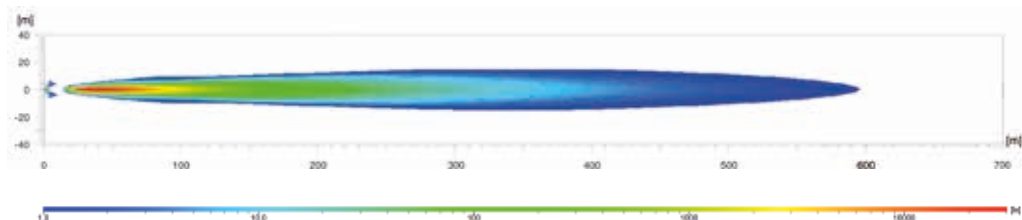

Lysfordelingen vises for 2 fjernlysgyter tilsammen.

Lux er enheden for lysstyrke.

Den angiver den lysstrøm, der udgår fra lyskilden og rammer en given flade. For eksempel bør en kontorarbejdsplads være belyst med mindst 500 lux, og ved 1 lux kan det menneskelige øje stadig læse en avis uden problemer. Værdierne under lux-skalaen angiver, hvor den pågældende lysstyrke i lysfordelingsdiagrammerne nås.

Ref. 25, 50:

Referencetallet (ref.) er en værdi, som gælder for fjernlysgyter. Iht. ECE-regulativer må det samlede referencetal ikke overskride en maksimal værdi på 100 pr. køretøj. Det findes ved at sammenlægge værdierne for de to normale fjernlys (højre og venstre forlygte) med værdierne for ekstra fjernlysgyter. Værdien er anført på godkendte lygters lygteglas.

Oplev lys.
Ekstralygter fra HELLA. Det rigtige lys til enhver opgave.

www.hella.com/upc

www.hella.com/truck

www.hella.com/offroad

www.hella.com/eliver