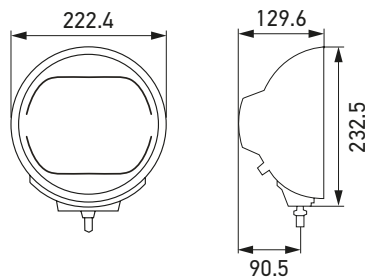

LUMINATOR LED

KAN LEVERES FRA
SEPTEMBER 2019

PRODUKT INFO

Luminator LED ekstra fjernlyslygte

PRODUKTEGENSKABER

Luminator LED:

- Ekstra fjernlyslygte med fremtidsorienteret look og den nyeste LED-teknologi.
- LED-positionslyset med det karakteristiske sekskantede konturdesign giver lygten et specielt, markant design
- Når lygten er tændt, har dens klare, kolde hvide LED-lys et karakteristisk lysdesign, både om dagen og om natten
- Lygten afgiver uden den mindste forsinkelse et overhalingslys
- Positionslyset får et mere intensivt lysbillede i kraft af Edgelight-teknologien
- De vandrette køleribber i lygten har en køleflade på 230 cm², hvilket sikrer en effektiv termokontrol
- Udskiftelig LED-lygteindsats med slagfast PC-glas
- Højkvalitets robust helmetal-lygte med lygtehus og monteringsbeslag af trykstøbt zink
- Monteringsbeslag med „komfort-forindstilling“ uden værktøj til præcis indstilling af hældningen
- Elektronikkomponenter i henhold til automobilteknisk standard
- Multivolt: beregnet til 12 V og 24 V spænding
- Fjernlys med referencetal 25 eller 50 og med positionslys
- ECE-typegodkendt (ECE-R112 fjernlys, ECE-R7 positionslys, ECE-R10 EMC)
- Vægt 2.700 g
- Effektforbrug ved 12 V: Positionslys 2,4 W og fjernlys 14,5 W
- Effektforbrug ved 24 V: Positionslys 5 W og fjernlys 14,5 W

PROGRAMOVERSIGT

Chromium

Metal

Montering: stående.

Hældningsvinkel +/- 7°

- LED-fjernlysgyte med LED-positionslys
- Med tilslutningsledning
- Monteret holdebeslag
- Monteringsvejledning
- Tæthedsgrad: IP X9K, IP 6K7