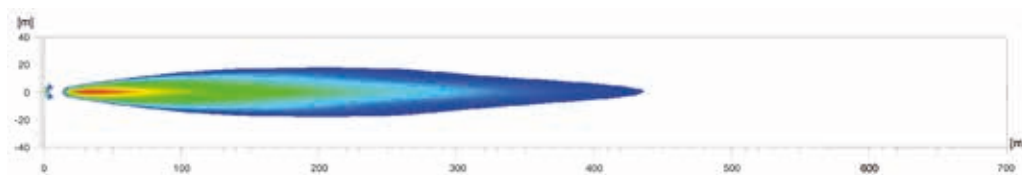

LYSFORDELINGER

1) Luminator LED med referencetal 25

2) Luminator LED med referencetal 50