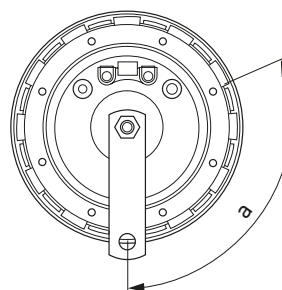

TECHNISCHE DETAILS

Technische specificaties

Diameter

140 mm

Volume

118 dB (A)
@ 2 m

Audiofrequentie

280 / 380 Hz

Technische tekening

PROGRAMMAOVERZICHT

Artikelnummer	Nominale spanning (V)	Frequentie (Hz)	Tekening – aansluiting	Roosterkleur	α: positie houder (± 5°), 0° = positie elektrische aansluiting	Opmerkingen
3CB 004 811-101	12	280 / 380 Hz	F	Silver	180°	set
3CB 004 811-081	24	280 / 380 Hz	F	Silver	180°	set