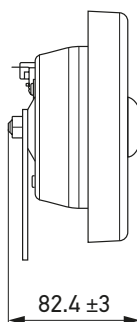

TECHNISCHE DETAILS

Technische specificaties

Diameter

140 mm

Volume

118 dB (A)
@ 2 m

Audiofrequentie

280 / 380 Hz

Technische tekening

PROGRAMMAOVERZICHT

Artikelnummer	Nominale spanning (V)	Frequentie (Hz)	Tekening – aansluiting	Roosterkleur	α: positie houder (± 5°), 0° = positie elektrische aansluiting	Opmerkingen
3CB 004 811-101	12	280 / 380 Hz	F	Silver	180°	set
3CB 004 811-081	24	280 / 380 Hz	F	Silver	180°	set