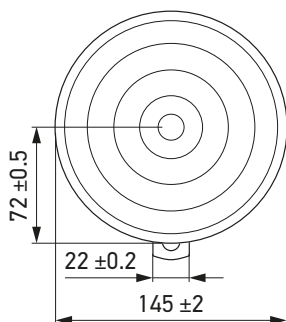

TECHNISCHE DETAILS

Technische specificaties

Diameter

140 mm

Volume

118 dB (A)
@ 2 m

Audiofrequentie

280 / 380 Hz

Technische tekening

PROGRAMMAOVERZICHT

Artikelnummer	Nominale spanning (V)	Frequentie (Hz)	Tekening – aansluiting	Roosterkleur	α: positie houder (± 5°), 0° = positie elektrische aansluiting	Opmerkingen
3CB 004 811-101	12	280 / 380 Hz	F	Silver	180°	set
3CB 004 811-081	24	280 / 380 Hz	F	Silver	180°	set