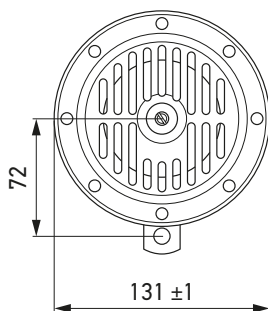

TECHNISCHE DETAILS

Technische specificaties

Diameter

130 mm

Volume

118 dB (A)
@ 2 m

Audiofrequentie

280 / 380 Hz

Technische tekening

PROGRAMMAOVERZICHT

Artikelnummer	Nominale spanning (V)	Frequentie (Hz)	Tekening – aansluiting	Roosterkleur	α : positie houder ($\pm 5^\circ$), 0° = positie elektrische aansluiting	Opmerkingen
3CB 004 811-091	12	280 / 380 Hz	F	verchromd	180°	set
3CB 004 811-071	24	280 / 380 Hz	F	verchromd	180°	set