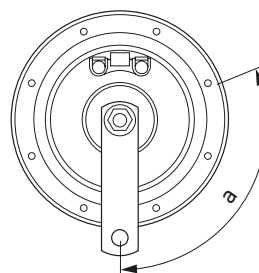

TECHNISCHE DETAILS

Technische specificaties

Diameter

130 mm

Volume

118 dB (A)
@ 2 m

Audiofrequentie

280 / 380 Hz

Technische tekening

PROGRAMMAOVERZICHT

Artikelnummer	Nominale spanning (V)	Frequentie (Hz)	Tekening – aansluiting	Roosterkleur	α : positie houder ($\pm 5^\circ$), 0° = positie elektrische aansluiting	Opmerkingen
3CB 004 811-091	12	280 / 380 Hz	F	verchromd	180°	set
3CB 004 811-071	24	280 / 380 Hz	F	verchromd	180°	set