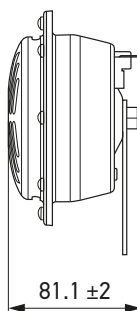

PRODUCT-INFO

Avant Tone Horn S130

- Bijzonder groot formaat met een diameter van 130 mm
- Krachtige 'beast'-sound op de weg
- Ideaal voor het rijden op de snelweg en voor terreinritten

PRODUCTKENMERKEN

- Karakteristiek uiterlijk en robuust design
- Geïntegreerd HELLA-logo in het midden van het rooster
- Zwart gecoate behuizing met verchromd beschermrooster
- Verbeterd laag basgeluid
- Verkrijgbaar met 12 V en 24 V

TECHNISCHE DETAILS

Technische specificaties

Diameter

130 mm

Volume

118 dB (A)
@ 2 m

Audiofrequentie

280 / 380 Hz

Technische tekening

PROGRAMMAOVERZICHT

Artikelnummer	Nominale spanning (V)	Frequentie (Hz)	Tekening – aansluiting	Roosterkleur	α : positie houder ($\pm 5^\circ$), 0° = positie elektrische aansluiting	Opmerkingen
3CB 004 811-091	12	280 / 380 Hz	F	verchromd	180°	set
3CB 004 811-071	24	280 / 380 Hz	F	verchromd	180°	set