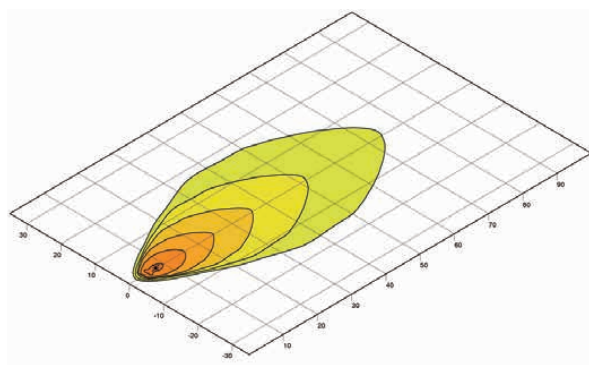

Pitkälle ulottuva valaisu

lux >= 0 ☐ 1 ☐ 2 ☐ 4 ☐ 8 ☐ 16 ☐ 32 ☐