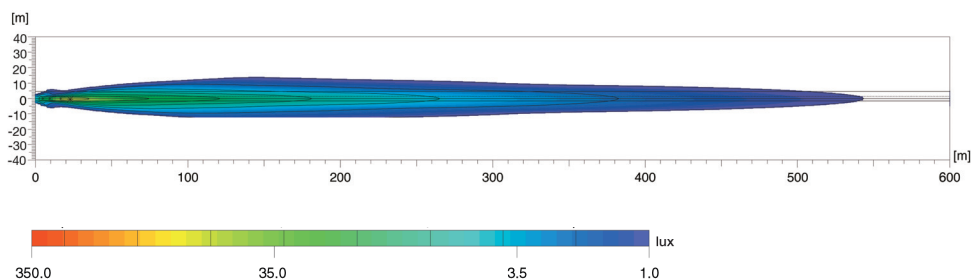

PROGRAMOVERSIGT

Luminator Chromium – Ø 22 cm

H1-fjernlygte med E-godkendelse (E) 1928 (ref. 37,5) og (E) 303 / (E) 44484 (ref. 17,5). H3-tågelygte med E-godkendelse (E) 18245. Vægt: 2.600 g.

Fjernlygte, 12 V / 24 V (ECE ref. 37,5)	1F8 007 560-311
Fjernlygte, 12 V / 24 V (ECE ref. 17,5)	1F8 007 560-341
Tågelygte, 12 V / 24 V (uden illustration)	1N8 007 560-021

Luminator Chromium Celis – Ø 22 cm

H1-fjernlygte, sort, med rundt Celis LED-positionlys. E-godkendt fjernlys (E) 1753 til 12 og 24 V ledningsnet. Vægt: 2.800 g.

Fjernlygte, 12 V / 24 V (ECE ref. 17,5)	1F8 007 560-211

Luminator Chromium Compact – Ø 17 cm

H1-fjernlygte med E-godkendelse (E) 1901 (ref. 37,5) og (E) 1902 (ref. 17,5). H7-tågelygte med E-godkendelse (E) 1901. Vægt: 1.500 g.

Fjernlygte, 12 V / 24 V (ECE ref. 37,5)	1F3 009 094-031
Fjernlygte, 12 V / 24 V (ECE ref. 17,5)	1F3 009 094-071
Tågelygte, 12 V / 24 V (uden illustration)	1N 3009 094-011

Luminator Chromium Compact Blue – Ø 17 cm

H1-fjernlygte, blå lytglas med E-godkendelse (E) 1901 (ref. 37,5). Vægt: 1.500 g.

Fjernlygte, 12 V / 24 V (ECE ref. 37,5)	1F3 009 094-171

Luminator Chromium Compact Celis – Ø 17 cm

H1-fjernlygte med rundt Celis LED-positionlys. E-godkendt fjernlys (E) 1901 (ref. 37,5) og (E) 1902 (ref. 17,5) til 12 og 24 V-ledningsnet. Vægt: 1.500 g.

Fjernlygte, 12 V / 24 V (ECE ref. 37,5)	1F1 009 094-051
Fjernlygte, 12 V / 24 V (ECE ref. 17,5)	1F1 009 094-091

LYSFORDELING

ECE ref. 37,5

Påmontering: stående

Lux er enheden for lysstyrke.

Den angiver den lysstrøm, der udgår fra lyskilden og rammer en bestemt flade. For eksempel bør en kontorarbejdsplads være belyst med mindst 500 lux, og ved 1 lux kan det menneskelige øje stadig læse en avis uden problemer. Værdierne under lux-diagrammet angiver, hvor den pågældende lysstyrke i lysfordelingsdiagrammerne nås.

Ref. 50, 40, 37,5, 17,5 og 12,5:

Referencetallet (ref.) er en værdi, som vedrører fjernlygter. Iht. ECE-bestemmelser må dette referencetal ikke overskride en overgrænse på 100 pr. køretøj. Her sammentælles de to originalt monterede fjernlygter (højre og venstre forlygte) plus værdierne for yderligere monterede fjernlygter. Værdien er anført på de godkendte lygters lytglas.