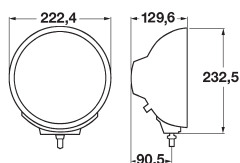

LYSFORDELING

ECE ref. 37,5

Påmontering: stående