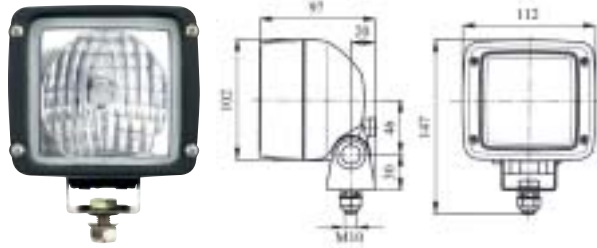

TEKNISKE DETALJER

Tekniske data		
Nominell spenning (U_N)	12 V	24 V
Anbefalt hellingsvinkel	15° – 20°	
Lyspære *	H3	
Lysåpning	83 x 83 mm	
Watt	35–55 W	70 W
Hus	glasfaserverstärker Kunststoff	

* ikke inkludert i leveringsomfanget for alle versjoner

Produktbilde og teknisk tegning

PRODUKTOVERSIKT

Bestillingsnummer 1GA 007 506 ...								
	-001	-061	-391	-011	-091	-491	-021	-681
Bakkebelysning	x	x	x	x	x	x	x	x
12 V eller 24 V								24 V
12 V og 24 V	x	x	x	x	x	x	x	
H3 lyspære								x
Montering stående	x	x	x	x	x	x	x	x
Montering hengende	x	x	x	x	x	x	x	
Strukturert lykteglass	x	x	x	x	x	x	x	x
IP 5K9K (motstandsdyktig mot høytrykksstråler)	x	x	x	x	x	x	x	x
4 punkts montering				x	x	x	x	
Svingfot	x	x	x	x	x	x	x	x
Rørstussfeste								x
Godkjent iht. GGVS/ADR	x	x	x	x	x	x	x	
Håndtak							x	x
Svingningsdemping				x	x	x	x	
Kabelgjennomføring med klemme		x			x			
PG skruefeste								
AMP pluggforbindelse	x			x			x	
Deutsch plugg			x			x		

Bestillingsnummer 1GA 997 506 ...			
	-021	-601	-631
Langtrekkende belysning	x		
Bakkebelysning		x	x
12 V eller 24 V	x	x	x
Montering stående	x	x	x
Montering hengende	x	x	x
Klart lykteglass	x	x	x
IP 5K9K (motstandsdyktig mot høytrykksstråler)		x	x
4 punkts montering		x	x
Svingfot	x	x	x
Godkjent iht. GGVS/ADR	x	x	
Håndtak			x
Svingningsdemping			x
AMP pluggforbindelse	x	x	x