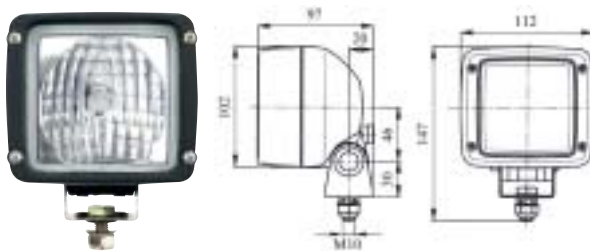

TECHNICKÉ DETAILY

Technické údaje

Jmenovité napětí (U_N) **12 V** **24 V**

Doporučený úhel sklonu 15° – 20°

Žárovka * H3

Výstup skla 83 x 83 mm

Příkon 35–55 W 70 W

Pouzdro sklolaminátový plast

* Není součástí dodávky všech verzí

Zobrazení světlometu a technický výkres

PŘEHLED VÝROBKŮ

Objednací číslo 1GA 007 506 ...	-001	-061	-391	-011	-091	-491	-021	-681									
Osvětlení povrchu	x	x	x	x	x	x	x	x									
12 V nebo 24 V																	24 V
12 V a 24 V	x	x	x	x	x	x	x										
Žárovka H 3																	x
Montáž nastojato	x	x	x	x	x	x	x	x									
Montáž závěsně	x	x	x	x	x	x	x										
Strukturované sklo	x	x	x	x	x	x	x	x									
IP 5K9K (odolnost vůči vysokotlakému čištění)	x	x	x	x	x	x	x	x									
Čtyřbodové upevnění				x	x	x	x										
Sklopný držák	x	x	x	x	x	x	x	x									
Připevnění na trubkový držák																	x
Dle GGVS / ADR	x	x	x	x	x	x	x										
Rukojeť														x	x		
Tlumení vibrací				x	x	x	x										
Prívod kabelu s průchodkou		x															
PG šroubení																	
Konektor AMP	x			x										x			
Zástrčka Deutsch			x							x							

Objednací číslo 1GA 997 506 ...	-021	-601	-631						
Osvětlení vzdálené oblasti	x								
Osvětlení povrchu		x	x						
12 V nebo 24 V	x	x	x						
Montáž nastojato	x	x	x						
Montáž závěsná	x	x	x						
Číré sklo	x	x	x						
IP 5K9K (odolnost vůči vysokotlakému čištění)				x	x				
Čtyřbodové upevnění		x	x						
Sklopný držák	x	x	x						
Dle GGVS / ADR	x	x							
Rukojeť									x
Tlumení vibrací									x
Konektor AMP	x	x	x						