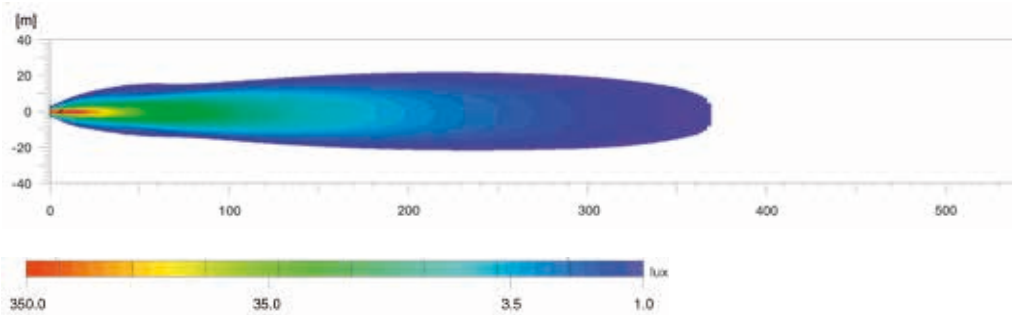

Le lux est l'unité de mesure de l'éclairage lumineux.

Il caractérise le flux lumineux d'une source de lumière reçu par une surface donnée. À titre d'exemple, un poste de travail à un bureau devrait être éclairé avec 500 lux au moins, tandis qu'à 1 lux l'œil humain peut encore lire un journal sans difficulté. Les valeurs portées au-dessous de la barre des lux montrent où l'éclairage lumineux correspondant est atteint dans les diagrammes de répartition de lumière.