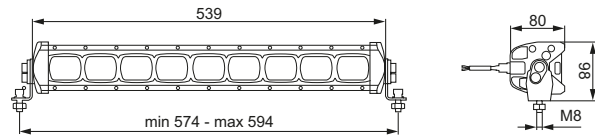

EXEMPLE DE MONTAGE : SUR TOIT DE CABINE

INFORMATIONS TECHNIQUES

Caractéristiques techniques

Référence	1FJ 360 002-502
Tension nominale	Multivoltage 12/24 V
Tension de service	9 – 33 V
Puissance absorbée	66 W
Raccordement électrique	Connexion DT
Fixation (position de montage horizontale)	Verticale et suspendue, réglable en continu
Homologation	ECE-R112-B feu longue portée et ECE-R10
Indice de référence « Réf. »	Réf. ECE 37,5
Indice de protection	IP 67
Poids	3100 g
Accessoires	Câble adaptateur 2 000 mm inclus

Croquis d'encombrement

FOURNITURE

- Projecteur individuel
- Kit support en acier inoxydable inclus
- Câble adaptateur 2 pôles de 2 000 mm inclus

RÉPARTITION LUMINEUSE

DLB-540, projecteur longue portée à LED, réf. 37,5