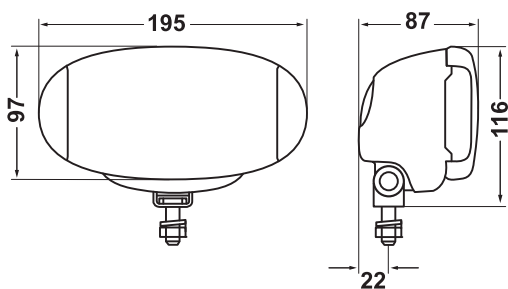

Abmessungen

COMET FF 450

COMET FF 500

COMET FF 550

Artikel-Nr.	Fernscheinwerfer	Nebelscheinwerfer	Einzelverpackung	Setverpackung	inkl. Glühlampe/n (12 V/55 W)	inkl. Schutzkappe/n*
COMET FF 450						
1FB 010 951-821	●			●	●	●
1FB 010 951-011	●		●		●	●
1FB 010 951-001	●		●			
1NB 010 951-831		●		●	●	●
1NB 010 951-111		●	●		●	●
1NB 010 951-101		●	●			
COMET FF 500						
1F6 010 952-821	●			●	●	●
1F6 010 952-011	●		●		●	●
1F6 010 952-001	●		●			
1F6 010 952-801	●			●	●	
1N6 010 952-811		●		●	●	
1N6 010 952-111		●	●		●	●
1N6 010 952-101		●	●			
COMET FF 550						
1FD 010 953-801	●			●	●	●
1FD 010 953-011	●		●		●	●
1FD 010 953-001	●		●			
1ND 010 953-811		●		●	●	●
1ND 010 953-111		●	●		●	●
1ND 010 953-101		●	●			