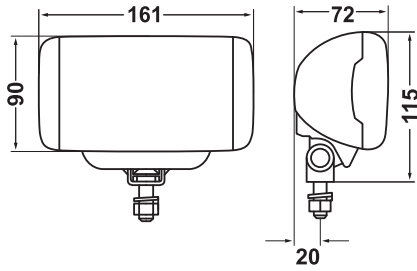

Abmessungen

COMET FF 450

COMET FF 500

COMET FF 550

Artikel-Nr.	Fernscheinwerfer	Nebelscheinwerfer	Einzelverpackung	Setverpackung	inkl. Glühlampe/n (12 V/55 W)	inkl. Schutzkappe/n*
COMET FF 450						
1FB 010 951-821	●			●	●	●
1FB 010 951-011	●		●		●	●
1FB 010 951-001	●		●			
1NB 010 951-831		●		●	●	●
1NB 010 951-111		●	●		●	●
1NB 010 951-101		●	●			
COMET FF 500						
1F6 010 952-821	●			●	●	●
1F6 010 952-011	●		●		●	●
1F6 010 952-001	●		●			
1F6 010 952-801	●			●	●	
1N6 010 952-811		●		●	●	
1N6 010 952-111		●	●		●	●
1N6 010 952-101		●	●			
COMET FF 550						
1FD 010 953-801	●			●	●	●
1FD 010 953-011	●		●		●	●
1FD 010 953-001	●		●			
1ND 010 953-811		●		●	●	●
1ND 010 953-111		●	●		●	●
1ND 010 953-101		●	●			