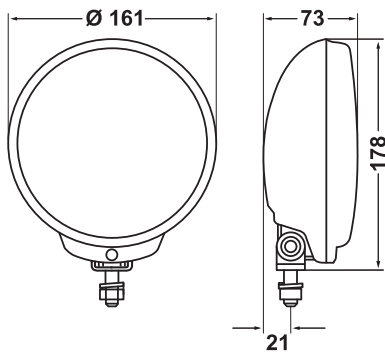

Abmessungen

COMET FF 450

COMET FF 500

COMET FF 550

Artikel-Nr.	Fernscheinwerfer	Nebelscheinwerfer	Einzelverpackung	Setverpackung	inkl. Glühlampe/n (12 V/55 W)	inkl. Schutzkappe/n*
COMET FF 450						
1FB 010 951-821	●			●	●	●
1FB 010 951-011	●		●		●	●
1FB 010 951-001	●		●			
1NB 010 951-831		●		●	●	●
1NB 010 951-111		●	●		●	●
1NB 010 951-101		●	●			
COMET FF 500						
1F6 010 952-821	●			●	●	●
1F6 010 952-011	●		●		●	●
1F6 010 952-001	●		●			
1F6 010 952-801	●			●	●	
1N6 010 952-811		●		●	●	
1N6 010 952-111		●	●		●	●
1N6 010 952-101		●	●			
COMET FF 550						
1FD 010 953-801	●			●	●	●
1FD 010 953-011	●		●		●	●
1FD 010 953-001	●		●			
1ND 010 953-811		●		●	●	●
1ND 010 953-111		●	●		●	●
1ND 010 953-101		●	●			