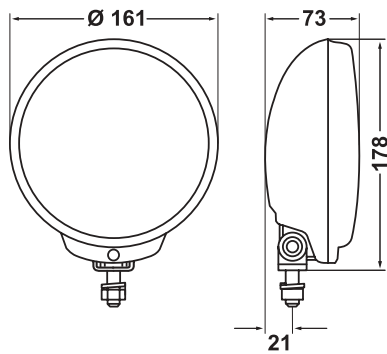

Sumuvalo B3*	1N6 010 952-101
--------------	------------------------

COMET FF 550 – tyylikkään soikea

H3-kauko- ja -sumuvalot
Musta muovikoppa riippu- ja pystyasennukseen
Paino: 580 g

Kaukovalo (ref. 12,5)	1FD 010 953-011
-----------------------	------------------------

Sumuvalo B3*	1ND 010 953-101
--------------	------------------------

* Sumuvalon tyyppihyväksyntä ECE R19, luokan B3 mukaan

Mitat

COMET FF 450

COMET FF 500

COMET FF 550

Tuotenro	Kaukovalo	Sumuvalo	Yksittäispakkaus	Sarjapakkaus	sis. polttimon/polttimot (12 V/55 W)	sis. kivisuojaan/kivisuojaat*
COMET FF 450						
1FB 010 951-821	●			●	●	●
1FB 010 951-011	●		●		●	●
1FB 010 951-001	●		●			
1NB 010 951-831		●		●	●	●
1NB 010 951-111		●	●		●	●
1NB 010 951-101		●	●			
COMET FF 500						
1F6 010 952-821	●			●	●	●
1F6 010 952-011	●		●		●	●
1F6 010 952-001	●		●			
1F6 010 952-801	●			●	●	
1N6 010 952-811		●		●	●	
1N6 010 952-111		●	●		●	●
1N6 010 952-101		●	●			
COMET FF 550						
1FD 010 953-801	●			●	●	●
1FD 010 953-011	●		●		●	●
1FD 010 953-001	●		●			
1ND 010 953-811		●		●	●	●
1ND 010 953-111		●	●		●	●
1ND 010 953-101		●	●			