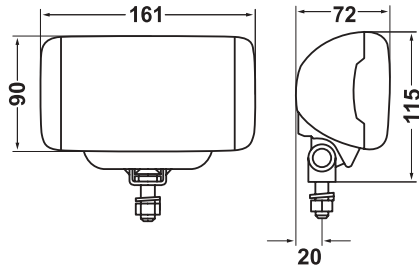

COMET FF 450