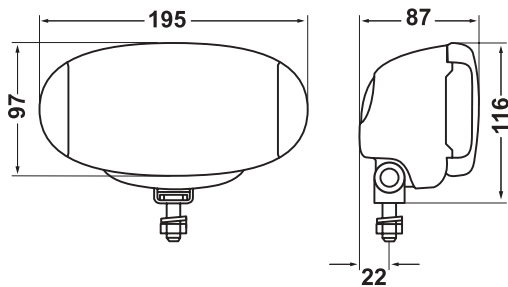

COMET FF 550

Tuotenro	Kaukovalo	Sumuvalo	Yksittäispakkaus	Sarjapakkaus	sis. polttimon/polttimot (12 V/55 W)	sis. kivisuojaan/kivisuojaat*
COMET FF 450						
1FB 010 951-821	●			●	●	●
1FB 010 951-011	●		●		●	●
1FB 010 951-001	●		●			
1NB 010 951-831		●		●	●	●
1NB 010 951-111		●	●		●	●
1NB 010 951-101		●	●			
COMET FF 500						
1F6 010 952-821	●			●	●	●
1F6 010 952-011	●		●		●	●
1F6 010 952-001	●		●			
1F6 010 952-801	●			●	●	
1N6 010 952-811		●		●	●	
1N6 010 952-111		●	●		●	●
1N6 010 952-101		●	●			
COMET FF 550						
1FD 010 953-801	●			●	●	●
1FD 010 953-011	●		●		●	●
1FD 010 953-001	●		●			
1ND 010 953-811		●		●	●	●
1ND 010 953-111		●	●		●	●
1ND 010 953-101		●	●			

* HUOMIO: Joissain maissa kivisuojaat eivät ole lain mukaan sallittuja. Ennen kuin käytät niitä julkisessa tieliikenteessä, selvitä asia viranomaisilta.