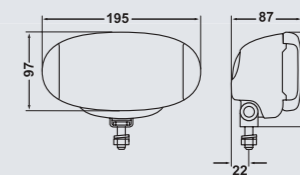

1FD 010 953-011 Fjernlyskaster (ref. 12,5)
1ND 010 953-101 Tåkelyskaster