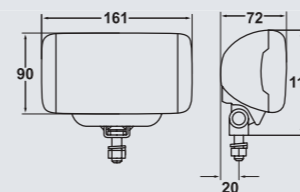

1FB 010 951-011 Fjernlyskaster (ref. 12,5)
1NB 010 951-101 Tåkelyskaster