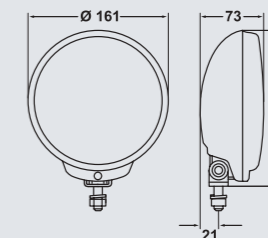

### COMET FF 500 klassisk rund

H3 fjern- og tåkelyskaster med svart kunststoffhus til stående montering.  
Vekt: 700 g

**1F6 010 952-011** Fjernlyskaster (ref. 17,5)  
**1N6 010 952-101** Tåkelyskaster