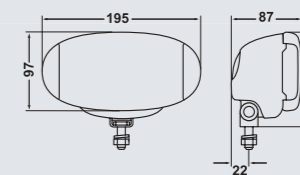

1FD 010 953-011 Verstraler (ref. 12,5)
1ND 010 953-101 Mistlamp