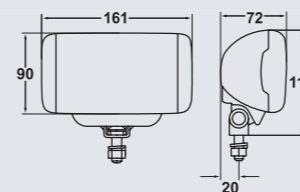

1F6 010 952-011 Verstraler (ref. 17,5)
1N6 010 952-101 Mistlamp

COMET FF 450 opvallend rechthoekig

H3 verstralers en mistlampen met zwarte kunststof behuizing voor staande en hangende montage. Gewicht: 520 g