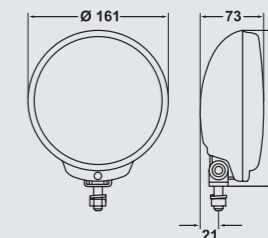

1F6 010 952-011 Verstraler (ref. 17,5)
1N6 010 952-101 Mistlamp