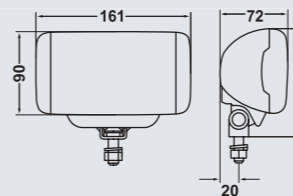

1F6 010 952-011 Faro de largo alcance
1N6 010 952-101 Faro antiniebla

COMET FF 450 rectangular y llamativo

Faro de largo alcance H3 o antiniebla, con carcasa negra de plástico, para montaje vertical o suspendido. Peso: 520 g