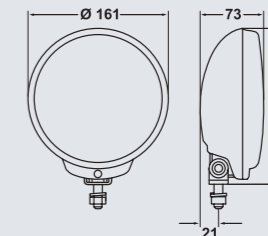

1F6 010 952-011 Faro de largo alcance
1N6 010 952-101 Faro antiniebla

COMET FF 450 rectangular y llamativo

Faro de largo alcance H3 o antiniebla, con carcasa negra de plástico, para montaje vertical o suspendido. Peso: 520 g