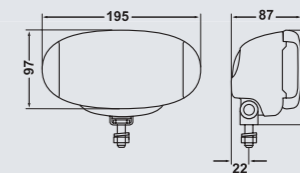

1FD 010 953-011 Faro de largo alcance
1ND 010 953-101 Faro antiniebla