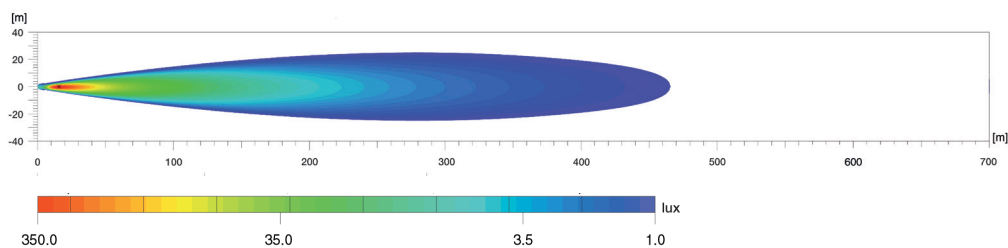

DISTRIBUZIONE DELLA LUCE

LED Light Bar 470 PO, proiettore abbagliante a LED con numero di riferimento 25

La distribuzione della luce mostra 2 proiettori abbaglianti in funzione.

Lux è l'unità di misura dell'illuminamento.

Indica il fascio luminoso che dalla sorgente luminosa cade su una determinata superficie. Esempio: una postazione di lavoro in ufficio dovrebbe essere illuminata con almeno 500 lux, mentre con 1 lux l'occhio umano è ancora in grado di leggere un giornale senza problemi. I valori indicati sotto la scala dei lux permettono di individuare sui diagrammi di distribuzione della luce l'illuminamento nei vari punti.

Numero di riferimento (rif.)

Il numero di riferimento (rif.) è un valore che si riferisce ai proiettori abbaglianti. In base alla normativa ECE questo numero non può superare il limite di 100 per veicolo. Per il calcolo si sommano i valori dei due proiettori abbaglianti di serie (proiettore principale sinistro e destro) e i valori degli altri proiettori abbaglianti montati. Il valore è riportato sul trasparente frontale dei proiettori omologati.