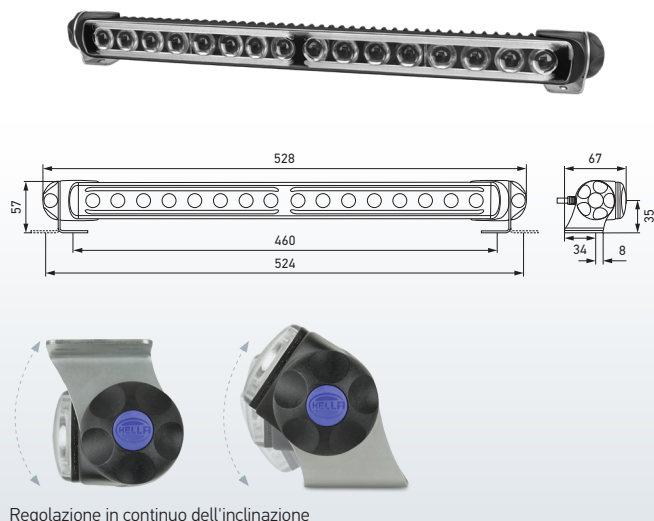

#### CARATTERISTICHE DEL PRODOTTO

- Proiettore abbagliante a LED a forma di barra luminosa compatta
- Scarso ingombro in altezza e peso ridotto
- Sviluppato per rispondere alle esigenze specifiche dei veicoli fuoristrada e per essere montato in modo aerodinamico sul tetto delle cabine degli autocarri
- A tenuta stagna per l'uso fuoristrada (capacità di guado fino a 1 metro di acqua e possibilità di immersione fino a 2 ore), IPX9K e IP6K7
- Con potenti LED ad alte prestazioni
- Dissipazione efficace del calore prodotto dai componenti elettronici a LED grazie al corpo esterno in materiale plastico termoconduttore
- Multitensione: 9 – 33 Volt
- Omologazione ECE (proiettore abbagliante ECE-R149, luce di posizione ECE-R148, ECE-R10 EMC)
- Potenza assorbita a 12 V:  
luce di posizione 6 W e luce abbagliante 36 W
- Potenza assorbita a 24 V:  
luce di posizione 6 W e luce abbagliante 36 W

#### CONTENUTO DELLA CONFEZIONE

- Proiettore singolo con cavo di collegamento a 3 poli di 2.500 mm (con estremità aperte)
- Comprensivo di set di supporto
- Lampada a LED installata fissa

#### PANORAMICA DEI PRODOTTI

LED Light Bar 470 PO, multitensione 12/24 V, 36 W

Con supporto universale

Proiettore abbagliante a LED (rif. ECE 25)

1FJ 958 140-001

# LED LIGHT BAR 470 PO CON SUPPORTO UNIVERSALE

- Comprensivo di set di supporto universale (disponibile anche come ricambio 8HG 958 139-841)
- Regolabile in continuo in tutte le posizioni di montaggio
- Adatto per il montaggio verticale o sospeso e per il montaggio su superfici di qualunque inclinazione
- Dimensioni compatte e molteplici opzioni di fissaggio
- Con dima di foratura per un montaggio agevole
- Peso: 900 g