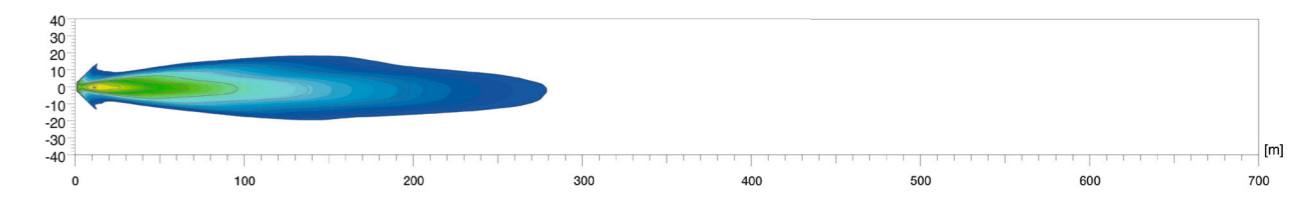

LUMINATOR LED

FS LED / LED-PO  
12 V, PO: 2.4 W,  
FS: 14.5 W  
24 V, PO: 5 W,  
FS: 14.5 W  
Metal  
**1F8 016 560-001**  
Chromium  
**1F8 016 560-021**

Luminator Celis, ECE / SAE Ref. 17.5

FS / LED-PO  
12 V / 24 V  
Metal  
**1F8 007 560-201**  
Chromium  
**1F8 007 560-211**