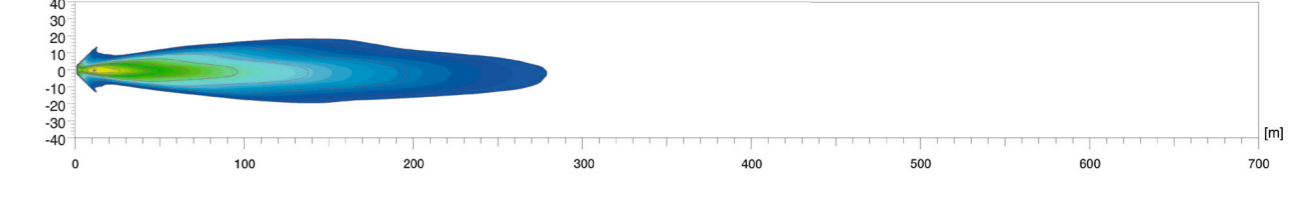

Luminator Compact Celis, ECE Ref. 37.5

FS / LED-PO  
12 V / 24 V  
Metal  
**1F1 009 094-041**  
Chromium  
**1F1 009 094-051**

Luminator Chromium Compact Celis, ECE / SAE Ref. 17.5

FS / LED-PO  
12 V / 24 V  
**1F1 009 094-091**