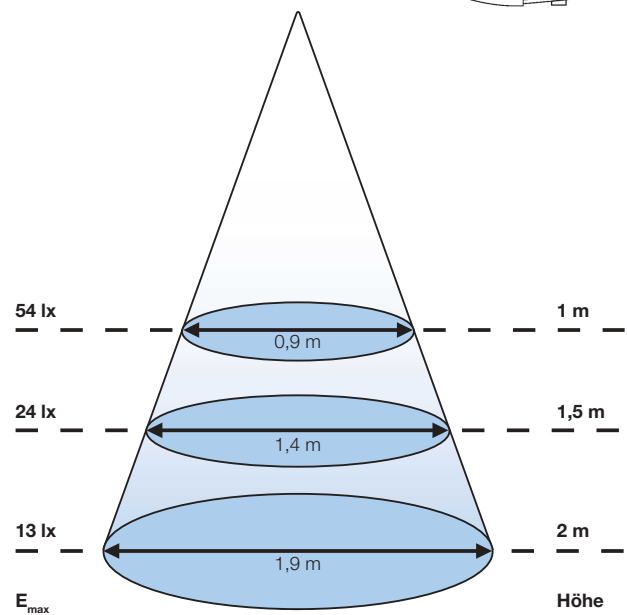

Mini OvalLED
G-LEDs (Power)

Ideen für das
Auto der Zukunft