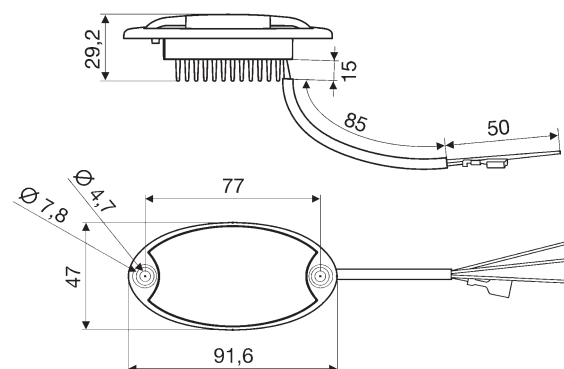

Verkaufsargumente

- Optimale Lichtausbeute durch den Einsatz von 4 LEDs mit einer Betriebsdauer von mind. 50.000 Stunden. Das Programm besteht aus Varianten mit leistungsstarken Power-LEDs sowie Standard-LEDs.
- Ambiente Beleuchtung durch separate Schaltung einer roten (oder blauen) LED
- Glasklare Lichtscheibe aus Plexiglas (PMMA)
- Modernes ovales Design
- Besonders bruchsicheres Gehäuse, schlagfest und UV-beständig (Kunststoff: ABS). Farbe: schwarz
- Variante ohne Schalter und Rahmen ist absolut wasserdicht und dadurch ideal für den Einsatz in kalter und feuchter Umgebung geeignet
- Durch geringe Bauhöhe besonders für flache Einbauverhältnisse geeignet
- Montage: Schraubmontage als Einbauvariante

Technische Daten

Nennspannung (U_N)	12 V	24 V
Standard Version: 4 E-LEDs (weiß), 1 LED (ambient rot oder blau)	ca. 0,14 A	ca. 0,07 A
Power Version: 4 G-LEDs (weiß), 1 LED (ambient rot oder blau)	ca. 0,3 A	ca. 0,15 A
Elektrischer Anschluss	über eine 150 mm lange Leitung (2 x 0,75 mm ²)	

IP-Schutzklasse

Variante ohne Schalter/Rahmen	IP 6K9K
Variante mit Schalter/Rahmen	IP 40

Produktbild und technische Zeichnung

Produktübersicht

Artikelnummer	Innenleuchte ohne Rahmen und Schalter	VPE	Produktbild
2JA 343 570-011	12 V, 4 weiße Power LEDs, ambiante rote Beleuchtung	1	
2JA 343 570-001	24 V, 4 weiße Power LEDs, ambiante rote Beleuchtung	1	
2JA 343 570-117	12 V, 4 weiße Power LEDs, ambiante blaue Beleuchtung	48	
2JA 343 570-031	12 V, 4 weiße Standard LEDs, ambiante rote Beleuchtung	1	
2JA 343 570-021	24 V, 4 weiße Standard LEDs, ambiante rote Beleuchtung	1	