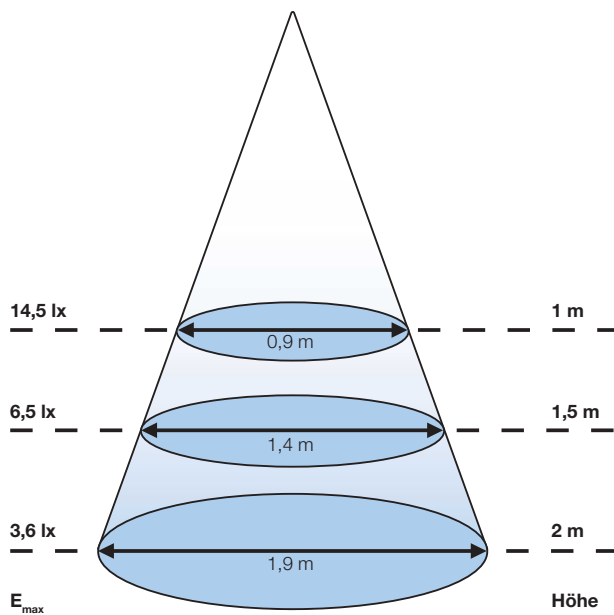

Produktübersicht

Artikelnummer	Innenleuchte ohne Rahmen und Schalter	VPE	Produktbild
2JA 343 570-011	12 V, 4 weiße Power LEDs, ambiante rote Beleuchtung	1	
2JA 343 570-001	24 V, 4 weiße Power LEDs, ambiante rote Beleuchtung	1	
2JA 343 570-117	12 V, 4 weiße Power LEDs, ambiante blaue Beleuchtung	48	
2JA 343 570-031	12 V, 4 weiße Standard LEDs, ambiante rote Beleuchtung	1	
2JA 343 570-021	24 V, 4 weiße Standard LEDs, ambiante rote Beleuchtung	1	

Artikelnummer	Innenleuchte mit Rahmen und Schalter	VPE	Produktbild/Technische Zeichnung
2JA 343 570-051	12 V, 4 weiße Power LEDs, ambiante rote Beleuchtung	1	
2JA 343 570-041	24 V, 4 weiße Power LEDs, ambiante rote Beleuchtung	1	
2JA 343 570-157	12 V, 4 weiße Power LEDs, ambiante blaue Beleuchtung	48	
2JA 343 570-141	24 V, 4 weiße Power LEDs, ambiante blaue Beleuchtung	1	
2JA 343 570-071	12 V, 4 weiße Standard LEDs, ambiante rote Beleuchtung	1	
2JA 343 570-061	24 V, 4 weiße Standard LEDs, ambiante rote Beleuchtung	1	

Auf Anfrage sind weitere Varianten erhältlich.

Lichtverteilung

Mini OvalLED
E-LEDs (Standard)