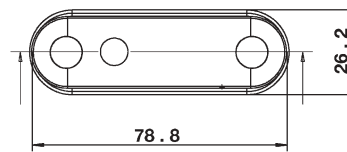

TECHNISCHE DETAILS

TECHNISCHE DATEN	
Typprüfung	ECE
Nennspannung	12 V und 24 V
Betriebsspannung	8 – 32 V Multivolt
Funktionen	Seitenmarkierungsleuchte ohne Rückstrahler
Anzahl LED	1
Leistungsaufnahme	0,5 W / 12 V 1,0 W / 24 V
Betriebstemperatur	-40 °C – +50 °C
Schutzart	IP 6K6, IP 6K7
Kontaktierung	zweiadriges ummanteltes Kabel, 500 mm, Kabelende offen
Montage	mit 2 Schrauben Ø 4 mm
Verpolschutz	ja
Spezifikation	HELLA Norm 67001, Klasse 10
Typprüfung	
Lebensdauer	30.000 h* (* abhängig von der Betriebstemperatur)
Lieferumfang	zwei Abdeckkappen für Schraubenköpfe; Gummidichtung

Maßskizze

PROGRAMMÜBERSICHT

Produktbild	Beschreibung	Artikelnummer	VPE
	Seitenmarkierungsleuchte	2PS 959 788-002	Set, 2 Stück
		2PS 959 788-007	30 Stück
	Positionsleuchte	2PF 959 590-202	Set, 2 Stück
	Umrissleuchte	2XA 959 790-401	Set, 2 Stück
Ausblick: Seitenmarkierungsleuchte mit glasklarer Abschlusscheibe erhalten Sie auf Anfrage			
	Seitenmarkierungsleuchte	2PS 959 788-102	Set, 2 Stück
		2PS 959 788-107	30 Stück