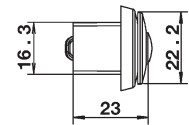

TECHNISCHE DETAILS

TECHNISCHE DATEN	
Typprüfung	ECE
Nennspannung	12 V und 24 V
Betriebsspannung	8 – 32 V Multivolt
Funktionen	Seitenmarkierungsleuchte ohne Rückstrahler
Anzahl LED	1
Leistungsaufnahme	0,5 W / 12 V 1,0 W / 24 V
Betriebstemperatur	-40 °C – +50 °C
Schutzart	IP 6K6, IP 6K7
Kontaktierung	zweiadriges ummanteltes Kabel, 500 mm, Kabelende offen
Montage	mit 2 Schrauben Ø 4 mm
Verpolschutz	ja
Spezifikation	HELLA Norm 67001, Klasse 10
Typprüfung	
Lebensdauer	30.000 h* (* abhängig von der Betriebstemperatur)
Lieferumfang	zwei Abdeckkappen für Schraubenköpfe; Gummidichtung

Maßskizze

PROGRAMMÜBERSICHT

Produktbild	Beschreibung	Artikelnummer	VPE
	Seitenmarkierungsleuchte	2PS 959 788-002	Set, 2 Stück
		2PS 959 788-007	30 Stück
	Positionsleuchte	2PF 959 590-202	Set, 2 Stück
	Umrissleuchte	2XA 959 790-401	Set, 2 Stück
Ausblick: Seitenmarkierungsleuchte mit glasklarer Abschlusscheibe erhalten Sie auf Anfrage			
	Seitenmarkierungsleuchte	2PS 959 788-102	Set, 2 Stück
		2PS 959 788-107	30 Stück