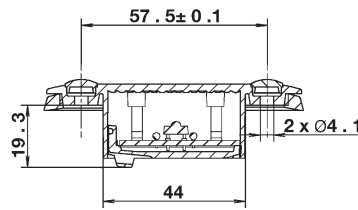

TECHNISCHE DETAILS

TECHNISCHE DATEN	
Typprüfung	ECE
Nennspannung	12 V und 24 V
Betriebsspannung	8 – 32 V Multivolt
Funktionen	Seitenmarkierungsleuchte ohne Rückstrahler
Anzahl LED	1
Leistungsaufnahme	0,5 W / 12 V 1,0 W / 24 V
Betriebstemperatur	-40 °C – +50 °C
Schutzart	IP 6K6, IP 6K7
Kontaktierung	zweiadriges ummanteltes Kabel, 500 mm, Kabelende offen
Montage	mit 2 Schrauben Ø 4 mm
Verpolschutz	ja
Spezifikation	HELLA Norm 67001, Klasse 10
Typprüfung	
Lebensdauer	30.000 h* (* abhängig von der Betriebstemperatur)
Lieferumfang	zwei Abdeckkappen für Schraubenköpfe; Gummidichtung

Maßskizze

PROGRAMMÜBERSICHT

Produktbild	Beschreibung	Artikelnummer	VPE
	Seitenmarkierungsleuchte	2PS 959 788-002	Set, 2 Stück
		2PS 959 788-007	30 Stück
	Positionsleuchte	2PF 959 590-202	Set, 2 Stück
	Umrissleuchte	2XA 959 790-401	Set, 2 Stück
Ausblick: Seitenmarkierungsleuchte mit glasklarer Abschlusscheibe erhalten Sie auf Anfrage			
	Seitenmarkierungsleuchte	2PS 959 788-102	Set, 2 Stück
		2PS 959 788-107	30 Stück