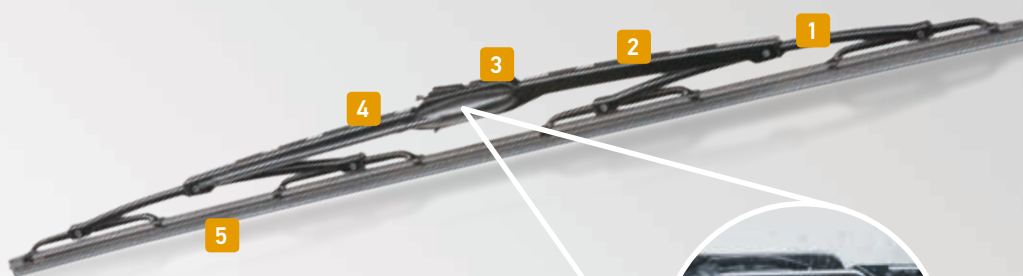

SPAZZOLE TERGICRISTALLO CON SPRUZZATORE INTEGRATO

Spruzzatore

Lo spruzzatore integrato distribuisce il detergente dell'impianto lavacrystal in modo mirato e uniforme, assicurando una visibilità ottimale.

1. 1 Telaio in acciaio massiccio di alta qualità per la massima resistenza e durata
2. 2 Elemento aggiuntivo dotato di spruzzatore per una pulizia ottimale del parabrezza
3. 3 Adattatore preassemblato per sistema EASYCHANGE
4. 4 Giunto per tubo flessibile
5. 5 Elemento tergente in gomma con rivestimento in grafite per un funzionamento silenzioso