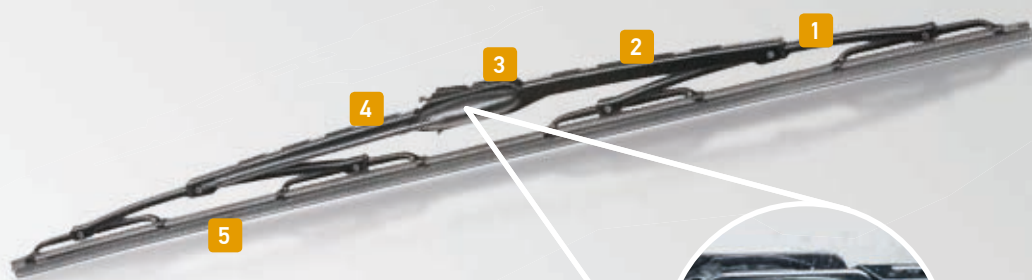

ESCOBILLAS LIMPIAPARABRISAS CLEANTECH

- 1** Spoiler termoplástico para resistir los rayos UV y todo tipo de clima
- 2** Goma compuesta por componentes específicos de Primer Equipo, con revestimiento de grafito para una limpieza extraordinaria en cualquier época del año
- 3** Su estructura aerodinámica evita la presión de las corrientes de aire dirigidas hacia abajo, lo que impide que se levante la escobilla por la fuerza del viento.
- 4** Lleva un elemento flexor de acero inoxidable para una óptima elasticidad en cualquier condición de uso.
- 5** Gracias a sus puntos de presión, dicha presión puede repartirse de manera homogénea
- 6** Adaptador premontado
- 7** Disponibles otros adaptadores

CONVENCIONAL

- 1 Pestaña de goma con revestimiento de grafito para un funcionamiento homogéneo y silencioso
- 2 Marco de acero macizo de gran calidad para un mejor agarre y una mayor durabilidad
- 3 Logo HELLA como seña de calidad
- 4 EASYCHANGE gracias al adaptador premontado
- 5 Presión de contacto uniforme en toda la pestaña de goma para un resultado impecable

RAMPA SURTIDORA DE AGUA

Rampa surtidora de agua La rampa surtidora de agua distribuye el líquido lavaparabrisas de modo uniforme. Resultado: Una visibilidad aún mejor.

- 1 Marco de acero macizo de gran calidad para un mejor agarre y una mayor durabilidad
- 2 Elemento añadido con eyectores para una limpieza óptima del parabrisas
- 3 Adaptador premontado para el sistema EASYCHANGE
- 4 Toma para el manguito
- 5 Pestaña de goma recubierta de grafito para un funcionamiento silencioso