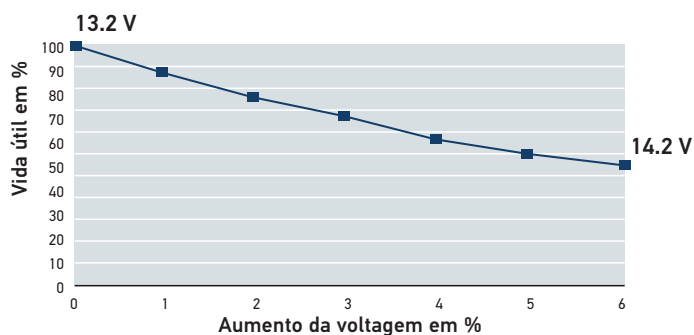

■ High Performance 2.0 **Veja página 36**

LONG LIFE

As lâmpadas halógenas HELLA Long Life possuem uma vida útil até 3 vezes maior comparada com as lâmpadas standard HELLA. Desta forma oferecemos um custo /benefício muito atrativo para o consumidor, além de preservar o meio ambiente, já que reduz-se a quantidade de lâmpadas trocadas. É a melhor opção para os que precisam dirigir frequentemente por longos trajetos.

Veja página 44

EXPECTATIVA DE VIDA DE UMA LÂMPADA

A vida útil e a intensidade luminosa, entre outras coisas, estão diretamente relacionadas com a voltagem utilizada. Para tanto, são utilizados resistores em alguns tipos de veículos, para que a voltagem não exceda os 13.2V. Por outro lado, baixa voltagem, por deficiência no alternador, gera um efeito contrário onde o aspecto da luz é avermelhado e como consequência a eficiência luminosa é menor.