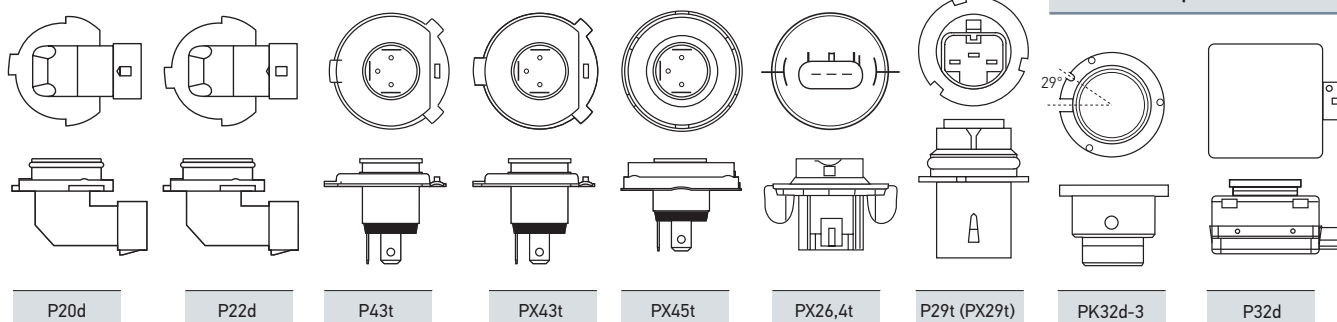

M5

2825

921

Bases - Lâmpadas Halógenas

Bases - Lâmpadas xenon

Bases - Lâmpadas Miniaturas

REFERÊNCIA CRUZADA

Código HELLA	Descrição	Nome Mercado	Referência Cruzada			
			Philips	Osram	GE	Marelli
HALÓGENA 12 V						
H4 35/35W	12V 35/35W P43t T4.625	H4 (moto)	12458	62186		
M5	12V 35/35W P15d-25-1	M5 (moto)	12153	62337		
H1	12V 55W P14.5s T2.5	H1	12258	64150	50310 LMM64150	
H3	12V 55W PK22s T3.25	H3	12336	64151	50340 LMM64151	
H4	12V 60/55W P43t T4.625	H4	12342	64193	50440 LMM64193	
H7	12V 55W PX26d T4.625	H7	12972	64210	58520 LMM64210	
H8	12V 35W PGJ19-1 T4	H8	12360	64212		
H9	12V 65W PGJ19-5 T4	H9	12361	64213		
H10	12V 45W PY20d T4	H10				
H11	12V 55W PGJ19-2 T4	H11	12362	64211	LMM64211	
H13	12V 60/55W P26.4t T4	H13	9008 H13	9008		
9004	12V 65/45W P29t T4.625	HB1		9004	9004 LMM9004	
9004LL	12V 65/45W P29t T4.625 LONGLIFE	HB1 - filamento reforçado				
9005	12V 65W P20d T4	HB3	9005 HB3	9005	9005 HB3 LMM9005	
9006	12V 55W P22d T4	HB4	9006 HB4	9006	9006 HB4 LMM9006	
9006XS	12V 55W P22d (straight base) T4	HB4 base reta				
9007	12V 65/55W PX29t T4.625	HB5		9007	LMM9007	
9007LL	12V 65/55W PX29t T4.625 LONGLIFE	HB5 - filamento reforçado				
880	12V 27W PG13 T3.25	H27/1		880		
881	12V 27W PGJ13 T3.25	H27/2	12060	881		
885	12V 50W PG13 T3.25	H50		885		
886	12V 50W PGJ13 T3.25	H50	12886	886		
896	12V 37.5W PGJ13 T3.25	H37		896		
H1LL	12V 55W P14.5s T2.5 LONGLIFE	H1 - filamento reforçado				
H7LL	12V 55W PX26d T4.625 LONGLIFE	H7 - filamento reforçado				
H1LLL	12V 55W PGJ19-2 T4 LONGLIFE	H11 - filamento reforçado				
H21W	12V 21W BA9s T2.75	H21	12356	64136	LMM64136	
HALÓGENA 24V						
H1 24V	24V 70W P14.5s T2.5	H1 24V	13258	64155	50320 LMM64155	
H3 24V	24V 70W PK22s T3.25	H3 24V	13336	64156	50350 LMM64156	
H4 24V	24V 75/70W P43t T4.625	H4 24V	13342	64196	50450 LMM64196	
H7 24V	24V 70W PX26d T4.625	H7 24V	13972	64215	58521 LMM64215	
H11 24V	24V 55W PGJ19-2 T4	H11 24V	13972	64216	58521	
H21W 24V	24V 21W BA9s T2.75	H21 24V	24356	64138	LMM64138	
HALÓGENA 12V - HIGH PERFORMANCE 4.200K						
H1 HP	H1 12V 55W HP 2.0	H1 alta performance	12258CVU-DI	64150 CBI		
H3 HP	H3 12V 55W HP 2.0	H3 alta performance	12336CVU-DI	64151 CBI		
H4 HP	HB2 9003 H4 12V 60/55W HP 2.0	H4 alta performance	12342CVU-DI	64193 CBI		
H7 HP	H7 12V 55W HP 2.0	H7 alta performance	12972CVU-DI	64210 CBI		
H9 HP	H9 12V 65W HP 2.0	H9 alta performance				
H11 HP	H11 12V 55W HP 2.0	H11 alta performance	12362CVU-DI	64211 CBI		
H13 HP	H13 9008 12V 60/55W HP 2.0	H13 alta performance				
9005 HP	HB3 9005 12V 65W HP 2.0	HB3 alta performance	9005CVU-DI	9005 CBI		
9006 HP	HB4 9006 12V 55W HP 2.0	HB4 alta performance	9006CVU-DI	9006 CBI		
9004 HP	HB1 9004 12V 65/45W HP 2.0	HB1 alta performance				
9007 HP	HB5 9007 12V 65/55W HP 2.0	HB5 alta performance				
XENON						
D1S	D1S 12V/24V 35W Pk32d-2	Lâmpada Xenon D1S			53620	
D2R	D2R 12V/24V 35W Pk32d-3	Lâmpada Xenon D2R	85126		53500	
D2S	D2S 12V/24V 35W Pk32d-2	Lâmpada Xenon D2S	85122	66040	53510	
D3S	D3S 12V/24V 35W Pk32d-5	Lâmpada Xenon D3S	42403			
D4S	D4S 12V/24V 35W P32d-5	Lâmpada Xenon D4S	42402			
MINIATURA 6V						
A3625	T6 6V 25/25W PX15d					
3799	T2 6V 1W BA7s					
MINIATURA 12V						
53	G3.5 12V 2W BA9s					
57	G4.5 12V 3W BA9s					
73	T1.75 12V 1.1W W2.1x9.4d					
158A	T3.25 12V 3W W2.1x9.5d					
635	B11 12V 35W BA20s					
660	B11 12V 40W BA20s					
921	T5 12V 18W W2.1x9.5d	Super Pingão - W16W	12067	921	921 LMM921	
1003	B6 12V 12W BA15s					
1004	B6 12V 12/12W BA15d					
1141	S8 12V 18W BA15s					
1156NA	S8 12V 27W BA15s	P27W âmbar		1156	LMM1156	
1157	S8 12V 27/8W BAY15d					
1157A	S8 12V 27/8W BAY15d					
1176	S8 12V 16/8W BA15d					
1176A	S8 12V 16/8W BA15d	Âmbar				
2721	T1.5 12V 1.2W W2x4.6d	Pinguinho - Pingão D'água - W1,2W	12516	2721	5301 / 74 LMM2721	
2722	T1.5 12V 2W W2x4.6d	Pinguinho - Pingão D'água - W2W	12061	2722	LMM2722	
2820	T3.25 12V 2W W2.1x9.5d	Esmagada Pequena - W2W	12960	2820		
2821	T3.25 12V 3W W2.1x9.5d	Pingão - W3W	12256	2821	5304 / 194 LMM2821	
2825	T3.25 12V 5W W2.1x9.5d	Pingão - W5W	12961	2825	5307 / 195 LMM2825	
2827NA	T3.25 12V 5W W2.1x9.5d	W5W âmbar	12396	2827	LMM2827	
3156	S8 12V 27W W2.5X16d	P27W	S8-3156	3156	3156 LMM3156	
3157	S8 12V 27/7W W2.5X16q	P27/7W	S8-3157	3157	3157 LMM3157	
3157NA	S8 12V 27/7W W2.5X16q	PY27/7W âmbar				
3796	T2.75 12V 2W BA9s	53 - T2W	12913	3796	2660 / 53 LMM3796	
3893	T2.75 12V 4W BA9s	69 - T4W	12929	3893	2662 / 69 LMM3893	
5007	G6 12V 5W BA15s	67 - R5W	12821	5007	2619 / 67 LMM5007	
5008	G6 12V 10W BA15s	67 - R10W	12814	5008	2641 / 67 LMM5008	
6235 (7327)	B11 12V 35/35W BA20d					
6245	B11 12V 45/45W BA20d					
6260	B11 12V 60/60W BA20d					
6438	T2.5 12V 10W 8X29					
7225	S8 12V 21/4W BAZ15d	P21/4W	12594	7225	1122 LMM7225	
7440	T6.5 12V 21W W3X16d	1141 Base Vidro - W21W	12065	7505	LMM7505	
7440NA	T6.5 12V 21W W3X16d	1141 Base Vidro - W21W (âmbar)		7504		
7443	T6.5 12V 21/5W W3X16d	1034 Base Vidro - W21/5W	12066	7515	LMM7515	
7443A	T6.5 12V 21/5W W3X16d	1034 Base Vidro - W21/5W (âmbar)				
7506	S8 12V 21W BA15s	1141 - 1 Polo - P21W	12498	7506	1057 / 1141 LMM7506	
7506A	S8 12V 21W BA15s	1141 - 1 Polo - P21W (âmbar)				
7507	S8 12V 21W BAY15s	1141 âmbar - PY21W	12496	7507	1056 LMM7507	
7528	S8 12V 21/5W BAY15d	1034 - 2 Polos - P21/5W	12499	7528	1077 / 1034 LMM7528	
7951	S13 12V 45/40W P45t	R2	12620	7951	1931 LMM7951	
MINIATURA 24V						
2741	T1.5 24V 1.2W W2x4.6d	Pinguinho - Pingão D'água - W1,2W	13516	2741	T5 LMM2741	
2841	T3.25 24V 3W W2.1x9.5d	Esmagada Pequena - W3W	13256	2841	5305 - 194 LMM2841	
2845	T3.25 24V 5W W2.1x9.5d	Pingão - W5W	13961	2845	LMM2845	
3797	T2.75 24V 2W BA9s	53 - T2W	13913	3797	2663 / 53 LMM3797	
3930	T2.75 24V 4W BA9s	69 - T4W	13929	3930	2661 / 69 LMM3930	
5627	G6 24V 5W BA15s	67 - R5W	13821	5627	2627 / 67 LMM5627	
5637	G6 24V 10W BA15s	67 - R10W	13814	5637	2643 / 67 LMM5637	
7510LTS	S8 24V 21W BAY15 Heavy Duty	1034 âmbar - PY21W (filamento reforçado)	13496	7510 TSP	1073 / 1056 LMM7510	
7511	S8 24V 21W BA15s	1141 - 1 Polo - P21W	13498	7511	1060 / 1141 LMM7511	
7537	S8 24V 21/5W BAY15d	1034 - 2 Polos - P21/5W	13499	7537	1078 / 1034 LMM7537	
7952	S13 24V 55/50W P45t	R2	13620	7952	1937 LMM7952	
9507	S8 24V 21W BAY15s	PY21W		9507	LMM9507	
TORPEDO 12V						
6411	T3.25 12V 10W 10X41	Torpedo Longa 41mm	12866	6411	7576 LMM6411	
6418	T3.25 12V 5W 10X35	Torpedo Curta 35mm	12844	6418	7546 LMM6418	
6428	T2.5 12V 3W 8X29	Torpedo Pequena 28mm		6428	LMM6428	
6476	T4.625 12V 21W 15X41	Torpedo Longa 41mm 21W				
TORPEDO 24V						
6423	T3.25 24V 5W 10X35	Torpedo Curta 35mm	13844	6423	7552 LMM6423	
6429	T3.25 24V 10W 11X41	Torpedo Longa 41mm	13866	6429	7580 LMM6429	