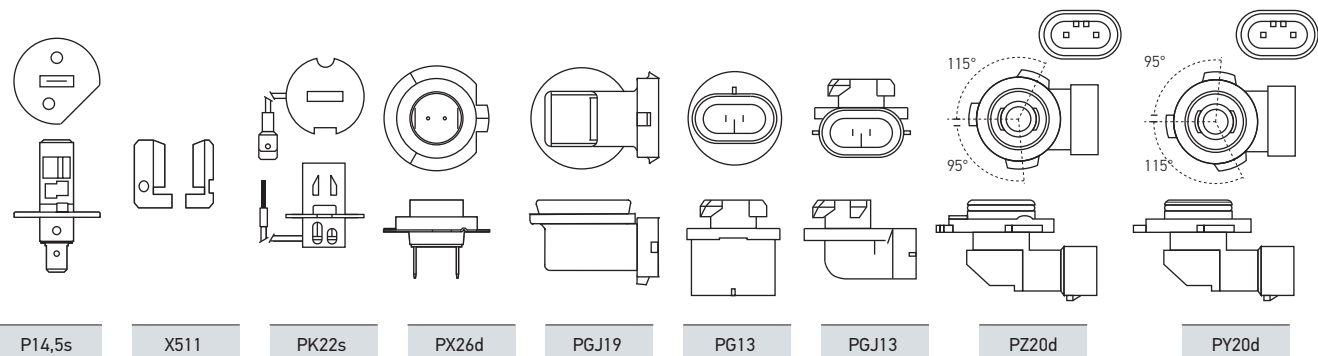

Bases - Lâmpadas Halógenas