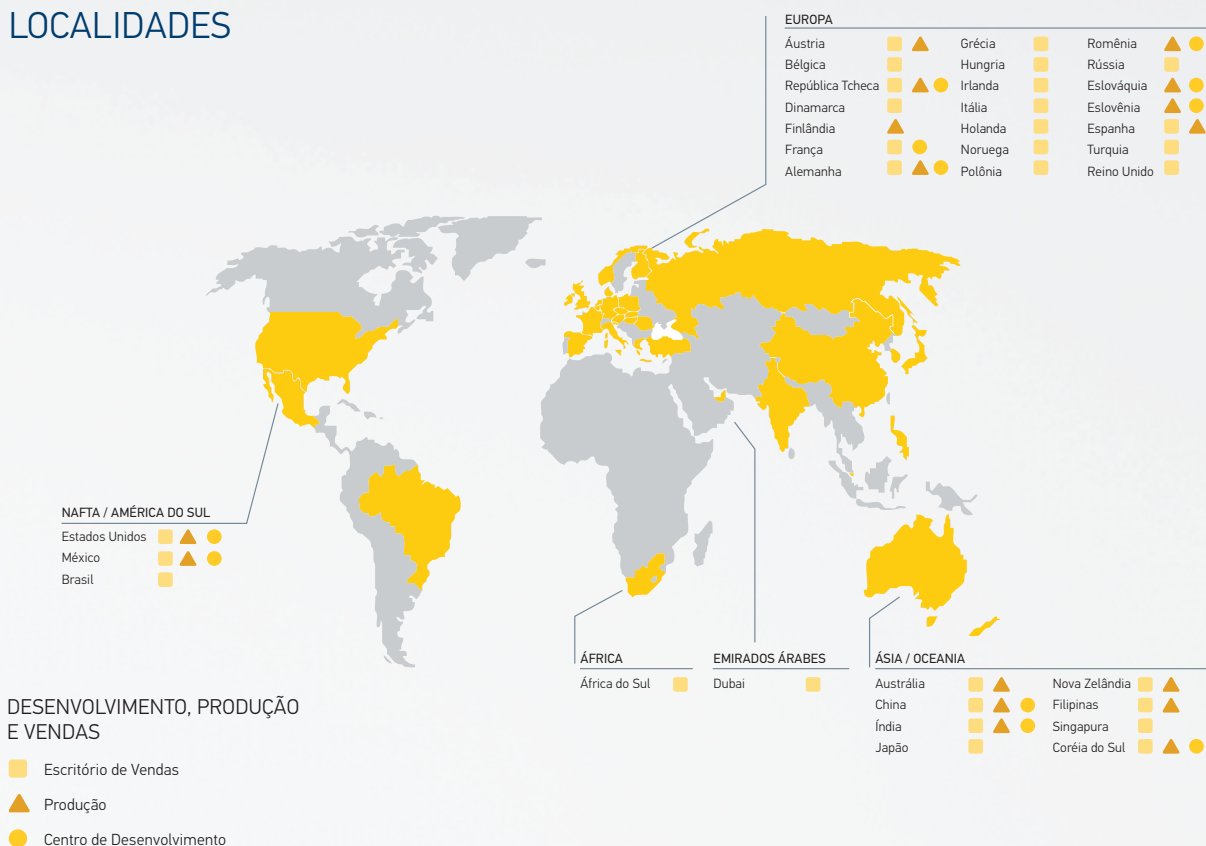

GRUPO HELLA

A HELLA KGaA Hueck & Co. é uma empresa global e familiar com mais de 32.000 funcionários, em 100 localidades e presente em mais de 35 países. A HELLA desenvolve e produz componentes eletrônicos e iluminação para o mercado automotivo.

A empresa possui uma das maiores organizações de Vendas para peças, acessórios, diagnósticos e serviços automotivos. O grupo HELLA está entre os 50 maiores fabricantes de autopeças do mundo.

Como uma das líderes da indústria automotiva, a HELLA é reconhecida por refletir suas idéias e enfrentar grandes desafios em busca de produtos cada vez melhores. Contando com mais de 5.800 engenheiros e técnicos trabalhando em pesquisa e desenvolvimento.

Como líderes em campos específicos no mercado automotivo, a HELLA também têm ampliado sua gama de produtos, atuando não somente no seu negócio principal, mas também em outros segmentos do mercado automotivo.

A HELLA do Brasil Automotive Ltda., estabelecida na cidade de São Paulo, combina as vantagens de infraestrutura global com os benefícios de expertise local. Reconhecida como uma das empresas líderes no desenvolvimento de novas tecnologias na indústria automotiva, a HELLA do Brasil oferece aos seus clientes suporte local com a experiência do aftermarket mundial.

LOCALIDADES