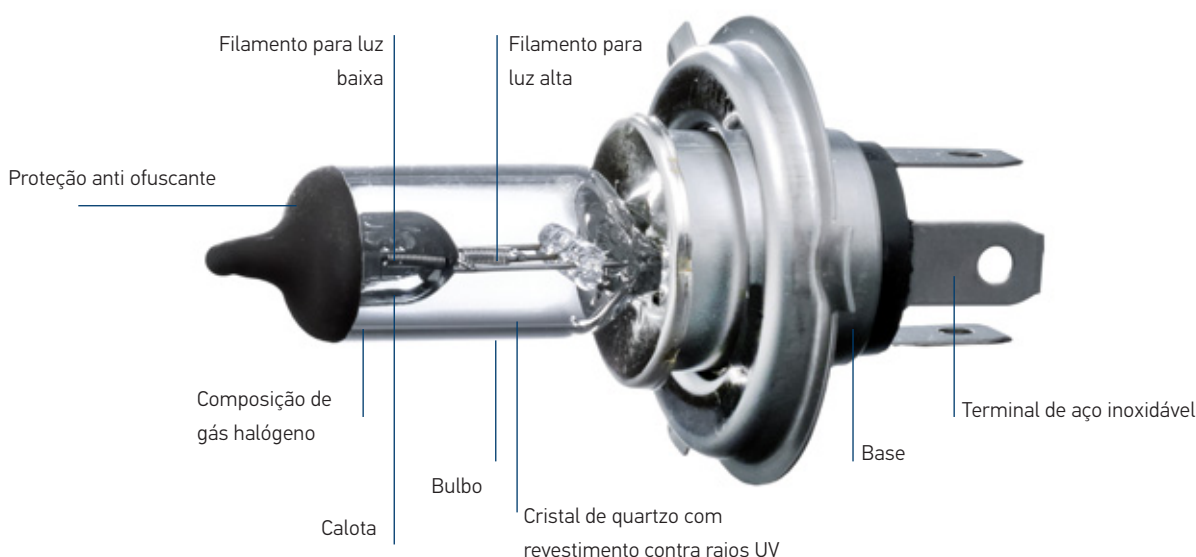

Tipo de lâmpada H4

O filamento para luz baixa conta com uma proteção anti ofuscante, direcionando a luz e produzindo um efeito de corte.

PROCESSO CÍCLICO DE UMA LÂMPADA DE HALOGENÍO

O gás halógeno presente no interior da lâmpada, permite que a corrente elétrica passe pelo filamento atingindo temperaturas próximas ao ponto de fusão (cerca de 3.400°C), este fenômeno que permite a geração de luz.

Dentro da lâmpada ocorre um processo de regeneração do filamento graças ao tungstênio evaporado (do filamento) que se combinam com as moléculas de gás halógeno (hálide de tungstênio).

Uma vez que esta molécula de hálide de tungstênio toca no filamento, que está a uma altíssima temperatura, ocorre uma nova reação química e o tungstênio volta a se depositar no filamento, formando um processo cíclico.

Em resumo, uma lâmpada halógena de boa qualidade e com a densidade correta de gás halógeno, reduz as perdas das moléculas de tungstênio do filamento. E o mesmo ocorre com o gás halógeno, que é determinante para produção de luz.