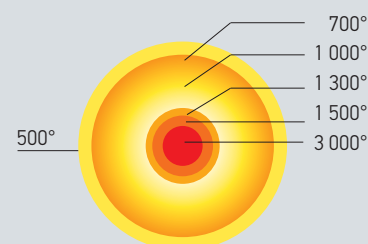

Vista superior de uma lâmpada halógena
A temperatura está indicada em $^{\circ}\text{C}$