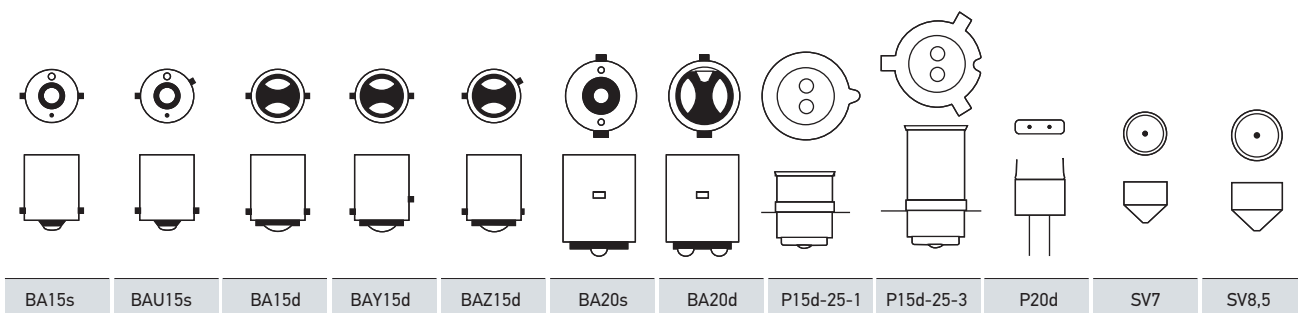

Bases - Lâmpadas Miniaturas