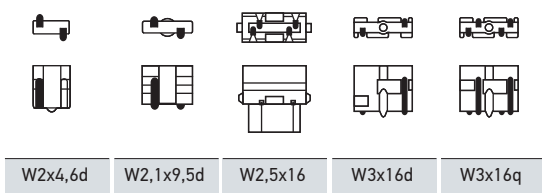

Bases - Lâmpadas Miniaturas