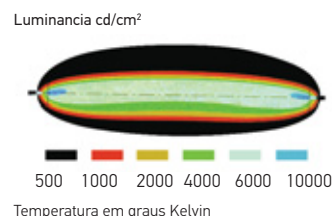

2. FUNDAMENTOS

2.3 LÂMPADAS DE DESCARGA DE ALTA DENSIDADE (XENON)

LÂMPADA D2R HID

FUNCIONAMENTO

As lâmpadas automotivas HID (High Intensity Discharge) foram introduzidas em 1991. São popularmente chamadas de "lâmpadas xenon", já que possuem gás xenon em seu interior.

As Lâmpadas HID utilizam um princípio físico de descarga elétrica, produzindo luz por meio de um arco voltaico ao invés de um filamento brilhante.

A intensidade do arco é proveniente das moléculas metálicas evaporadas dentro da câmara onde se forma o arco voltaico.

A tensão elétrica ioniza o gás entre os eletrodos, fazendo com que este brilhe baseado em um arco voltaico.

Durante este fenômeno controlado de corrente alternada (cerca de 400 Hz), a matéria líquida e sólida se evaporam em uma câmara de descarga devido a alta temperatura. Para prevenir a destruição da lâmpada, deve-se controlar a tensão elétrica por meio de um reator.

Uma vez que a produção total de luz é alcançada, mantém-se uma voltagem de operação de 85V para continuar o processo físico.

O gás xenon permite que a lâmpada produza uma luz mínima logo após acesa, que aumenta de intensidade em um curto espaço de tempo. Este tempo leva em média de 20 à 30 segundos, para que os metais dentro da lâmpada se evaporem e reajam com o gás xenon e o arco voltaico.

As lâmpadas HID produzem mais luz, comparadas com as lâmpadas standard de tungstênio, e como resultado o alcance da luz é maior e ajuda a manter uma condução mais segura.

Adicionalmente à maior intensidade da luz, o consumo de energia é otimizado, sendo em média de apenas 35W.

A câmara de descarga da lâmpada é pequena e o arco voltaico possui apenas alguns milímetros.

O cristal da lâmpada xenon é produzido com um bloqueador de raio UV, que protege todo o conjunto de iluminação (farol).