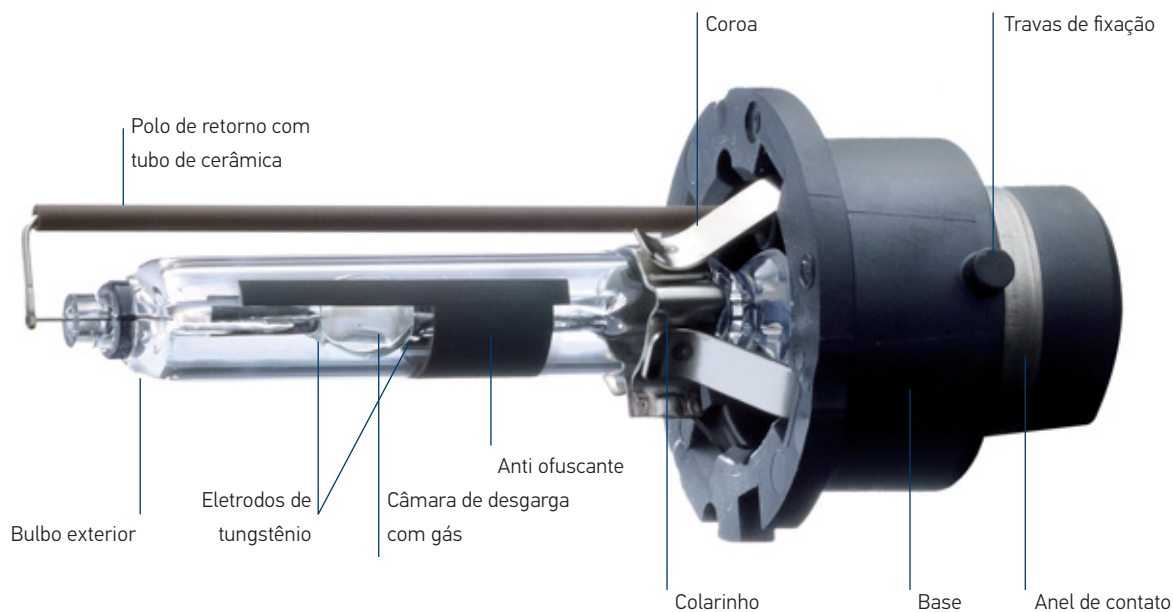

2. FUNDAMENTOS

2.3 LÂMPADAS DE DESCARGA DE ALTA DENSIDADE (XENON)

LÂMPADA D2R HID