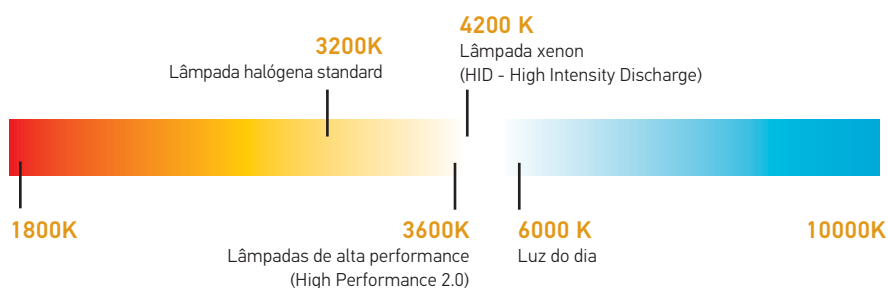

A temperatura da cor é uma medição que indica a cor da matriz de uma fonte de luz específica. A unidade de medida é o Kelvin (K). As cores acima dos 4.000K de temperatura são chamadas de cores frias, enquanto as de temperaturas menores (2.700K ~3.000K) são chamadas de cores mornas (branco amarelado, próximo do vermelho). Quanto mais alta a temperatura da cor da fonte de luz, mais alta será a proporção de azul e menor a da cor vermelha.