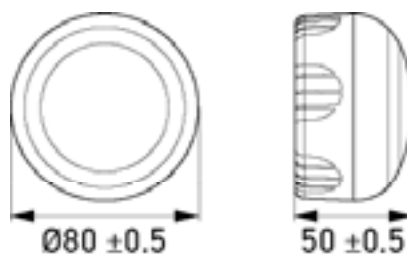

Rozměrový výkres

Světelné funkce

Žluté výstražné světlo

Pracovní svítidlo s bílým světlem

PŘEHLED PROGRAMU

Fotografie výrobku	Popis	Objednací číslo	Obal. jedn.*
	360° výstražné SOS světlo, 9 V, LED, 2 magneticky aktivovatelné provozní režimy (výstražné světlo: žluté; pracovní světlo: bílé)	2XW 359 001-001	1