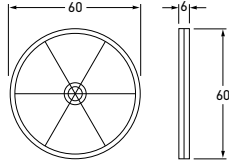

## Retro Reflectors

60mm diameter complete with mounting screw, 22cm<sup>2</sup>.

2915

2916

2917

<b>2915</b>	8RA 002 014-033		■ RED
<b>2915/1000</b>	8RA 002 014-036		
<b>2916</b>	8RA 002 014-131		■ AMBER
<b>2916/1000</b>	8RA 002 014-054		
<b>2917</b>	8RA 002 014-861		■ WHITE
<b>2917/1000</b>	8RA 002 014-043		
Compliance		ADR 47/00	

## Retro Reflector - Red

83mm diameter red acrylic retro reflector with black rim, 48cm<sup>2</sup>.

<b>2902</b>	8RA 002 016-113	
Mounting	Surface mount (single bolt mount - 16mm)	
Compliance	ADR 47/00	

Compliance ADR 47/00

2919

2920

2921

Retro Reflectors

94 x 44mm self adhesive (except two bolt hole version), 33cm<sup>2</sup>.

Part No. 2923-2 - Two bolt holes

<b>2922</b>	8RA 003 326-043		AMBER
<b>2922BULK</b>	8RA 003 326-044 - Pack of 20		
<b>2922-2/200</b>	8RA 003 326-017 - Two bolt holes - Pack of 200		
<b>2923</b>	8RA 003 326-033		RED
<b>2923-2BULK</b>	8RA 003 326-001 - Two bolt holes - Pack of 20		
<b>2924</b>	8RA 003 326-053		WHITE
<b>2924-2BULK</b>	8RA 003 326-021 - Two bolt holes - Pack of 20		

Compliance ADR 47/00

2922

2922-2/200

2922

2923

2924

Retro Reflectors

105 x 55mm self adhesive, 50cm<sup>2</sup>.