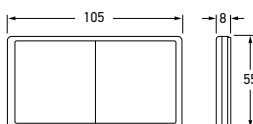

Compliance ADR 47/00

2922

2922-2/200

2922

2923

2924

Retro Reflectors

105 x 55mm self adhesive, 50cm<sup>2</sup>.