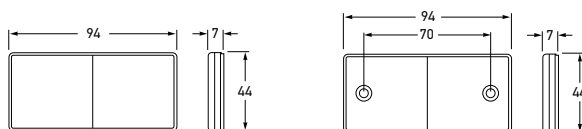

Compliance ADR 47/00

2919

2920

2921

Retro Reflectors

94 x 44mm self adhesive (except two bolt hole version), 33cm<sup>2</sup>.

Part No. 2923-2 - Two bolt holes

<b>2922</b>	8RA 003 326-043		AMBER
<b>2922BULK</b>	8RA 003 326-044 - Pack of 20		
<b>2922-2/200</b>	8RA 003 326-017 - Two bolt holes - Pack of 200		
<b>2923</b>	8RA 003 326-033		RED
<b>2923-2BULK</b>	8RA 003 326-001 - Two bolt holes - Pack of 20		
<b>2924</b>	8RA 003 326-053		WHITE
<b>2924-2BULK</b>	8RA 003 326-021 - Two bolt holes - Pack of 20		