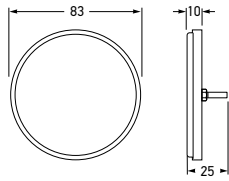

## Retro Reflectors

60mm diameter complete with mounting screw, 22cm<sup>2</sup>.

2915

2916

2917

<b>2915</b>	8RA 002 014-033		■ RED
<b>2915/1000</b>	8RA 002 014-036		
<b>2916</b>	8RA 002 014-131		■ AMBER
<b>2916/1000</b>	8RA 002 014-054		
<b>2917</b>	8RA 002 014-861		■ WHITE
<b>2917/1000</b>	8RA 002 014-043		
Compliance		ADR 47/00	

## Retro Reflector - Red

83mm diameter red acrylic retro reflector with black rim, 48cm<sup>2</sup>.

<b>2902</b>	8RA 002 016-113	
Mounting	Surface mount (single bolt mount - 16mm)	
Compliance	ADR 47/00	

Compliance ADR 47/00

2919

2920

2921

Retro Reflectors

94 x 44mm self adhesive (except two bolt hole version), 33cm<sup>2</sup>.

Part No. 2923-2 - Two bolt holes

<b>2922</b>	8RA 003 326-043		AMBER
<b>2922BULK</b>	8RA 003 326-044 - Pack of 20		
<b>2922-2/200</b>	8RA 003 326-017 - Two bolt holes - Pack of 200		
<b>2923</b>	8RA 003 326-033		RED
<b>2923-2BULK</b>	8RA 003 326-001 - Two bolt holes - Pack of 20		
<b>2924</b>	8RA 003 326-053		WHITE
<b>2924-2BULK</b>	8RA 003 326-021 - Two bolt holes - Pack of 20		

Compliance ADR 47/00

2922

2922-2/200

2922

2923

2924

Retro Reflectors

105 x 55mm self adhesive, 50cm<sup>2</sup>.