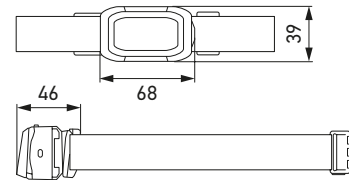

Maßskizze

Lieferumfang

- Stirnlampe mit entnehmbarem und wiederaufladbarem Akku
- USB Ladeanschluss/-Kabel
- Bedienungsanleitung