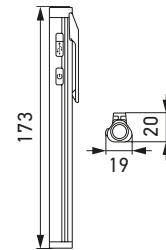

Lieferumfang

- Stiftleuchte mit integriertem wiederaufladbarem Akku
- USB Ladeanschluss/-Kabel
- Bedienungsanleitung