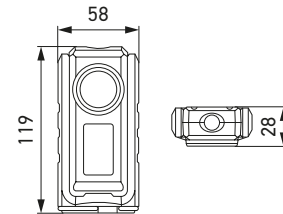

Maßskizze

Lieferumfang

- Kompakte Taschenlampe mit integriertem wiederaufladbarem Akku
- USB Ladeanschluss/-Kabel
- Bedienungsanleitung