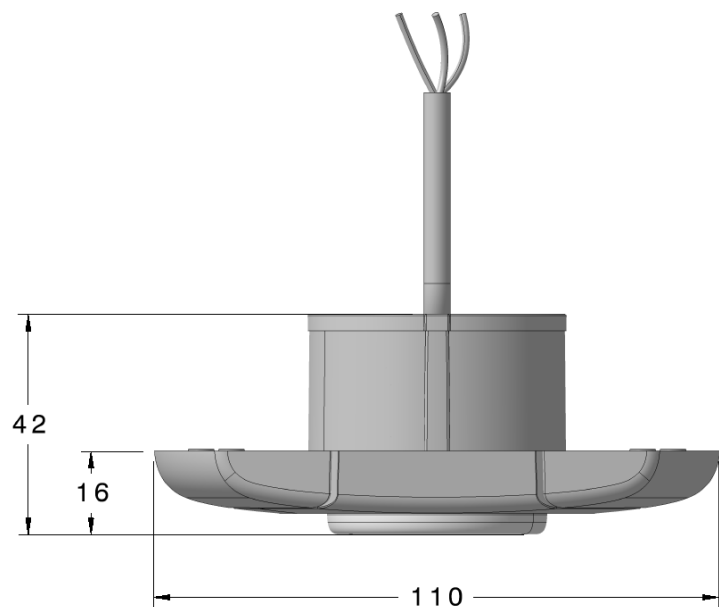

7

Ground - = Blau, Blue, bleu, blå, blauw, azul, blu, sininen

Ambient + = Braun, brown, brun, brun, bruin, marrón, marrone, ruskea

Spot + = Rot, red, rouge, röd, rood, rosso, punainen