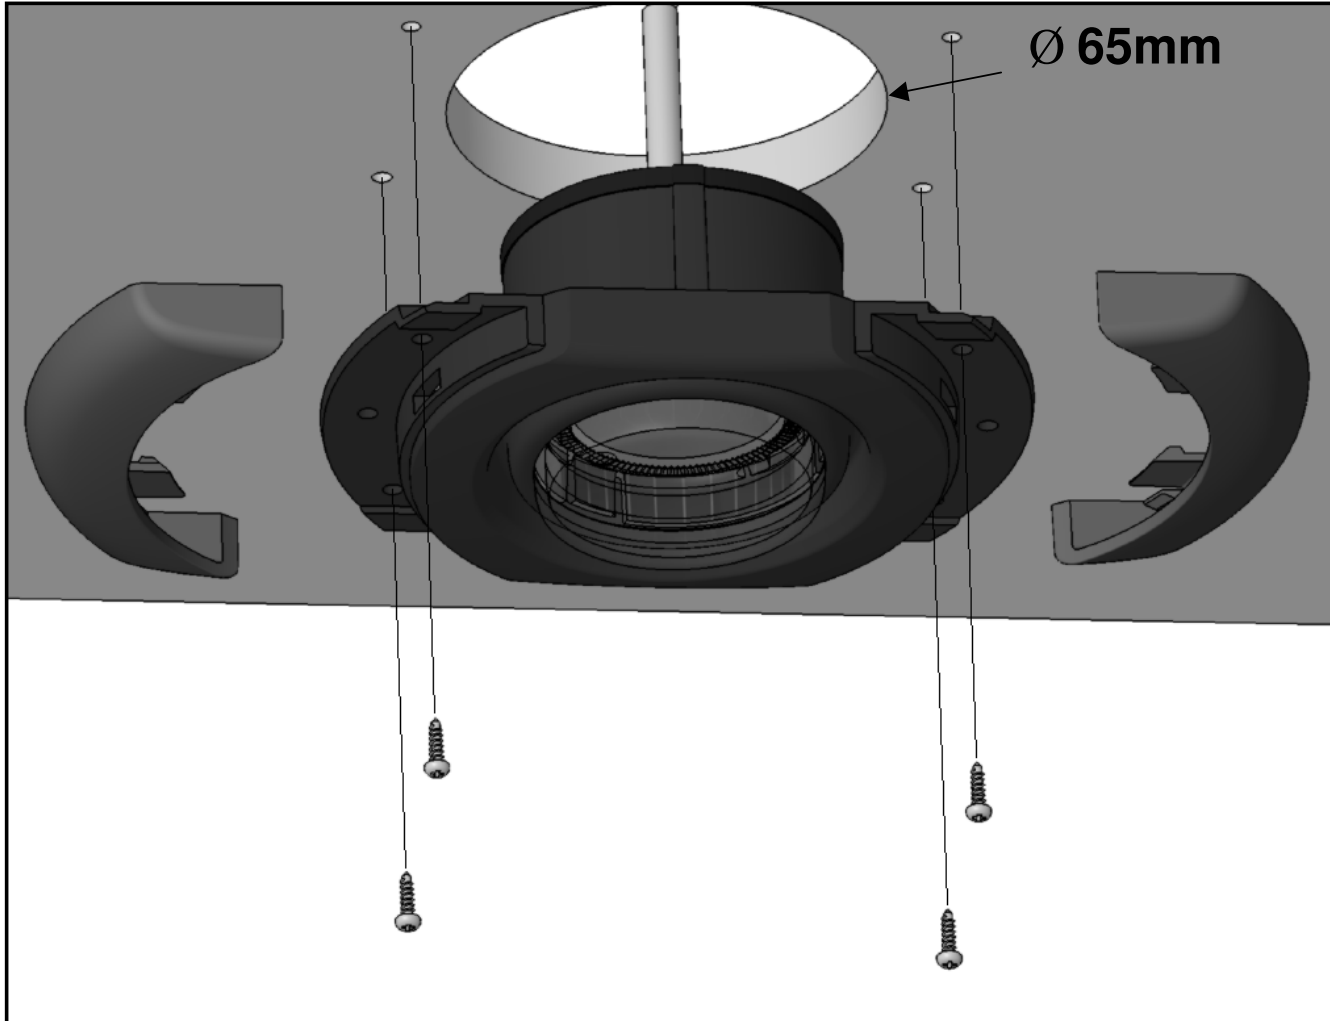

A

3

max. 500 x
M max. 1.5 Nm