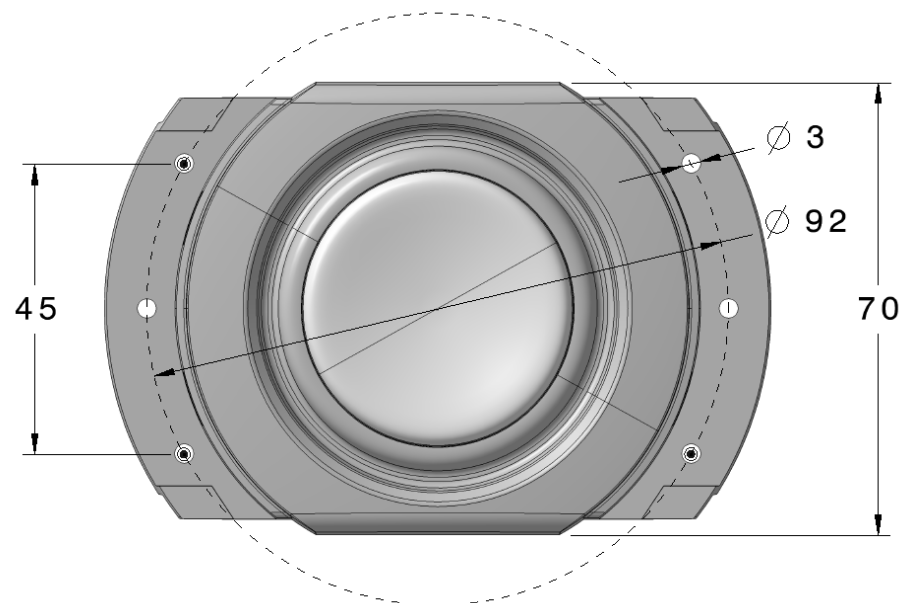

4

**B**

7

**Ground - = Blau, Blue, bleu, blå, blauw, azul, blu, sininen**

**Ambient + = Braun, brown, brun, brun, bruin, marrón, marrone, ruskea**

**Spot + = Rot, red, rouge, röd, rood, rosso, punainen**

D

Nicht öffnen, enthält keine wartungsfähigen Teile. Multivolt 9 - 32V / 3W