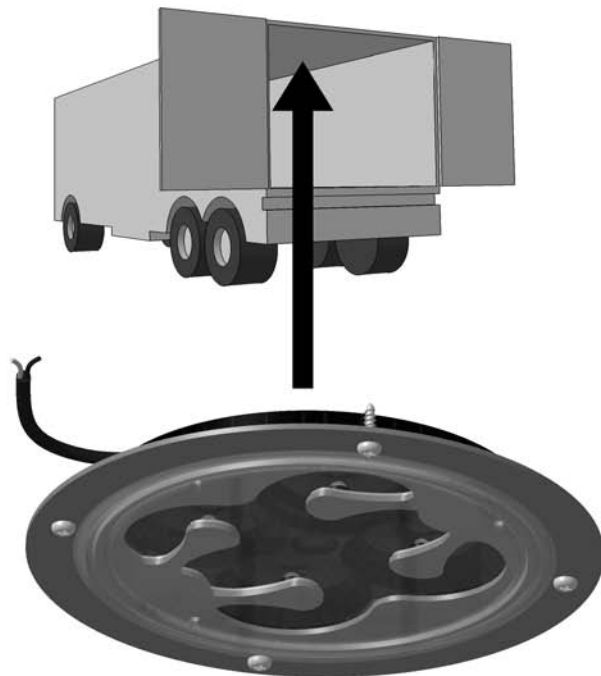

**Montageanleitung**  
**Cargoled**

**Mounting Instructions**  
**Cargoled**

**Instructions de montage**  
**Cargoled**

**Monteringsanvisning**  
**Cargoled**

**Montagehandleiding**  
**Cargoled**

**Instrucciones de montaje**  
**Cargoled**

**Istruzioni di montaggio**  
**Cargoled**

**Asennusohje**  
**Cargoled**

max. 500 x  
M max. 5 Nm

4 x  
max  $\varnothing$  4mm

Cargo LED

GB

Do not attempt to open, no serviceable parts inside. Multivolt 10 - 31V /6W

IT

Non tentare di aprire, all'interno non vi sono parti riparabili. Multitensione 10-31V /6W