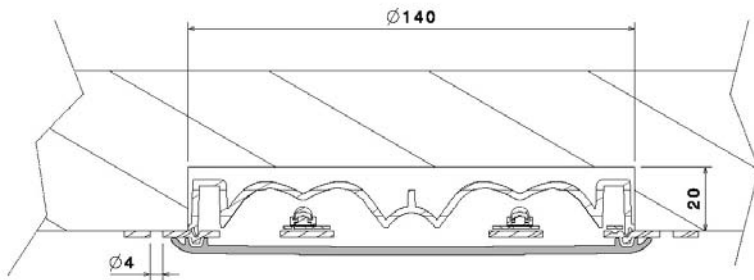

**Istruzioni di montaggio**  
**Cargoled**

**Asennusohje**  
**Cargoled**

max. 500 x  
M max. 5 Nm

4 x  
max  $\varnothing$  4mm

Cargo LED

GB

Do not attempt to open, no serviceable parts inside. Multivolt 10 - 31V /6W