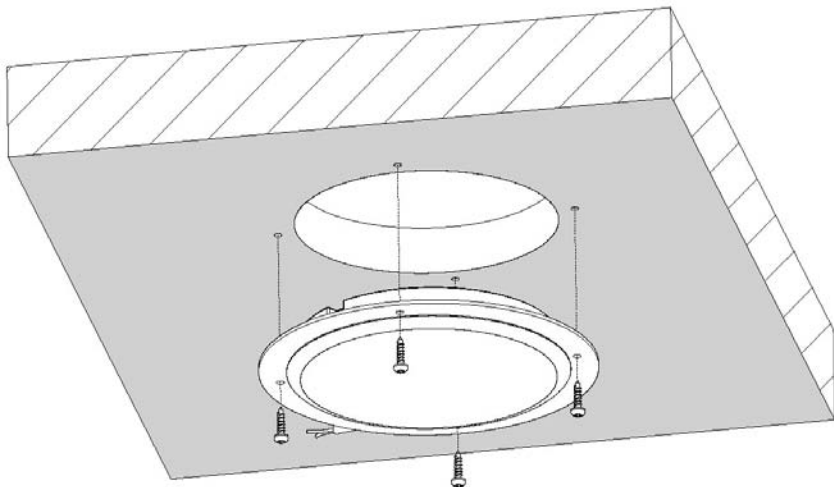

**Istruzioni di montaggio**  
**Cargoled**

**Asennusohje**  
**Cargoled**

max. 500 x  
M max. 5 Nm

4 x  
max  $\varnothing$  4mm

Cargo LED

GB

Do not attempt to open, no serviceable parts inside. Multivolt 10 - 31V /6W