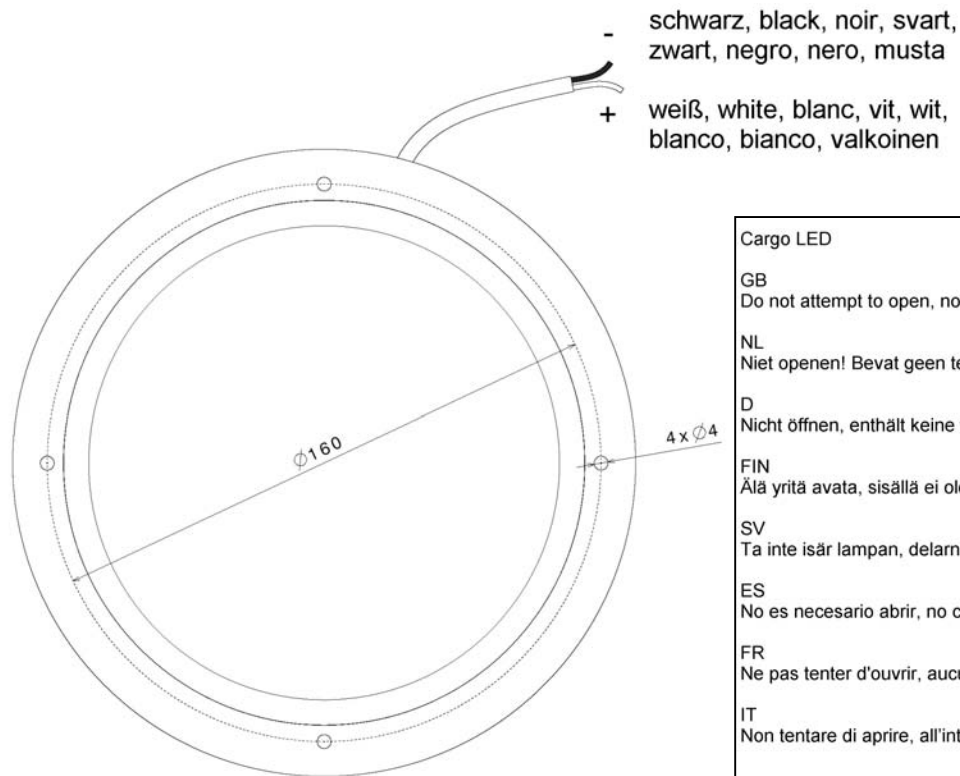

**Istruzioni di montaggio**  
**Cargoled**

**Asennusohje**  
**Cargoled**

max. 500 x  
M max. 5 Nm

4 x  
max  $\varnothing$  4mm

Cargo LED

GB

Do not attempt to open, no serviceable parts inside. Multivolt 10 - 31V /6W

NL

Niet openen! Bevat geen te onderhouden onderdelen. Multivolt 10 - 31 V/6W

D

Nicht öffnen, enthält keine wartungsfähigen Teile. Multivolt 10 - 31V / 6W

FIN

Älä yrittä avata, sisällä ei ole huollettavia osia. Multivolt 10 - 31V / 6W