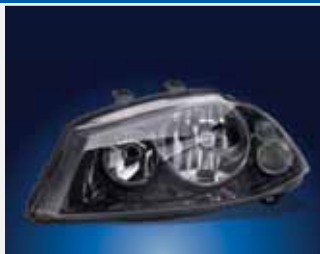

### Faros Principales 2002 en adelante

**88229**

Faro principal izq. H7/H3  
Ibiza y Cordoba Sport  
2002-2008

**88230**

Faro principal der. H7/H3  
Ibiza y Cordoba Sport  
2002-2008

**87480**

Faro principal izq.  
León, Toledo  
2002-2006