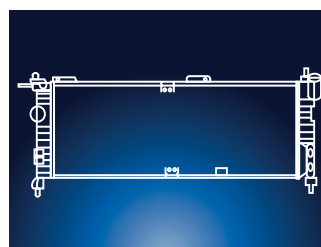

##### Chevy Austero (todos)

Transmisión estandar con A/C 1996  
Dimensiones: 25 15/16" x 11 1/4" x 1 5/16"  
Tecnología: AME ( Aluminio mecánico).