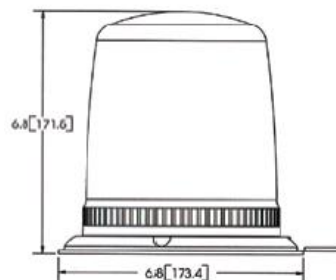

Diagrama, Foto y Aplicación

Accesorios y/o Repuestos

Repuestos:

Información adicional

Material publicidad:

* Precio solo informativo

HELLA-07-36

Hellamex, S.A. De C.V.
Proton No. 50
Parque Industrial Naucalpan
Naucalpan, CP 53489

Tel.: +52 (55) 5321-1380
Fax: +52 (55) 5312-0758
Visita nuestro sitio web para
actualizaciones: www.hellamex.com

Ideas para el
automóvil del futuro