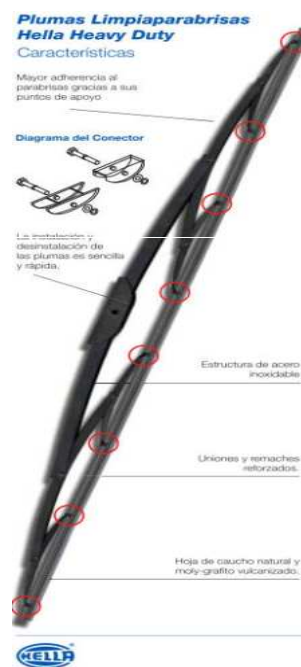

Diagrama, Foto y Aplicación

* Precio solo informativo

HELLA-07-36

Hellamex, S.A. De C.V.
Proton No. 50
Parque Industrial Naucalpan
Naucalpan, CP 53489

Tel.: +52 (55) 5321-1380
Fax: +52 (55) 5312-0758
Visita nuestro sitio web para actualizaciones: www.hellamex.com

Ideas para el
automóvil del futuro