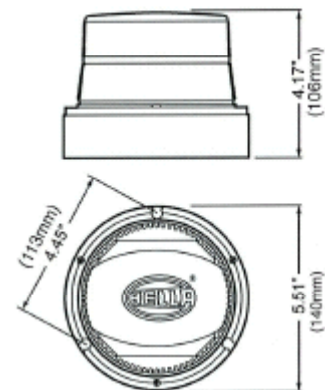

Hella presenta:
Torreta Juniorray Ambar

Concepto de
 Producto

Iluminación

- **Torreta programable**
- **Con dos tipos de flasheo**

Datos generales

Descripción:	Torreta programable de LED'S
Aplicación:	Montacargas, seguridad.
Años:	No aplica
No. de parte:	H27071001/011
Funciones:	Torreta con 2 programaciones de flash
Tecnología:	LED
Calidad:	Comercial
Material:	Cúpula transparente y base de plástico
Origen:	Alemania
Múltiplo:	1 pieza
Disponibilidad:	Ya esta disponible

Accesorios y/o Repuestos

Repuestos:

Información adicional

Material publicidad:

--

**Diagrama,
 Foto y Aplicación**

* Precio sólo informativo

HELLA-07-36