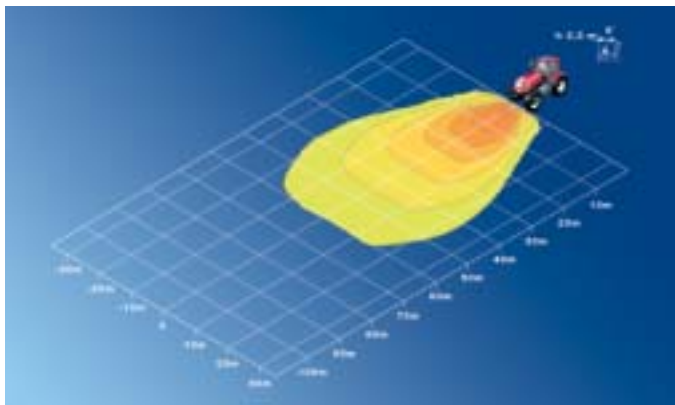

Oval 100 Xenon

Arbejdslygter

Bestillingsnummer 1GA 996 261 ...	-511	-521	-531	-561	-571	-581	-691	-701
Belysning af jordareal	■	■	■	■	■		■	■
Terrænbelysning						■		
12V eller 24V	12V	12V	24V	12V	24V	12V	24V	24V
D1S eller D2S Xenon	D1S	D1S	D1S	D1S	D1S	D1S	D1S	D1S
Stående montering	■		■	■	■	■		■
Hængende montering		■					■	
Glas med optik	■	■	■	■	■	■	■	■
IP5K4K	■	■	■	■	■	■	■	■
4-punktfastgørelse	■		■	■		■		
Drejefod	■	■	■	■	■	■	■	■
Rørstudsfastgørelse								■
AMP-stikforbindelse				■	■	■		■
Deutsch-stikforbindelse	■	■	■				■	

Belysning af jordareal 8°