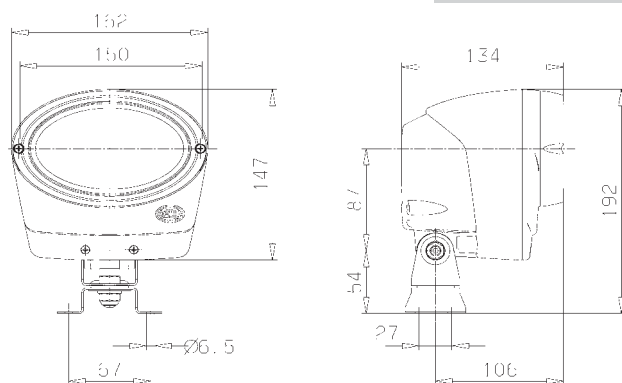

Hus:

Det sorte hus til denne robuste arbejdslygte består af glasfiberforstærket kunststof, som er syre- og korrosionsbestandigt. Startelektronikken er integreret i huset, så arbejdslygten let kan monteres i stedet for de eksisterende Halogen arbejdslygter.

Tekniske data Oval 100 Xenon

Nominal spænding (U_N):	12V	24V
Driftsspænding:	9-16V	18-32V
Mærkestrøm:	3A	1,5A
Indkoblingsstrøm (i 8s):	<20A	<10A
Tændingsstrømspids (i maks 1ms):	<50A	<30A
Lampe:	D1S Xenon-Lampe	
Lysåbning:	130 x 75 mm	
Watt-Lampe:	35W	
Hus:	Glasfiberforstærket kunststof	
Tæthedsgrad:	IP5K4K	
Anbefalet hældningsvinkel: (undt. 1GA 996 261-581)	8°-15°	
Anbefalet hældningsvinkel: 1GA 996 261-581	3°-10°	

Til beskyttelse mod kraftpåvirkning udefra leveres projektøren med hærdet lygteglas, som derudover beskyttes af en fremstående glasholderamme. Strømtilslutningen sker afhængig af version via et DEUTSCH- eller AMP-stik.

Tip:

For at kunne sikre en maksimal driftstid med Xenon-Lampen, skal du bruge arbejdsprojektøren i horisontal position med en hældning på ikke mere end $\pm 30^\circ$.

Oval 100 Xenon

Bestillingsnumre:

Oval 100 Xenon	1GA 996 261 ...
Tilbehør og reservedele	
Xenon-Lampe D1S	8GS 009 028-001

Multistik til AMP-stikforbindelse	8JD 008 151-011
Kabelsko	8KW 701 235-033
Mini-sikring (15A) 5 stk.	8JS 711 687-821