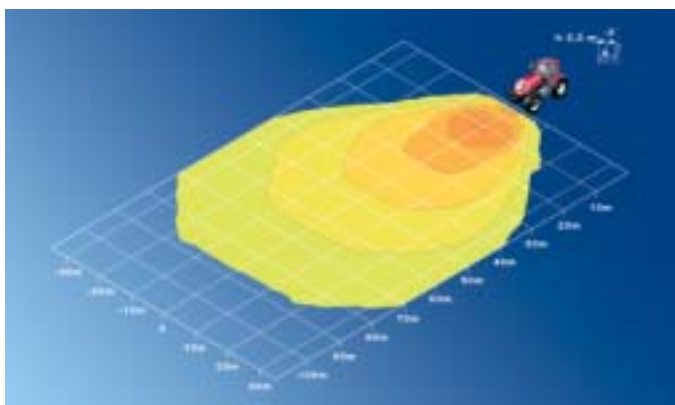

Terrænbelysning 3°