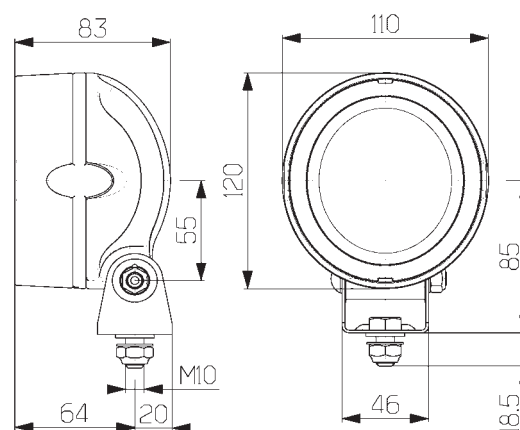

Innovativ LED-teknologi til ekstrem lang levetid og minimalt energiforbrug

Lysteknik:

Disse arbejdslygter anvender fire højeffektive LED'er som lyskilde. LED'erne kan anvendes til flere forskellige spændinger (12 til 24V eller 48V og 80V til el-gaffeltrucks) og bruger i alt kun 7W. Derfor egner Mega Beam LED sig ideelt til brug i batteridrevne køretøjer eller køretøjer, hvor generatoren allerede belastes meget. LED'erne er vibrationsfaste, og derfor er Mega Beam LED særdeles velegnet til anvendelser, hvor arbejdslygten udsættes for stærke rystelser og vibrationer. LED'erne har en meget lang levetid sammenlignet med en halogen- eller XenonLampe, så lyskilden ikke skal udskiftes. Fire højglans-FF-reflektorer sikrer en behagelig og homogen lysfordeling i det nære arbejdsområde uden skarpe kontraster.

Hus:

Det sorte hus til denne arbejdslygter består af aluminium og er forsynet med store køleribber. Disse sørger for den nødvendige bortledning af varme fra de fire højeffektive LED'er. På denne måde sikres LED'ernes lange levetid. Pga. den kompakte størrelse kan arbejdslygten bruges universelt. Den robuste arbejdslygte er modstandsdygtig over for højtryksrensning. For at beskytte lygteglasset har huset på forsiden en fremstående rand. Mega Beam LED kan fås i versioner til stående og hængende montering. Strømtilslutningen sker via en fast monteret 2000 mm lang, 2-polet ledning.

Tekniske data Mega Beam LED

Nominal spænding (U _N):	12-24V	36-80V
Anbefalethældningsvinkel:	10° - 15°	
Lyskildetype:	4 effektive LED'er	
Lysåbning:	83 x 92 mm	
Watt:	7W	
Hus:	Aluminium, sort lakeret	
Tæthedsgrad:	IP5K9K	