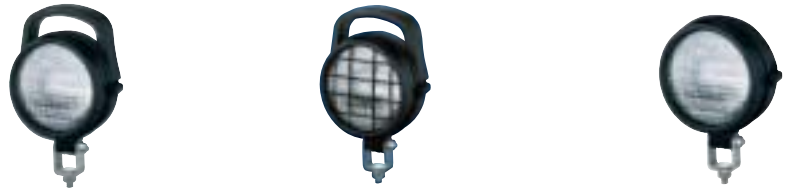

Bestelnummer 1G3 005 760 ...	-001	-011	-031	-041	-021	-057	-201	-211	-221
Bodemverlichting				■		■			
Verreikende verlichting	■	■	■		■		■	■	■
Geschikt voor 12 V & 24 V	■	■	■	■	■	■	■	■	■
H3 Gloeilamp	■	■	■	■	■	■	■	■	■
Montage staand	■	■	■	■	■	■	■	■	■
Montage hangend	■	■	■	■	■	■	■	■	■
Montage zijkant	■	■	■	■	■	■	■	■	■
Spatwaterbestendig	■	■	■	■	■	■	■	■	■
4-puntsbevestiging						■			
Draaibare voet						■			
Toegelaten volgens GGVS/ADR			■						
Gestructureerd lampglas van glas	■	■	■	■	■	■	■	■	■
Beschermrooster					■				
Handgreep	■	■	■	■	■	■			
Schakelaar	■			■	■	■		■	
Kabeldoorvoer met tule	■	■		■	■	■	■	■	■
Kabelwartel			■