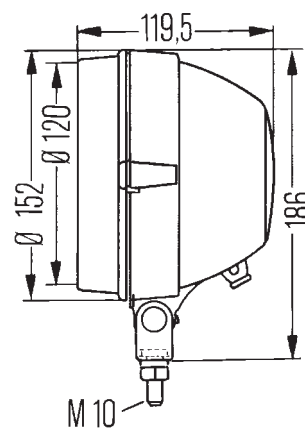

De ronde werklamp voor iedere toepassing met krachtige nabij- of verreikende verlichting

Lichttechniek:

De paraboolreflector zorgt samen met de speciaal ontwikkelde lampglasoptiek voor een homogene verlichting van de werkplek. U heeft de keuze uit een nabij- of een verreikende lichtbundel. Als lichtbron wordt een H3-gloeilamp gebruikt (apart te bestellen). De werklamp is geschikt voor een boordspanning van zowel 12 V als 24 V.

Huis:

Het zwarte huis van deze degelijke werklamp is van kunststof. Om het lampglas te beschermen, is het lamphuis voorzien van een vooruitstekende rand. De handgreep vergemakkelijkt het instellen van de werklamp zodat de werkplek optimaal kan worden verlicht. De Torero is geschikt voor zowel hangende, staande als zijdelingse montage door de lampunit te draaien. De kabeldoorvoer voor de stroomaansluiting verloopt via een tule. Afhankelijk van de versie biedt de werklamp Torero extra voordelen zoals een geïntegreerde draaischakelaar, een beschermrooster of een handgreep.

Torero

Technische gegevens Torero

Nominale spanning (U _N):	12V	24V
Aanbevolen hellingshoek:	15°-20°	
Gloeilamp (niet meegeleverd):	H3	
Lichtdoorlaat:	Ø 120 mm	
Watt:	35-55W	70W
Huis:	Kunststof	
Beschermingsniveau:	IP5K4K	