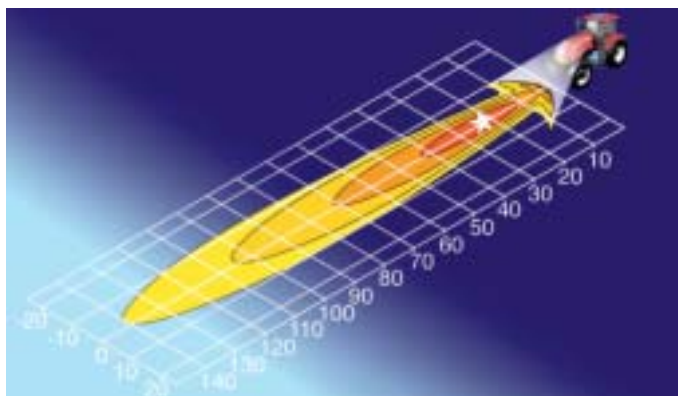

Verreikende verlichting