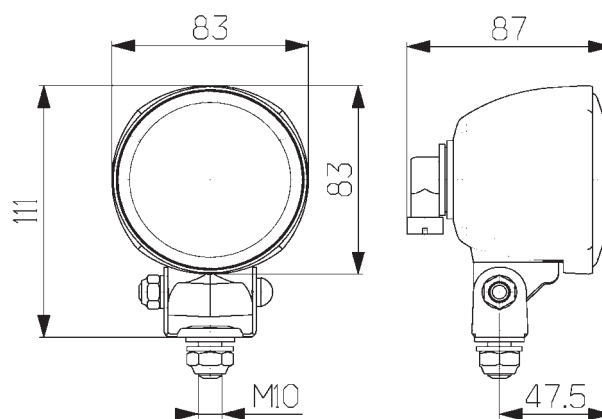

De werklamp is alleen geschikt voor 12 Volt.

* vergeleken met een H3-gloeilamp

Opbouw:

Het robuuste lamphuis is van glasvezelversterkte kunststof en is bestand tegen zuren en corrosie. Door zijn compacte afmetingen is de werklamp universeel te gebruiken. Het lamphuis is vast aan de reflector en het lampglas gekleefd. De stroomkabel komt in de lamp via een opening in de rubber kap. Deze kan u verwijderen als u de gloeilamp moet vervangen. Bij alle uitvoeringen kan de gloeilamp snel en zonder gereedschap worden vervangen. Deze lamp is leverbaar als aanbouw- (afhankelijk van de uitvoering: staand of hangend) en als inbouwuitvoering.

De gloeilamp is vanaf de buitenkant te vervangen zonder het lamphuis te hoeven bewerken. Voor het vervangen van de gloeilamp is geen gereedschap nodig.

Modul 70 H9

Technische gegevens Modul 70 H9

Nominale spanning (U _N):	12V
Aanbevolen hellingshoek:	
Bodemverlichting	10°-12°
Gloeilamp:	H9
Lichtdoorlaat:	Ø 70mm
Watt:	65W
Huis:	Glasvezelversterkte kunststof
Beschermingsniveau:	IP5K4K und IPX9K