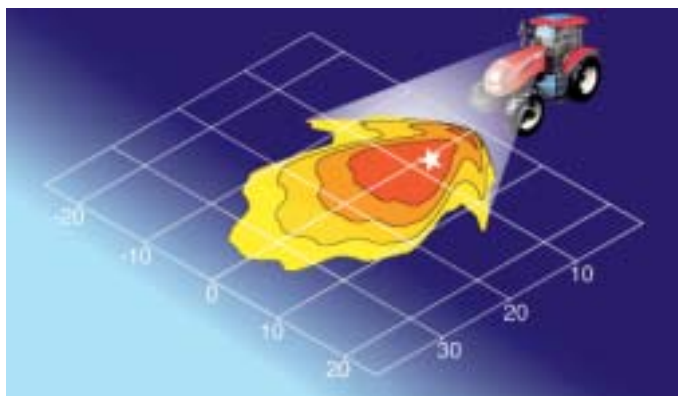

Nabijverlichting