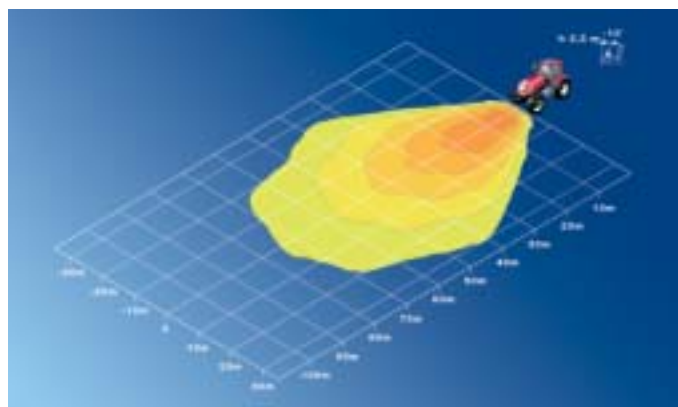

Mega Beam Xenon Powerpack

Werklampen

Bestelnummer 1GM 996 135 ...	-231	-241	-251	-261
Nabijverlichting	■	■	■	■
12 V of 24 V	12V	12V	24V	24V
D1S of D2S Xenon	D1S	D1S	D1S	D1S
Montage staand	■		■	
Montage hangend (180°)		■		■
IP5K4K	■	■	■	■
IP6K9K	■	■	■	■
Bestand tegen hogedrukreiniging	■	■	■	■
4-puntsbevestiging	■	■	■	■
Zwenkvoet	■	■	■	■
500mm kabelboom	■	■	■	■
Slagbestendig lamphuis	■	■	■	■
AMP-stekkeraansluiting	■	■	■	■

Nabijverlichting 10°