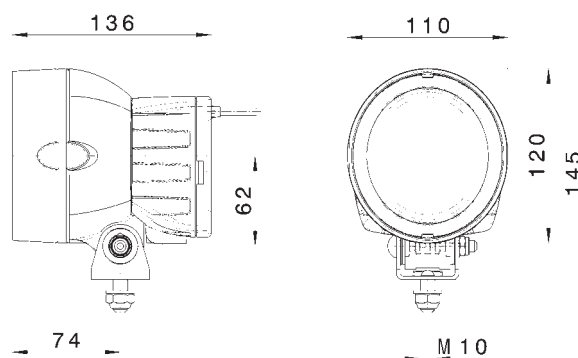

Compact design met xenon technologie.

Voor verreikende, brede verlichting en efficiënter gebruik

Lichttechniek:

Omdat het voorschakelapparaat in het huis van de werkklamp is geïntegreerd, ontstaat er een nieuw en compact design wat het monteren van de lamp vergemakkelijkt. Bovendien kan u zo een reeds gemonteerde halogeen werkklamp gemakkelijk vervangen door de Mega Beam Xenon Powerpack. De lamp voldoet aan EMC Klasse 5 volgens CISPR 25. Storingen in radio's en andere elektronische apparaten door de werkklamp zijn in principe uitgesloten. De werklampen zijn leverbaar voor 12V- en voor 24V-boordnetten. De werkklamp wordt geleverd met een D1S-lamp, maar optioneel is een D2S-lamp mogelijk. De 2,5x hogere lichtopbrengst bij een ca. 35% lager energieverbruik resulteert in een verder reikende én bredere verlichting van het werkgebied (vergeleken met een H3-gloeilamp). De hoge kleurtemperatuur zorgt ervoor dat de werkplek nog beter verlicht wordt. Vermits er bij xenon geen gloeidraad aanwezig is, kan deze ook niet breken. Hierdoor is de levensduur tot 8x langer waardoor de lichtbron minder vaak hoeft vervangen te worden en het voertuig efficiënter kan worden gebruikt. De helderheid blijft constant zelfs bij fluctuerende boordspanningen (zie tabel).

Technische gegevens Mega Beam Xenon Powerpack

Nominale spanning (U_N):	12V	24V
Bedrijfsspanning:	9 - 16V	18 - 32V
Aanbevolen hellingshoek:	10 - 25°	
Gloeilamp:	D1S xenon lamp	
Watt:	42W	
Huis:	Glasvezelversterkte kunststof	
Beschermingsniveau:	IP6K7 und 6K9K	