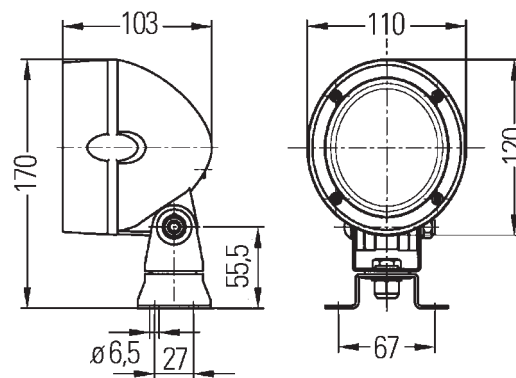

### Lichttechniek:

De Mega Beam H3 is een halogeen werklamp. De aluminium reflector van de werklamp is ontworpen volgens de modernste vrije vlakken FF-technologie. Ondanks zijn compacte afmetingen heeft de reflector een uitstekende lichtopbrengst. Als lichtbron wordt een H3-gloeilamp gebruikt (apart te bestellen). De werklamp is geschikt voor een boordspanning van zowel 12 V als 24 V.

### Technische gegevens Mega Beam H3

Nominale spanning (U <sub>N</sub> ):	<b>12V</b>	<b>24V</b>
Aanbevolen hellingshoek:		
-321/-171/-241	15°-25°	
-061/-081	10°-15°	
-051/-071	2°-5°	
Gloeilamp (niet meegeleverd):	H3	
Lichtdoorlaat:	83 x 92 mm	
Watt:	35-55W	70W
Huis:	Glasvezelversterkte kunststof	
Beschermingsniveau:	IP5K4K und IPX9K	