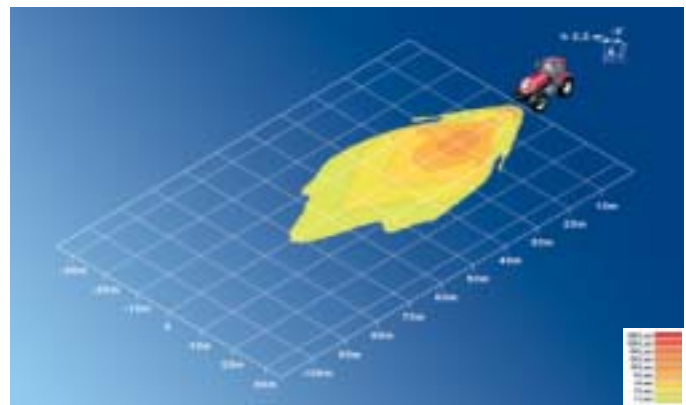

Verreikende verlichting 5°